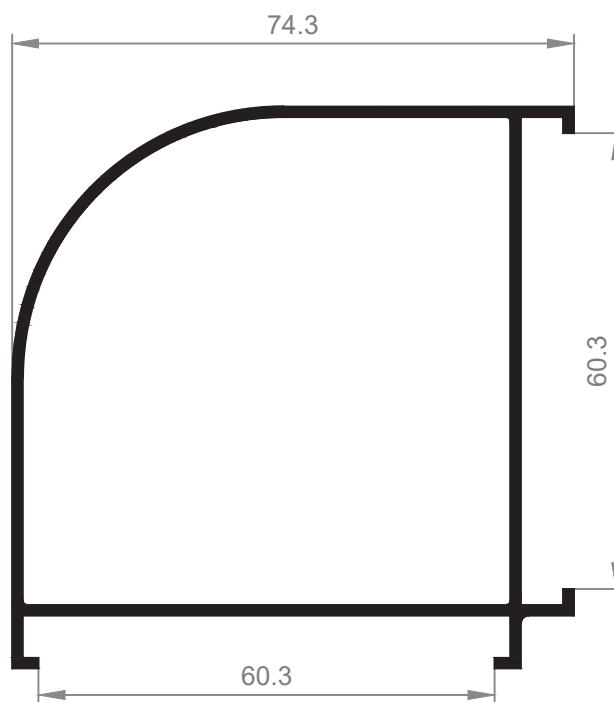

**168**

Esquinero fijo RPT de 77 mm.

**70**

Esquinero fijo RPT de 95 mm.

**70019**  
Esquinero recto 90°

**166**  
Esquinero fijo 50 RT

Esquinero Regulable RT 50mm.  
\* Consultar disponibilidad

**161**

Esquinero Falsa Escuadra 40 mm.

**1165**

Esquinero Curvo  
45 mm.  
\*Consultar disponibilidad

**163**

Esquinero Curvo  
40 mm.

**1167**

Esquinero Curvo  
60 mm.