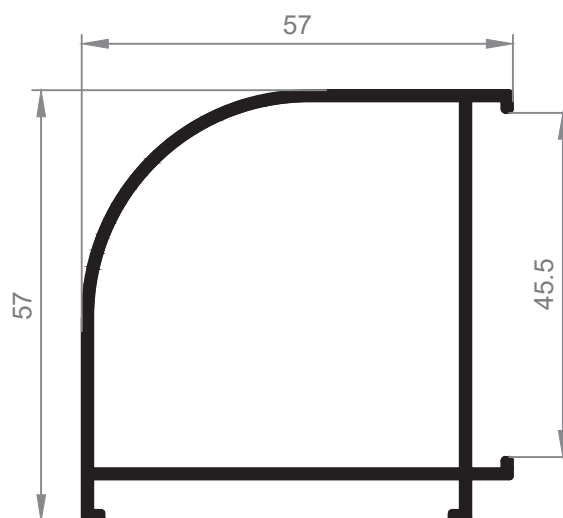

**168**

Esquinero fijo RPT de 77 mm.

**70**

Esquinero fijo RPT de 95 mm.

**70019**  
Esquinero recto 90°

**166**  
Esquinero fijo 50 RT

Esquinero Regulable RT 50mm.  
\* Consultar disponibilidad

**161**

Esquinero Falsa Escuadra 40 mm.

**1165**

Esquinero Curvo  
45 mm.  
\*Consultar disponibilidad

**163**

Esquinero Curvo  
40 mm.

**1167**

Esquinero Curvo  
60 mm.