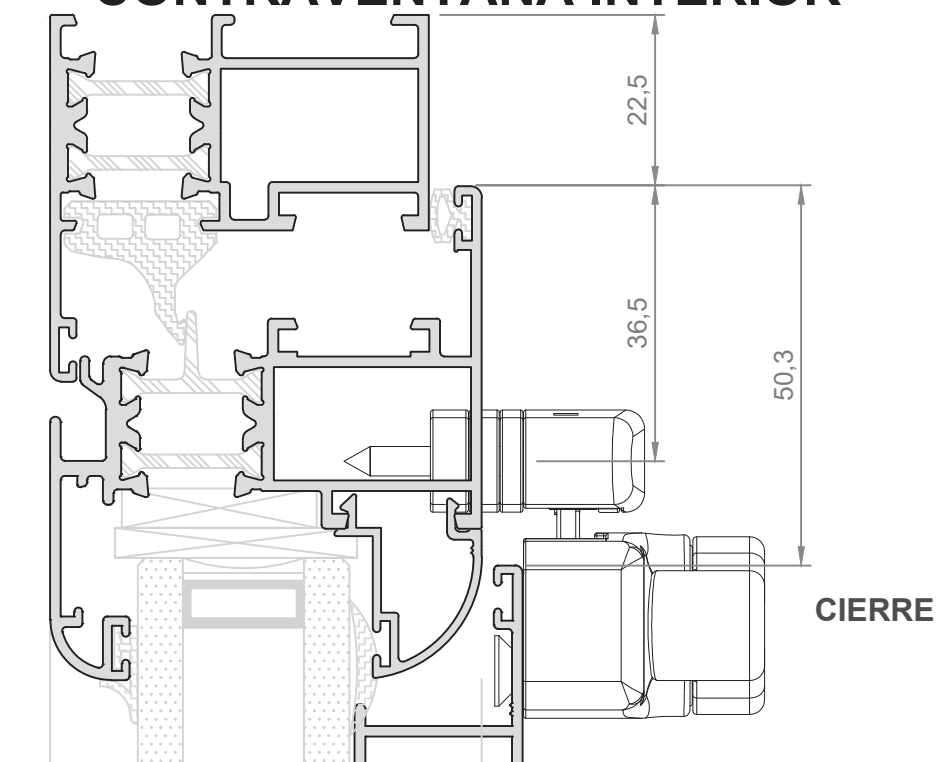

RUS11006
Cerradero doble

RUS11033
Suplemento calce bisagra

RUS11027
Fijo con placa de 24, X=18
*BAJO PEDIDO

RUS11028
Placa horizontal de 245
*BAJO PEDIDO

CONTRAVENTANA INTERIOR

157
Lama 12 mm. C/Huella

401
Contraventano

B4370xx
Bisagra Pegaso

C1870xx
Cierre Pegaso

E510200
Escuadra Muelle

CONTRAVENTANA INTERIOR

JUNQUILLO MINIMO 18 MM.

SI
RECTO - CURVO

361 - 372

362 - 374

363 - 376

NO
RECTO - CURVO

364 - 378

365

DISTANCIA MINIMA
ENTRE EXTERIOR JUNQUILLO
Y CRISTAL = 19 MM.

CONTRAVENTANA INTERIOR

MEDIDA DE CORTE PERFIL 401

MEDIDA DE CORTE PERFIL 401
Medida Hoja menos 100.6 mm.