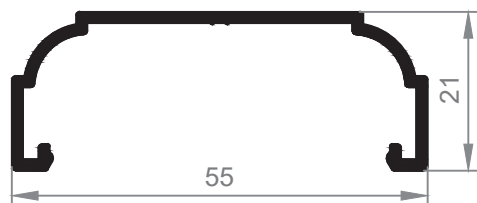

CONTRAVENTANA EXTERIOR

154
Lama 20mm. Clip

255
Tapa

460G
Lama tubular 110x20

455
"U" Contraventano

457
Tapa inclinada

459G
Marco contraventana rustica

456
"U" de cruce

458
Tapa Horizontal Balconera

467
Tapa horizontal

CONTRAVENTANA EXTERIOR

MEDIDAS RECOMENDADAS

VISTA INTERIOR

OPCION MARCO 459G

1 Hoja

2 Hojas

E380700
Escuadra para 455 y 456
Espesor: 3 mm.

E389900
Escuadra para 455 y 456
Espesor: 1.5 mm.

TP173100
Tapa lateral, perfil 458

TP62NES000
Tapa lateral, perfil 467

RUS11030
Bisagra ventana Rústica
placa vertical

363 - 376

NO
RECTO - CURVO

364 - 378

365

DISTANCIA MINIMA
ENTRE EXTERIOR JUNQUILLO
Y CRISTAL = 19 MM.

CONTRAVENTANA INTERIOR

MEDIDA DE CORTE PERFIL 401

MEDIDA DE CORTE PERFIL 401
Medida Hoja menos 100.6 mm.