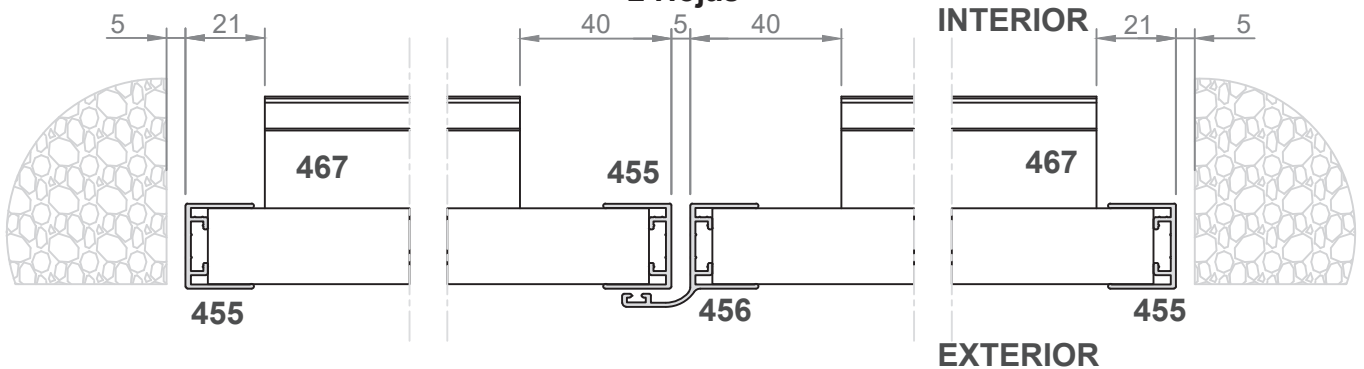

CONTRAVENTANA EXTERIOR

154
Lama 20mm. Clip

255
Tapa

460G
Lama tubular 110x20

455
"U" Contraventano

457
Tapa inclinada

459G
Marco contraventana rustica

456
"U" de cruce

458
Tapa Horizontal Balconera

467
Tapa horizontal

CONTRAVENTANA EXTERIOR

MEDIDAS RECOMENDADAS

VISTA INTERIOR

OPCION MARCO 459G

1 Hoja

2 Hojas

E380700
Escuadra para 455 y 456
Espesor: 3 mm.

E389900
Escuadra para 455 y 456
Espesor: 1.5 mm.

TP173100
Tapa lateral, perfil 458

TP62NES000
Tapa lateral, perfil 467

RUS11030
Bisagra ventana Rústica
placa vertical

363 - 376

NO
RECTO - CURVO

364 - 378

365

DISTANCIA MINIMA
ENTRE EXTERIOR JUNQUILLO
Y CRISTAL = 19 MM.

CONTRAVENTANA INTERIOR

MEDIDA DE CORTE PERFIL 401

MEDIDA DE CORTE PERFIL 401
Medida Hoja menos 100.6 mm.