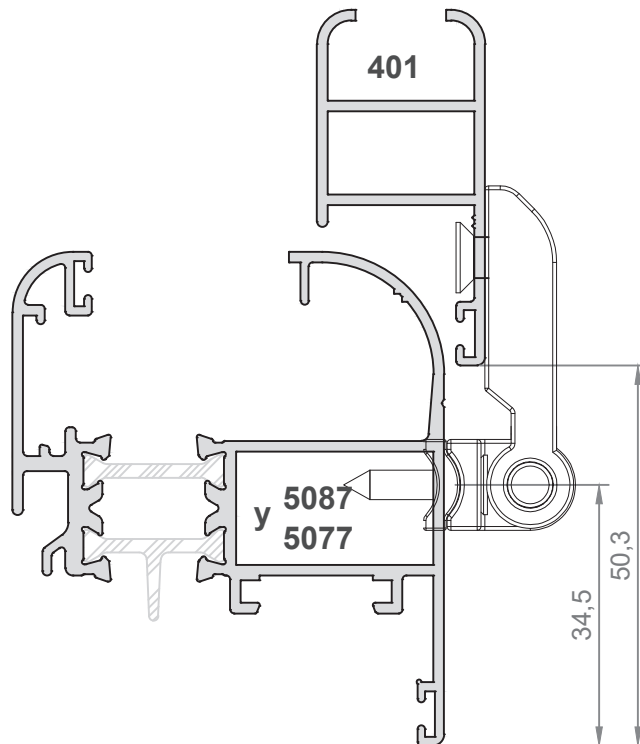

RUS11006
Cerradero doble

RUS11033
Suplemento calce bisagra

RUS11027
Fijo con placa de 24, X=18
*BAJO PEDIDO

RUS11028
Placa horizontal de 245
*BAJO PEDIDO

CONTRAVENTANA INTERIOR

157
Lama 12 mm. C/Huella

401
Contraventano

363 - 376

NO
RECTO - CURVO

364 - 378

365

DISTANCIA MINIMA
ENTRE EXTERIOR JUNQUILLO
Y CRISTAL = 19 MM.

CONTRAVENTANA INTERIOR

MEDIDA DE CORTE PERFIL 401

MEDIDA DE CORTE PERFIL 401
Medida Hoja menos 100.6 mm.

JUNQUILLO MINIMO 18 MM.

- | | |
|----------------------|-----------|
| | SI |
| RECTO - CURVO | |
| 361 | - 372 |
| 362 | - 374 |
| 363 | - 376 |
| | NO |
| RECTO - CURVO | |
| 364 | - 378 |
| 365 | |

CONTRAVENTANA INTERIOR

MEDIDA DE CORTE PERFIL 401

MEDIDA DE CORTE ESPECIAL
Medida Hoja menos 92 mm.

Medida Hoja menos 100.6 mm.

MEDIDA DE CORTE ESPECIAL
Medida Hoja menos 92 mm.

Ventanuco NO admisible
Choca con el cristal