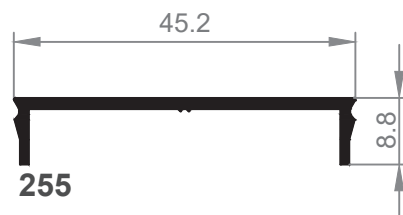

CONTRAVENTANA EXTERIOR

154
Lama 20mm. Clip

255
Tapa

460G
Lama tubular 110x20

455
"U" Contraventano

457
Tapa inclinada

459G
Marco contraventana rustica

456
"U" de cruce

458
Tapa Horizontal Balconera

467
Tapa horizontal

CONTRAVENTANA EXTERIOR

MEDIDAS RECOMENDADAS

VISTA INTERIOR

OPCION MARCO 459G

1 Hoja

2 Hojas

E380700
Escuadra para 455 y 456
Espesor: 3 mm.

E389900
Escuadra para 455 y 456
Espesor: 1.5 mm.

TP173100
Tapa lateral, perfil 458

TP62NES000
Tapa lateral, perfil 467

RUS11030
Bisagra ventana Rústica
placa vertical

363 - 376

NO
RECTO - CURVO

364 - 378

365

DISTANCIA MINIMA
ENTRE EXTERIOR JUNQUILLO
Y CRISTAL = 19 MM.

CONTRAVENTANA INTERIOR

MEDIDA DE CORTE PERFIL 401

MEDIDA DE CORTE PERFIL 401
Medida Hoja menos 100.6 mm.