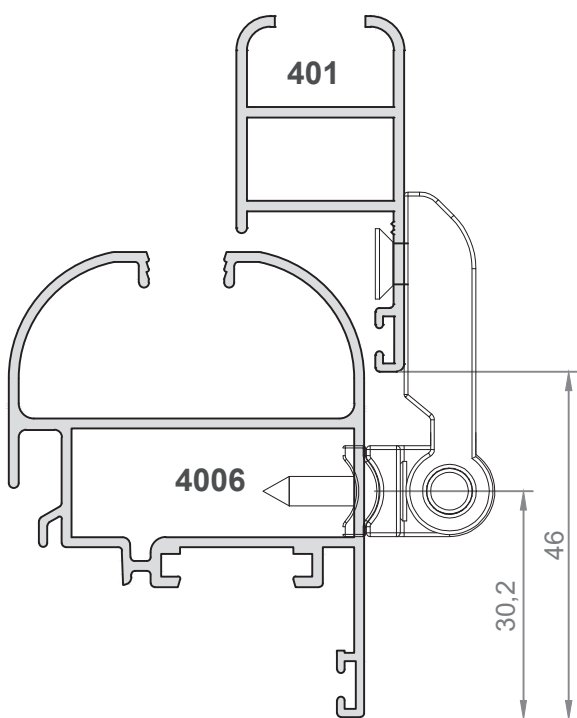

E380700
Escuadra para 455 y 456
Espesor: 3 mm.

E389900
Escuadra para 455 y 456
Espesor: 1.5 mm.

TP173100
Tapa lateral, perfil 458

TP62NES000
Tapa lateral, perfil 467

RUS11030
Bisagra ventana Rústica
placa vertical

363 - 376

NO
RECTO - CURVO

364 - 378

365

DISTANCIA MINIMA
ENTRE EXTERIOR JUNQUILLO
Y CRISTAL = 19 MM.

CONTRAVENTANA INTERIOR

MEDIDA DE CORTE PERFIL 401

MEDIDA DE CORTE PERFIL 401
Medida Hoja menos 100.6 mm.

JUNQUILLO MINIMO 18 MM.

- | | |
|----------------------|-----------|
| | SI |
| RECTO - CURVO | |
| 361 | - 372 |
| 362 | - 374 |
| 363 | - 376 |
| | NO |
| RECTO - CURVO | |
| 364 | - 378 |
| 365 | |

CONTRAVENTANA INTERIOR

MEDIDA DE CORTE PERFIL 401

MEDIDA DE CORTE ESPECIAL
Medida Hoja menos 92 mm.

Medida Hoja menos 100.6 mm.

MEDIDA DE CORTE ESPECIAL
Medida Hoja menos 92 mm.

Ventanuco NO admisible
Choca con el cristal