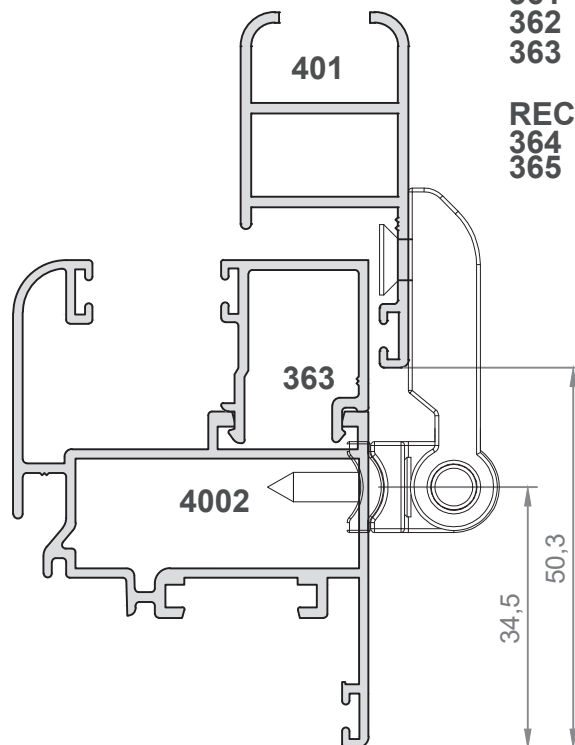

E380700
Escuadra para 455 y 456
Espesor: 3 mm.

E389900
Escuadra para 455 y 456
Espesor: 1.5 mm.

TP173100
Tapa lateral, perfil 458

TP62NES000
Tapa lateral, perfil 467

RUS11030
Bisagra ventana Rústica
placa vertical

363 - 376

NO
RECTO - CURVO

364 - 378

365

DISTANCIA MINIMA
ENTRE EXTERIOR JUNQUILLO
Y CRISTAL = 19 MM.

CONTRAVENTANA INTERIOR

MEDIDA DE CORTE PERFIL 401

MEDIDA DE CORTE PERFIL 401
Medida Hoja menos 100.6 mm.

JUNQUILLO MINIMO 18 MM.

- | | |
|----------------------|-----------|
| | SI |
| RECTO - CURVO | |
| 361 | - 372 |
| 362 | - 374 |
| 363 | - 376 |
| | NO |
| RECTO - CURVO | |
| 364 | - 378 |
| 365 | |

CONTRAVENTANA INTERIOR

MEDIDA DE CORTE PERFIL 401

MEDIDA DE CORTE ESPECIAL
Medida Hoja menos 92 mm.

Medida Hoja menos 100.6 mm.

MEDIDA DE CORTE ESPECIAL
Medida Hoja menos 92 mm.

Ventanuco NO admisible
Choca con el cristal