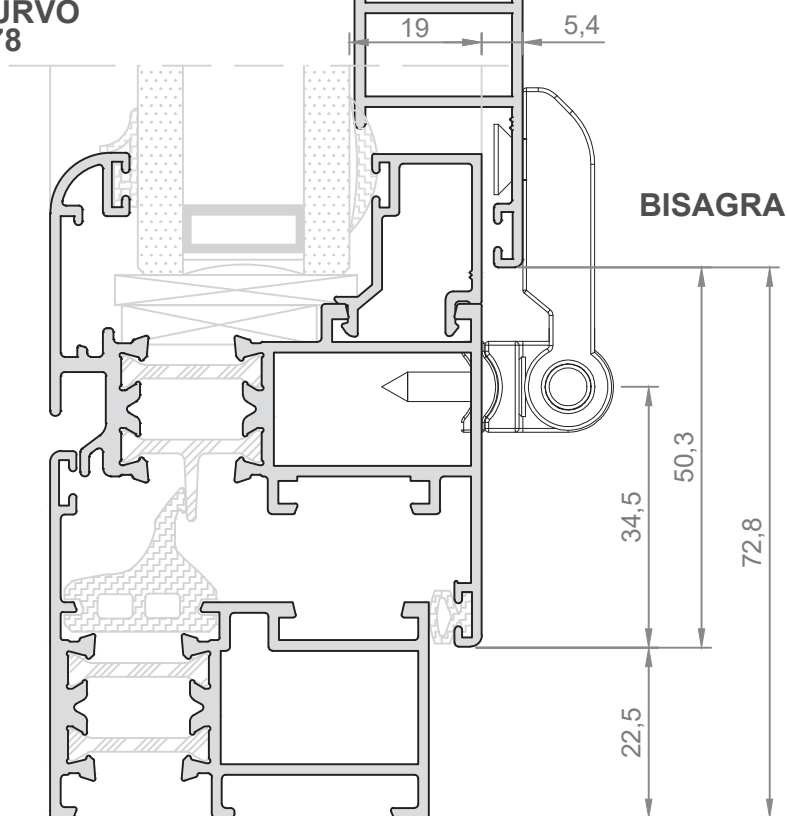

B4370xx
Bisagra Pegaso

C1870xx
Cierre Pegaso

E510200
Escuadra Muelle

CONTRAVENTANA INTERIOR

JUNQUILLO MINIMO 18 MM.

SI
RECTO - CURVO

361 - 372

362 - 374

363 - 376

NO
RECTO - CURVO

364 - 378

365

DISTANCIA MINIMA
ENTRE EXTERIOR JUNQUILLO
Y CRISTAL = 19 MM.

CONTRAVENTANA INTERIOR

MEDIDA DE CORTE PERFIL 401

MEDIDA DE CORTE PERFIL 401
Medida Hoja menos 100.6 mm.

JUNQUILLO MINIMO 18 MM.

- | | |
|----------------------|-----------|
| | SI |
| RECTO - CURVO | |
| 361 | - 372 |
| 362 | - 374 |
| 363 | - 376 |
| | NO |
| RECTO - CURVO | |
| 364 | - 378 |
| 365 | |

CONTRAVENTANA INTERIOR

MEDIDA DE CORTE PERFIL 401

MEDIDA DE CORTE ESPECIAL
Medida Hoja menos 92 mm.

Medida Hoja menos 100.6 mm.

MEDIDA DE CORTE ESPECIAL
Medida Hoja menos 92 mm.

Ventanuco NO admisible
Choca con el cristal