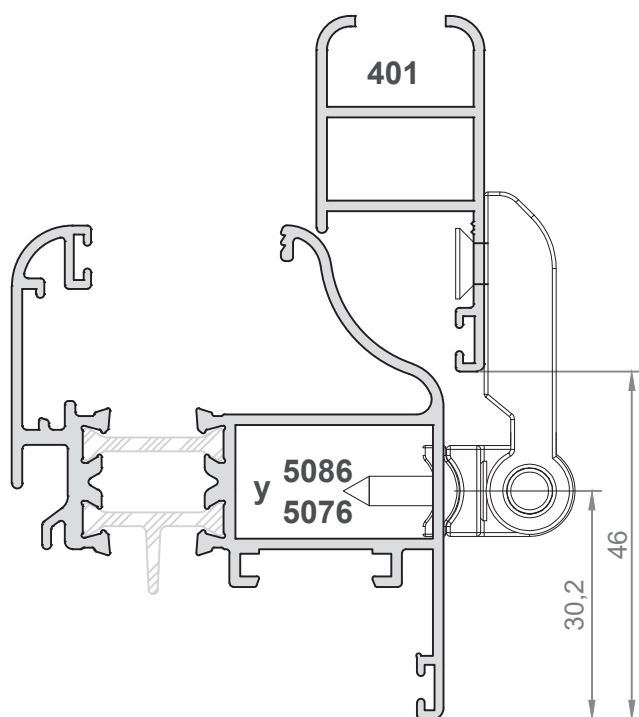

E380700
Escuadra para 455 y 456
Espesor: 3 mm.

E389900
Escuadra para 455 y 456
Espesor: 1.5 mm.

TP173100
Tapa lateral, perfil 458

TP62NES000
Tapa lateral, perfil 467

RUS11030
Bisagra ventana Rústica
placa vertical

363 - 376

NO
RECTO - CURVO

364 - 378

365

DISTANCIA MINIMA
ENTRE EXTERIOR JUNQUILLO
Y CRISTAL = 19 MM.

CONTRAVENTANA INTERIOR

MEDIDA DE CORTE PERFIL 401

MEDIDA DE CORTE PERFIL 401
Medida Hoja menos 100.6 mm.

JUNQUILLO MINIMO 18 MM.

- | | |
|----------------------|-----------|
| | SI |
| RECTO - CURVO | |
| 361 | - 372 |
| 362 | - 374 |
| 363 | - 376 |
| | NO |
| RECTO - CURVO | |
| 364 | - 378 |
| 365 | |

CONTRAVENTANA INTERIOR

MEDIDA DE CORTE PERFIL 401

MEDIDA DE CORTE ESPECIAL
Medida Hoja menos 92 mm.

Medida Hoja menos 100.6 mm.

MEDIDA DE CORTE ESPECIAL
Medida Hoja menos 92 mm.

Ventanuco NO admisible
Choca con el cristal