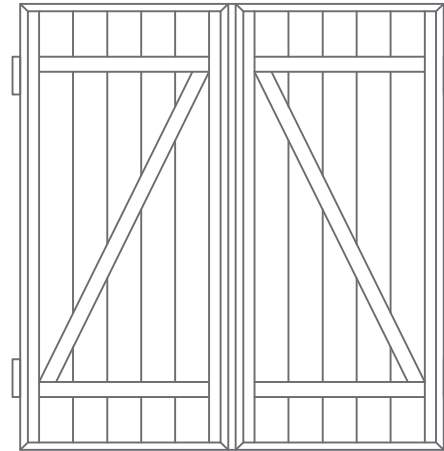

CONTRAVENTANA EXTERIOR

154
Lama 20mm. Clip

255
Tapa

460G
Lama tubular 110x20

455
"U" Contraventano

457
Tapa inclinada

459G
Marco contraventana rustica

456
"U" de cruce

458
Tapa Horizontal Balconera

467
Tapa horizontal

CONTRAVENTANA EXTERIOR

MEDIDAS RECOMENDADAS

VISTA INTERIOR

OPCION MARCO 459G

1 Hoja

2 Hojas

E380700
Escuadra para 455 y 456
Espesor: 3 mm.

E389900
Escuadra para 455 y 456
Espesor: 1.5 mm.

TP173100
Tapa lateral, perfil 458

TP62NES000
Tapa lateral, perfil 467

RUS11030
Bisagra ventana Rústica
placa vertical