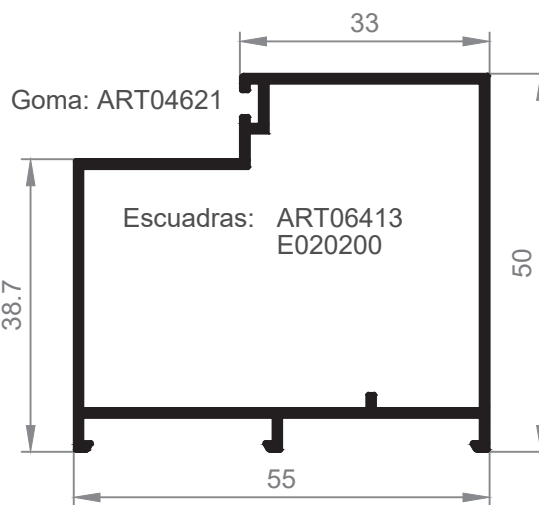

CONTRAVENTANA EXTERIOR

154
Lama 20mm. Clip

255
Tapa

460G
Lama tubular 110x20

455
"U" Contraventano

457
Tapa inclinada

459G
Marco contraventana rustica

456
"U" de cruce

458
Tapa Horizontal Balconera

467
Tapa horizontal

CONTRAVENTANA EXTERIOR

MEDIDAS RECOMENDADAS

VISTA INTERIOR

OPCION MARCO 459G

1 Hoja

2 Hojas

E380700
Escuadra para 455 y 456
Espesor: 3 mm.

E389900
Escuadra para 455 y 456
Espesor: 1.5 mm.

TP173100
Tapa lateral, perfil 458

TP62NES000
Tapa lateral, perfil 467

RUS11030
Bisagra ventana Rústica
placa vertical