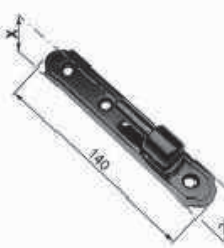

E380700
Escuadra para 455 y 456
Espesor: 3 mm.

E389900
Escuadra para 455 y 456
Espesor: 1.5 mm.

TP173100
Tapa lateral, perfil 458

TP62NES000
Tapa lateral, perfil 467

RUS11030
Bisagra ventana Rústica
placa vertical

RUS11029
Bisagra ventana Rústica
placa horizontal

RUS11032
Bisagra plana Rústica
placa vertical

RUS11031
Bisagra plana Rústica
placa horizontal

RUS11000
Españoleta automática

RUS11005
Soporte cierre recto

RUS11006
Cerradero doble

RUS11033
Suplemento calce bisagra

RUS11027
Fijo con placa de 24, X=18
*BAJO PEDIDO

RUS11028
Placa horizontal de 245
*BAJO PEDIDO

CONTRAVENTANA INTERIOR

157
Lama 12 mm. C/Huella

401
Contraventano