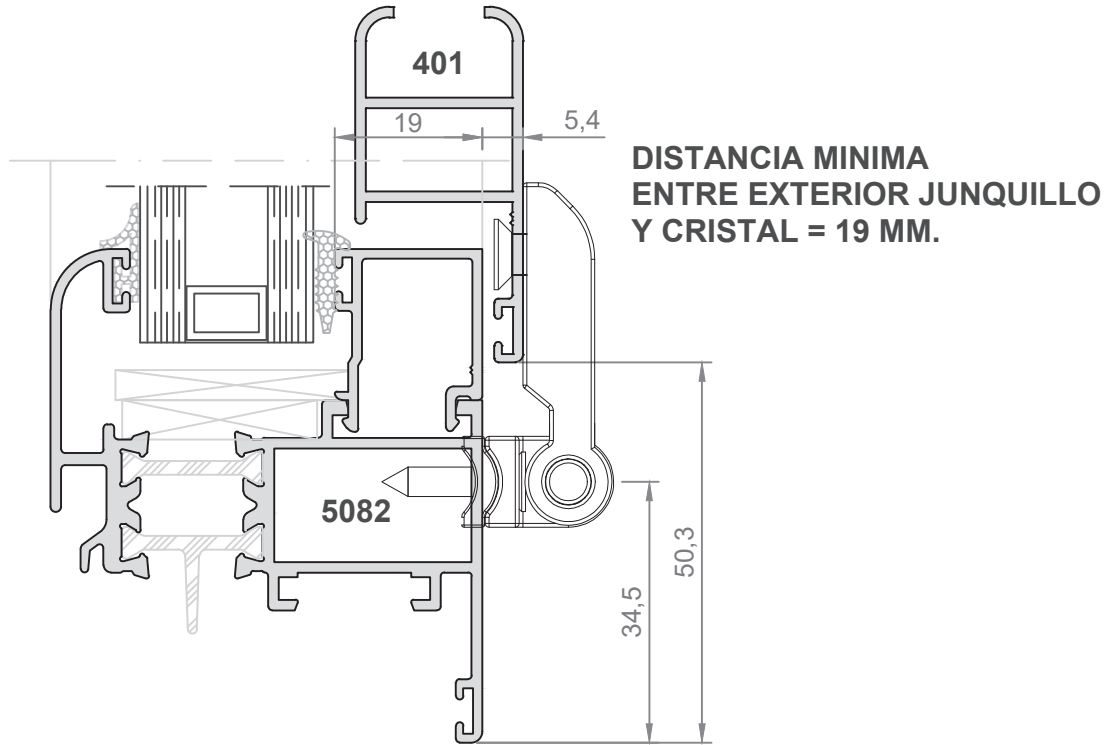

363 - 376

NO
RECTO - CURVO

364 - 378

365

DISTANCIA MINIMA
ENTRE EXTERIOR JUNQUILLO
Y CRISTAL = 19 MM.

CONTRAVENTANA INTERIOR

MEDIDA DE CORTE PERFIL 401

MEDIDA DE CORTE PERFIL 401
Medida Hoja menos 100.6 mm.

JUNQUILLO MINIMO 18 MM.

- | | |
|----------------------|-----------|
| | SI |
| RECTO - CURVO | |
| 361 | - 372 |
| 362 | - 374 |
| 363 | - 376 |
| | NO |
| RECTO - CURVO | |
| 364 | - 378 |
| 365 | |

CONTRAVENTANA INTERIOR

MEDIDA DE CORTE PERFIL 401

MEDIDA DE CORTE ESPECIAL
Medida Hoja menos 92 mm.

Medida Hoja menos 100.6 mm.

MEDIDA DE CORTE ESPECIAL
Medida Hoja menos 92 mm.

Ventanuco NO admisible
Choca con el cristal