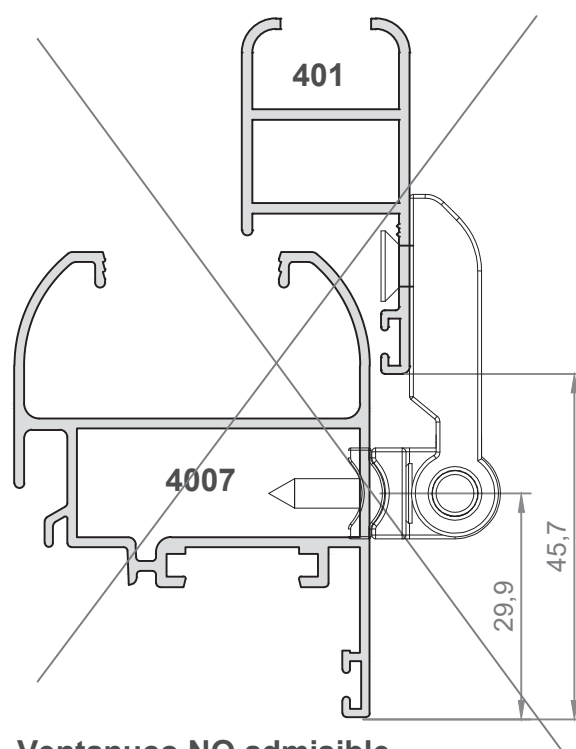

RUS11006
Cerradero doble

RUS11033
Suplemento calce bisagra

RUS11027
Fijo con placa de 24, X=18
*BAJO PEDIDO

RUS11028
Placa horizontal de 245
*BAJO PEDIDO

CONTRAVENTANA INTERIOR

157
Lama 12 mm. C/Huella

401
Contraventano

363 - 376

NO
RECTO - CURVO

364 - 378

365

DISTANCIA MINIMA
ENTRE EXTERIOR JUNQUILLO
Y CRISTAL = 19 MM.

CONTRAVENTANA INTERIOR

MEDIDA DE CORTE PERFIL 401

MEDIDA DE CORTE PERFIL 401
Medida Hoja menos 100.6 mm.

JUNQUILLO MINIMO 18 MM.

- | | |
|----------------------|-----------|
| | SI |
| RECTO - CURVO | |
| 361 | - 372 |
| 362 | - 374 |
| 363 | - 376 |
| | NO |
| RECTO - CURVO | |
| 364 | - 378 |
| 365 | |

CONTRAVENTANA INTERIOR

MEDIDA DE CORTE PERFIL 401

MEDIDA DE CORTE ESPECIAL
Medida Hoja menos 92 mm.

Medida Hoja menos 100.6 mm.

MEDIDA DE CORTE ESPECIAL
Medida Hoja menos 92 mm.

Ventanuco NO admisible
Choca con el cristal