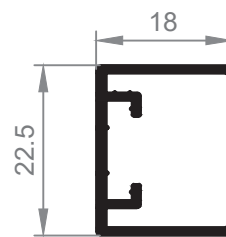

CONTRAVENTANA EXTERIOR

154
Lama 20mm. Clip

255
Tapa

460G
Lama tubular 110x20

455
"U" Contraventano

457
Tapa inclinada

459G
Marco contraventana rustica

456
"U" de cruce

458
Tapa Horizontal Balconera

467
Tapa horizontal

CONTRAVENTANA EXTERIOR

MEDIDAS RECOMENDADAS

VISTA INTERIOR

OPCION MARCO 459G

1 Hoja

2 Hojas

E380700
Escuadra para 455 y 456
Espesor: 3 mm.

E389900
Escuadra para 455 y 456
Espesor: 1.5 mm.

TP173100
Tapa lateral, perfil 458

TP62NES000
Tapa lateral, perfil 467

RUS11030
Bisagra ventana Rústica
placa vertical

363 - 376

NO
RECTO - CURVO

364 - 378

365

DISTANCIA MINIMA
ENTRE EXTERIOR JUNQUILLO
Y CRISTAL = 19 MM.

CONTRAVENTANA INTERIOR

MEDIDA DE CORTE PERFIL 401

MEDIDA DE CORTE PERFIL 401
Medida Hoja menos 100.6 mm.