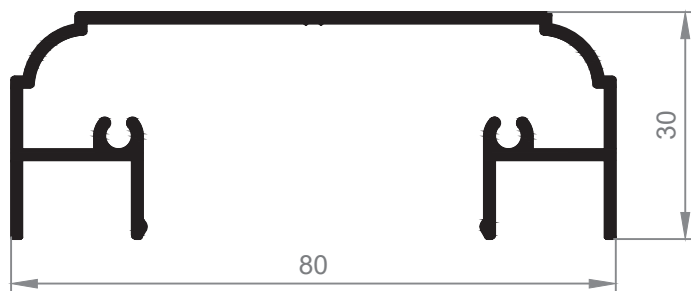

CONTRAVENTANA EXTERIOR

154
Lama 20mm. Clip

255
Tapa

460G
Lama tubular 110x20

455
"U" Contraventano

457
Tapa inclinada

459G
Marco contraventana rustica

456
"U" de cruce

458
Tapa Horizontal Balconera

467
Tapa horizontal

CONTRAVENTANA EXTERIOR

MEDIDAS RECOMENDADAS

VISTA INTERIOR

OPCION MARCO 459G

1 Hoja

2 Hojas

E380700
Escuadra para 455 y 456
Espesor: 3 mm.

E389900
Escuadra para 455 y 456
Espesor: 1.5 mm.

TP173100
Tapa lateral, perfil 458

TP62NES000
Tapa lateral, perfil 467

RUS11030
Bisagra ventana Rústica
placa vertical

363 - 376

NO
RECTO - CURVO

364 - 378

365

DISTANCIA MINIMA
ENTRE EXTERIOR JUNQUILLO
Y CRISTAL = 19 MM.

CONTRAVENTANA INTERIOR

MEDIDA DE CORTE PERFIL 401

MEDIDA DE CORTE PERFIL 401
Medida Hoja menos 100.6 mm.