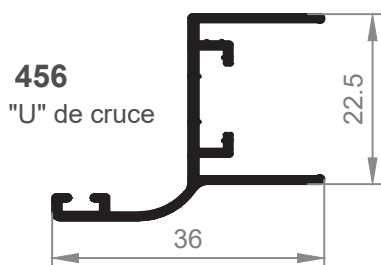

CONTRAVENTANA EXTERIOR

154
Lama 20mm. Clip

255
Tapa

460G
Lama tubular 110x20

455
"U" Contraventano

457
Tapa inclinada

459G
Marco contraventana rustica

456
"U" de cruce

458
Tapa Horizontal Balconera

467
Tapa horizontal

CONTRAVENTANA EXTERIOR

MEDIDAS RECOMENDADAS

VISTA INTERIOR

OPCION MARCO 459G

1 Hoja

2 Hojas

E380700
Escuadra para 455 y 456
Espesor: 3 mm.

E389900
Escuadra para 455 y 456
Espesor: 1.5 mm.

TP173100
Tapa lateral, perfil 458

TP62NES000
Tapa lateral, perfil 467

RUS11030
Bisagra ventana Rústica
placa vertical

363 - 376

NO
RECTO - CURVO

364 - 378

365

DISTANCIA MINIMA
ENTRE EXTERIOR JUNQUILLO
Y CRISTAL = 19 MM.

CONTRAVENTANA INTERIOR

MEDIDA DE CORTE PERFIL 401

MEDIDA DE CORTE PERFIL 401
Medida Hoja menos 100.6 mm.