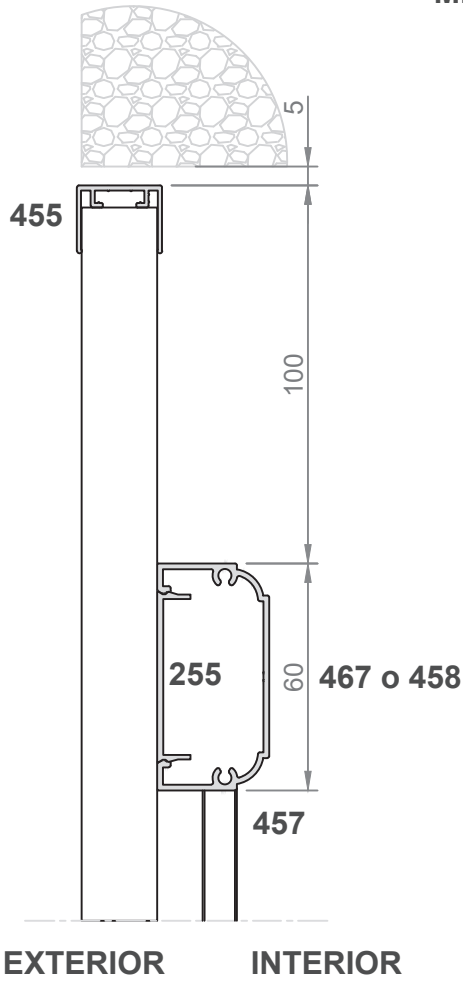

CONTRAVENTANA EXTERIOR

154
Lama 20mm. Clip

255
Tapa

460G
Lama tubular 110x20

455
"U" Contraventano

457
Tapa inclinada

459G
Marco contraventana rustica

456
"U" de cruce

458
Tapa Horizontal Balconera

467
Tapa horizontal

CONTRAVENTANA EXTERIOR

MEDIDAS RECOMENDADAS

VISTA INTERIOR

OPCION MARCO 459G

1 Hoja

2 Hojas

E380700
Escuadra para 455 y 456
Espesor: 3 mm.

E389900
Escuadra para 455 y 456
Espesor: 1.5 mm.

TP173100
Tapa lateral, perfil 458

TP62NES000
Tapa lateral, perfil 467

RUS11030
Bisagra ventana Rústica
placa vertical

363 - 376

NO
RECTO - CURVO

364 - 378

365

DISTANCIA MINIMA
ENTRE EXTERIOR JUNQUILLO
Y CRISTAL = 19 MM.

CONTRAVENTANA INTERIOR

MEDIDA DE CORTE PERFIL 401

MEDIDA DE CORTE PERFIL 401
Medida Hoja menos 100.6 mm.