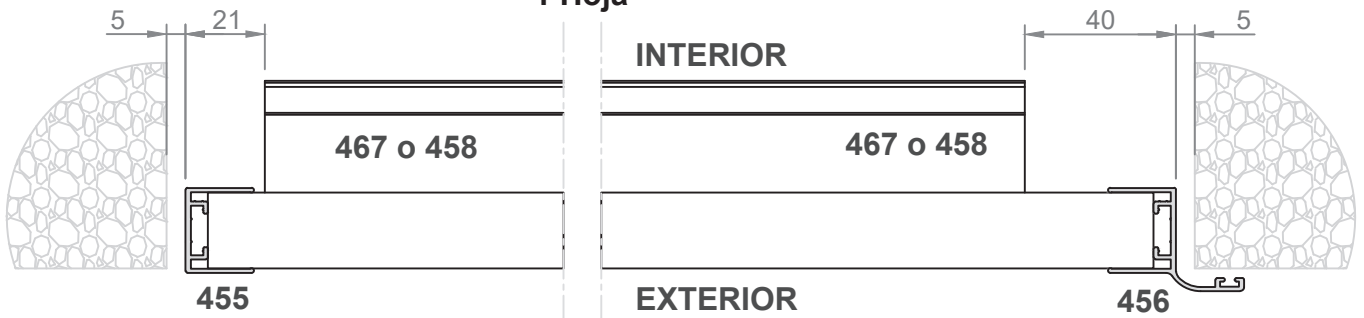

CONTRAVENTANA EXTERIOR

154
Lama 20mm. Clip

255
Tapa

460G
Lama tubular 110x20

455
"U" Contraventano

457
Tapa inclinada

459G
Marco contraventana rustica

456
"U" de cruce

458
Tapa Horizontal Balconera

467
Tapa horizontal

CONTRAVENTANA EXTERIOR

MEDIDAS RECOMENDADAS

VISTA INTERIOR

OPCION MARCO 459G

1 Hoja

2 Hojas

E380700
Escuadra para 455 y 456
Espesor: 3 mm.

E389900
Escuadra para 455 y 456
Espesor: 1.5 mm.

TP173100
Tapa lateral, perfil 458

TP62NES000
Tapa lateral, perfil 467

RUS11030
Bisagra ventana Rústica
placa vertical

363 - 376

NO
RECTO - CURVO

364 - 378

365

DISTANCIA MINIMA
ENTRE EXTERIOR JUNQUILLO
Y CRISTAL = 19 MM.

CONTRAVENTANA INTERIOR

MEDIDA DE CORTE PERFIL 401

MEDIDA DE CORTE PERFIL 401
Medida Hoja menos 100.6 mm.