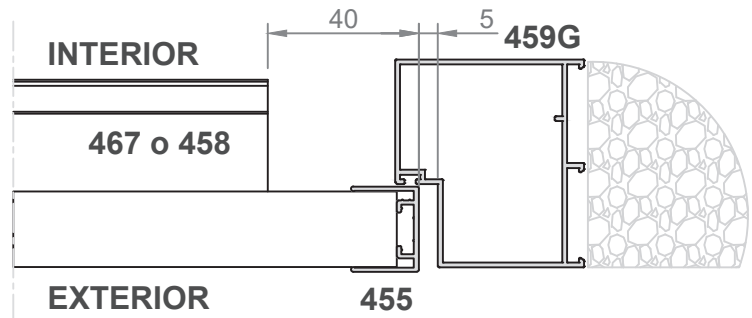

CONTRAVENTANA EXTERIOR

154
Lama 20mm. Clip

255
Tapa

460G
Lama tubular 110x20

455
"U" Contraventano

457
Tapa inclinada

459G
Marco contraventana rustica

456
"U" de cruce

458
Tapa Horizontal Balconera

467
Tapa horizontal

CONTRAVENTANA EXTERIOR

MEDIDAS RECOMENDADAS

VISTA INTERIOR

OPCION MARCO 459G

1 Hoja

2 Hojas

E380700
Escuadra para 455 y 456
Espesor: 3 mm.

E389900
Escuadra para 455 y 456
Espesor: 1.5 mm.

TP173100
Tapa lateral, perfil 458

TP62NES000
Tapa lateral, perfil 467

RUS11030
Bisagra ventana Rústica
placa vertical

363 - 376

NO
RECTO - CURVO

364 - 378

365

DISTANCIA MINIMA
ENTRE EXTERIOR JUNQUILLO
Y CRISTAL = 19 MM.

CONTRAVENTANA INTERIOR

MEDIDA DE CORTE PERFIL 401

MEDIDA DE CORTE PERFIL 401
Medida Hoja menos 100.6 mm.