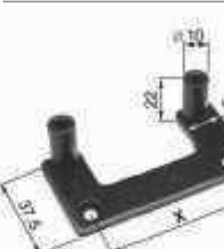

RUS11029
Bisagra ventana Rústica
placa horizontal

RUS11032
Bisagra plana Rústica
placa vertical

RUS11031
Bisagra plana Rústica
placa horizontal

RUS11000
Españoleta automática

RUS11005
Soporte cierre recto

RUS11006
Cerradero doble

RUS11033
Suplemento calce bisagra

RUS11027
Fijo con placa de 24, X=18
*BAJO PEDIDO

RUS11028
Placa horizontal de 245
*BAJO PEDIDO

CONTRAVENTANA INTERIOR

157
Lama 12 mm. C/Huella

401
Contraventano