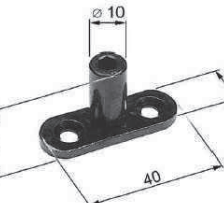

E380700
Escuadra para 455 y 456
Espesor: 3 mm.

E389900
Escuadra para 455 y 456
Espesor: 1.5 mm.

TP173100
Tapa lateral, perfil 458

TP62NES000
Tapa lateral, perfil 467

RUS11030
Bisagra ventana Rústica
placa vertical

RUS11029
Bisagra ventana Rústica
placa horizontal

RUS11032
Bisagra plana Rústica
placa vertical

RUS11031
Bisagra plana Rústica
placa horizontal

RUS11000
Españoleta automática

RUS11005
Soporte cierre recto

RUS11006
Cerradero doble

RUS11033
Suplemento calce bisagra

RUS11027
Fijo con placa de 24, X=18
*BAJO PEDIDO

RUS11028
Placa horizontal de 245
*BAJO PEDIDO

CONTRAVENTANA INTERIOR

157
Lama 12 mm. C/Huella

401
Contraventano