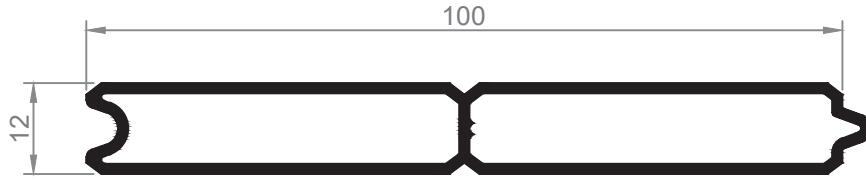

RUS11006
Cerradero doble

RUS11033
Suplemento calce bisagra

RUS11027
Fijo con placa de 24, X=18
*BAJO PEDIDO

RUS11028
Placa horizontal de 245
*BAJO PEDIDO

CONTRAVENTANA INTERIOR

157
Lama 12 mm. C/Huella

401
Contraventano