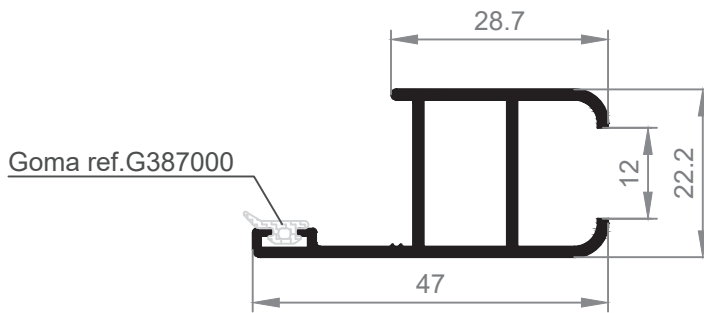

RUS11006
Cerradero doble

RUS11033
Suplemento calce bisagra

RUS11027
Fijo con placa de 24, X=18
*BAJO PEDIDO

RUS11028
Placa horizontal de 245
*BAJO PEDIDO

CONTRAVENTANA INTERIOR

157
Lama 12 mm. C/Huella

401
Contraventano

363 - 376

NO
RECTO - CURVO

364 - 378

365

DISTANCIA MINIMA
ENTRE EXTERIOR JUNQUILLO
Y CRISTAL = 19 MM.

CONTRAVENTANA INTERIOR

MEDIDA DE CORTE PERFIL 401

MEDIDA DE CORTE PERFIL 401
Medida Hoja menos 100.6 mm.