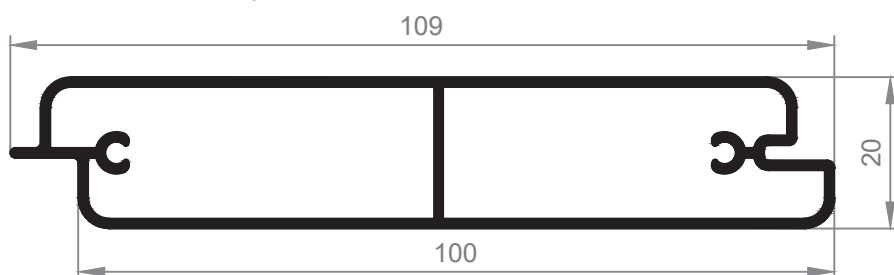

CONTRAVENTANA EXTERIOR

154
Lama 20mm. Clip

255
Tapa

460G
Lama tubular 110x20

455
"U" Contraventano

457
Tapa inclinada

459G
Marco contraventana rustica

456
"U" de cruce

458
Tapa Horizontal Balconera

467
Tapa horizontal

CONTRAVENTANA EXTERIOR

MEDIDAS RECOMENDADAS

VISTA INTERIOR

OPCION MARCO 459G

1 Hoja

2 Hojas

E380700
Escuadra para 455 y 456
Espesor: 3 mm.

E389900
Escuadra para 455 y 456
Espesor: 1.5 mm.

TP173100
Tapa lateral, perfil 458

TP62NES000
Tapa lateral, perfil 467

RUS11030
Bisagra ventana Rústica
placa vertical

363 - 376

NO
RECTO - CURVO

364 - 378

365

DISTANCIA MINIMA
ENTRE EXTERIOR JUNQUILLO
Y CRISTAL = 19 MM.

CONTRAVENTANA INTERIOR

MEDIDA DE CORTE PERFIL 401

MEDIDA DE CORTE PERFIL 401
Medida Hoja menos 100.6 mm.