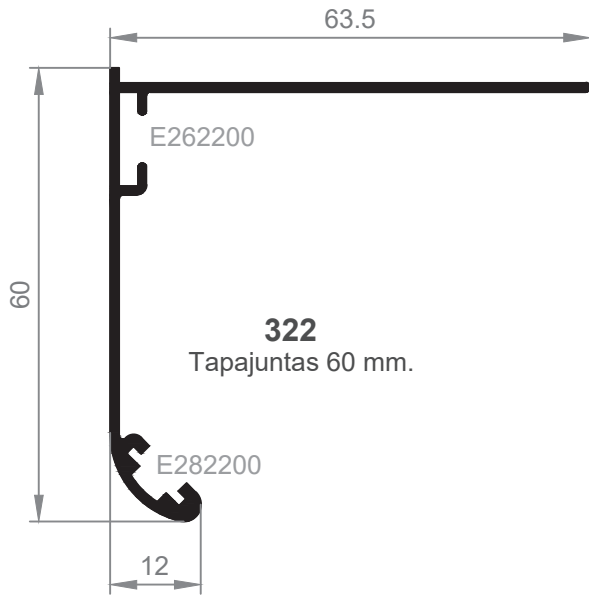

Grapa aluminio
tapajuntas frontal

Grapa plástico
tapajuntas frontal

GRAPA V1680200

34
Tapajuntas 37

33
Tapajuntas 37 Clipado

336
Tapajuntas 60

341
Tapajuntas 43 mm.
Clipado

342
Tapajuntas 63 mm.
Clipado

343
Tapajuntas 93 mm.
Clipado

E262200

344
Tapajuntas 30 mm.
Clip Frontal

345
Tapajuntas 50 mm.
Clip Frontal

346
Tapajuntas 80 mm.
Clip Frontal

E262200

E342700

E690200 CHAPA

E630900 FUJI

E690200 CHAPA
E630900 FUJI

E262200

E282200

GRAPA ALU. TAPAJUNTAS FRONTAL