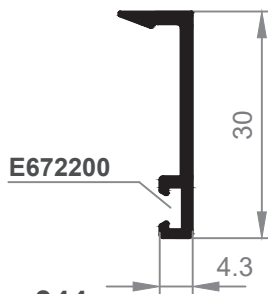

Grapa aluminio
tapajuntas frontal

Grapa plástico
tapajuntas frontal

GRAPA V1680200

34
Tapajuntas 37

33
Tapajuntas 37 Clipado

336
Tapajuntas 60

341
Tapajuntas 43 mm.
Clipado

342
Tapajuntas 63 mm.
Clipado

343
Tapajuntas 93 mm.
Clipado

E262200

344
Tapajuntas 30 mm.
Clip Frontal

345
Tapajuntas 50 mm.
Clip Frontal

346
Tapajuntas 80 mm.
Clip Frontal

E262200

E342700

E690200 CHAPA