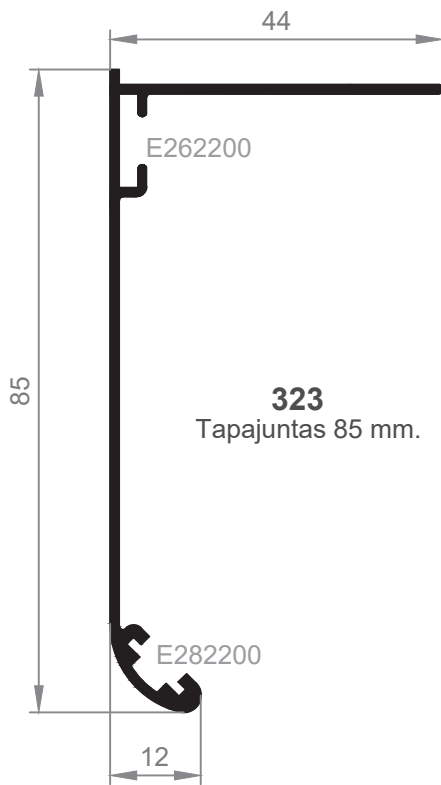

Grapa aluminio
tapajuntas frontal

Grapa plástico
tapajuntas frontal

GRAPA V1680200

34
Tapajuntas 37

33
Tapajuntas 37 Clipado

336
Tapajuntas 60

341
Tapajuntas 43 mm.
Clipado

342
Tapajuntas 63 mm.
Clipado

343
Tapajuntas 93 mm.
Clipado

E262200

344
Tapajuntas 30 mm.
Clip Frontal

345
Tapajuntas 50 mm.
Clip Frontal

346
Tapajuntas 80 mm.
Clip Frontal

E262200

E342700

E690200 CHAPA

E630900 FUJI

E690200 CHAPA
E630900 FUJI

E262200

E282200

GRAPA ALU. TAPAJUNTAS FRONTAL