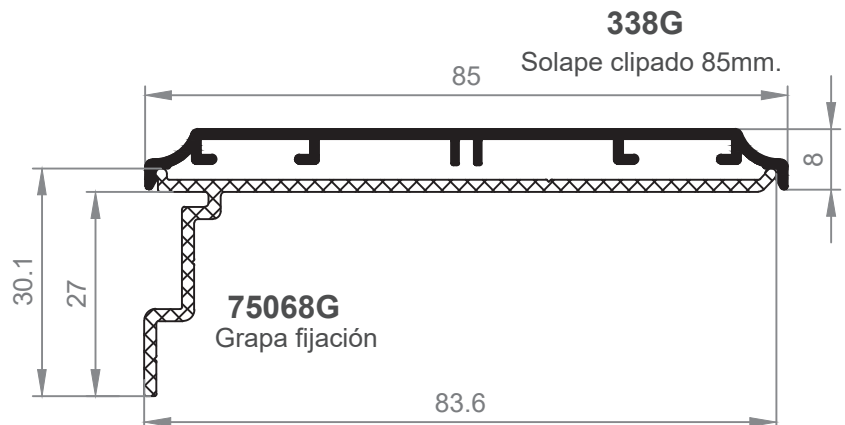

343
Tapajuntas 93 mm.
Clipado

E262200

344
Tapajuntas 30 mm.
Clip Frontal

345
Tapajuntas 50 mm.
Clip Frontal

346
Tapajuntas 80 mm.
Clip Frontal

E262200

E342700

E690200 CHAPA

E630900 FUJI

E690200 CHAPA
E630900 FUJI

E262200

E282200

GRAPA ALU. TAPAJUNTAS FRONTAL