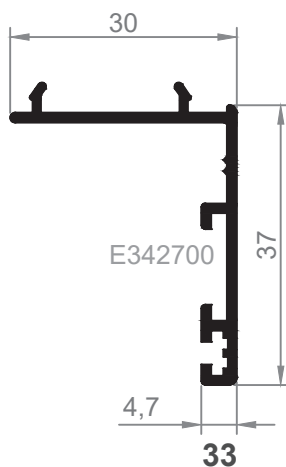

Grapa aluminio
tapajuntas frontal

Grapa plástico
tapajuntas frontal

GRAPA V1680200

34
Tapajuntas 37

33
Tapajuntas 37 Clipado

336
Tapajuntas 60

341
Tapajuntas 43 mm.
Clipado

342
Tapajuntas 63 mm.
Clipado

343
Tapajuntas 93 mm.
Clipado

E262200

344
Tapajuntas 30 mm.
Clip Frontal

345
Tapajuntas 50 mm.
Clip Frontal

346
Tapajuntas 80 mm.
Clip Frontal

E262200

E342700

E690200 CHAPA

E630900 FUJI

E690200 CHAPA
E630900 FUJI

E262200

E282200

GRAPA ALU. TAPAJUNTAS FRONTAL