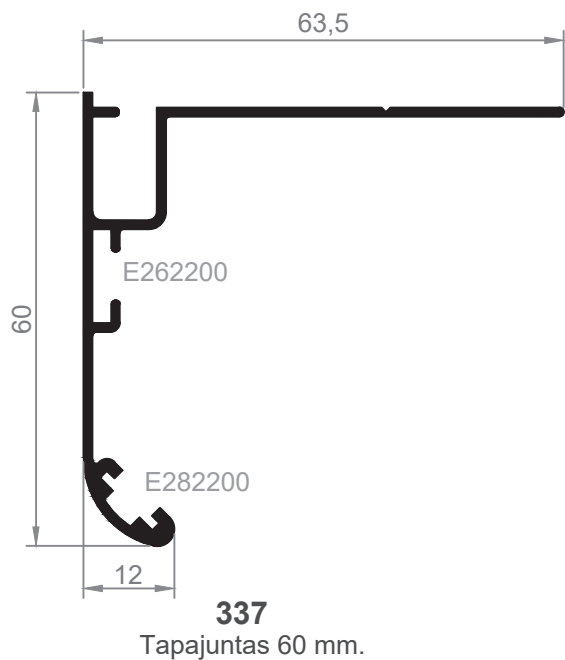

Grapa aluminio
tapajuntas frontal

Grapa plástico
tapajuntas frontal

GRAPA V1680200

34
Tapajuntas 37

33
Tapajuntas 37 Clipado

336
Tapajuntas 60

341
Tapajuntas 43 mm.
Clipado

342
Tapajuntas 63 mm.
Clipado

343
Tapajuntas 93 mm.
Clipado

E262200

344
Tapajuntas 30 mm.
Clip Frontal

345
Tapajuntas 50 mm.
Clip Frontal

346
Tapajuntas 80 mm.
Clip Frontal

E262200

E342700

E690200 CHAPA

E630900 FUJI

E690200 CHAPA
E630900 FUJI

E262200

E282200

GRAPA ALU. TAPAJUNTAS FRONTAL