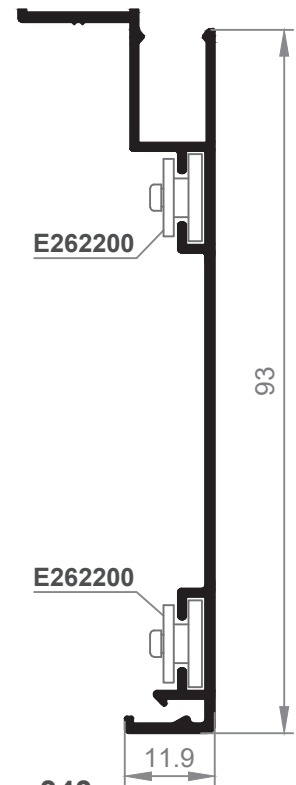

Grapa aluminio
tapajuntas frontal

Grapa plástico
tapajuntas frontal

GRAPA V1680200

34
Tapajuntas 37

33
Tapajuntas 37 Clipado

336
Tapajuntas 60

341
Tapajuntas 43 mm.
Clipado

342
Tapajuntas 63 mm.
Clipado

343
Tapajuntas 93 mm.
Clipado

E262200

344
Tapajuntas 30 mm.
Clip Frontal

345
Tapajuntas 50 mm.
Clip Frontal

346
Tapajuntas 80 mm.
Clip Frontal

E262200

E342700

E690200 CHAPA

E630900 FUJI

E690200 CHAPA
E630900 FUJI

E262200

E282200

GRAPA ALU. TAPAJUNTAS FRONTAL