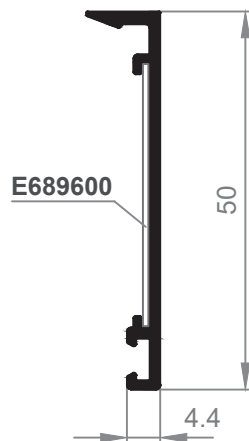

Grapa aluminio
tapajuntas frontal

Grapa plástico
tapajuntas frontal

GRAPA V1680200

34
Tapajuntas 37

33
Tapajuntas 37 Clipado

336
Tapajuntas 60

341
Tapajuntas 43 mm.
Clipado

342
Tapajuntas 63 mm.
Clipado

343
Tapajuntas 93 mm.
Clipado

E262200

344
Tapajuntas 30 mm.
Clip Frontal

345
Tapajuntas 50 mm.
Clip Frontal

346
Tapajuntas 80 mm.
Clip Frontal

E262200

E342700

E690200 CHAPA

E630900 FUJI

E690200 CHAPA
E630900 FUJI

E262200

E282200

GRAPA ALU. TAPAJUNTAS FRONTAL