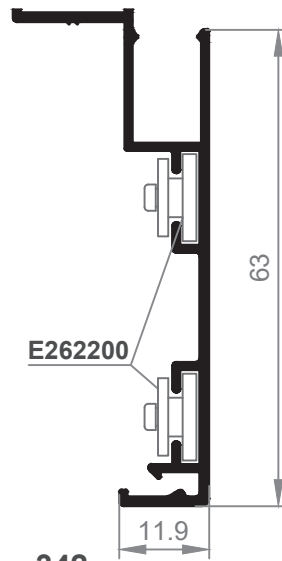

Grapa aluminio
tapajuntas frontal

Grapa plástico
tapajuntas frontal

GRAPA V1680200

34
Tapajuntas 37

33
Tapajuntas 37 Clipado

336
Tapajuntas 60

341
Tapajuntas 43 mm.
Clipado

342
Tapajuntas 63 mm.
Clipado

343
Tapajuntas 93 mm.
Clipado

E262200

344
Tapajuntas 30 mm.
Clip Frontal

345
Tapajuntas 50 mm.
Clip Frontal

346
Tapajuntas 80 mm.
Clip Frontal

E262200

E342700

E690200 CHAPA

E630900 FUJI

E690200 CHAPA
E630900 FUJI

E262200

E282200

GRAPA ALU. TAPAJUNTAS FRONTAL