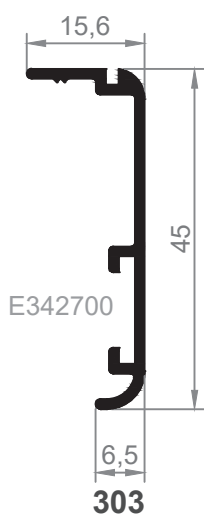

301
Tapajuntas

302
Tapajuntas Clipado

E342700

E1009500

303
Tapajuntas

304
Tapajuntas Clipado

V1930000

V1940000

Grapa aluminio
tapajuntas frontal

Grapa plástico
tapajuntas frontal

GRAPA V1680200

34
Tapajuntas 37

33
Tapajuntas 37 Clipado

336
Tapajuntas 60

341
Tapajuntas 43 mm.
Clipado

342
Tapajuntas 63 mm.
Clipado

343
Tapajuntas 93 mm.
Clipado

E262200

344
Tapajuntas 30 mm.
Clip Frontal

345
Tapajuntas 50 mm.
Clip Frontal

346
Tapajuntas 80 mm.
Clip Frontal

E262200

E342700

E690200 CHAPA

E630900 FUJI

E690200 CHAPA
E630900 FUJI

E262200

E282200

GRAPA ALU. TAPAJUNTAS FRONTAL