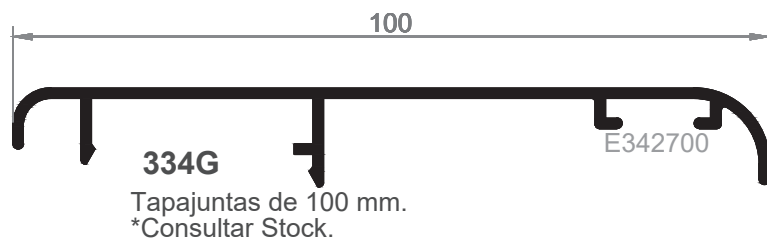

Grapa aluminio
tapajuntas frontal

Grapa plástico
tapajuntas frontal

GRAPA V1680200

34
Tapajuntas 37

33
Tapajuntas 37 Clipado

336
Tapajuntas 60

341
Tapajuntas 43 mm.
Clipado

342
Tapajuntas 63 mm.
Clipado

343
Tapajuntas 93 mm.
Clipado

E262200

344
Tapajuntas 30 mm.
Clip Frontal

345
Tapajuntas 50 mm.
Clip Frontal

346
Tapajuntas 80 mm.
Clip Frontal

E262200

E342700

E690200 CHAPA

E630900 FUJI

E690200 CHAPA
E630900 FUJI

E262200

E282200

GRAPA ALU. TAPAJUNTAS FRONTAL