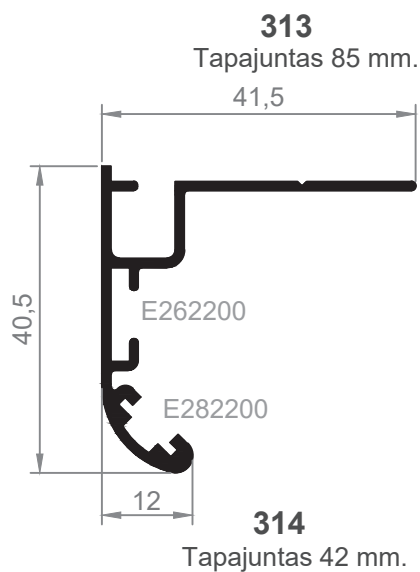

Grapa aluminio
tapajuntas frontal

Grapa plástico
tapajuntas frontal

GRAPA V1680200

34
Tapajuntas 37

33
Tapajuntas 37 Clipado

336
Tapajuntas 60

341
Tapajuntas 43 mm.
Clipado

342
Tapajuntas 63 mm.
Clipado

343
Tapajuntas 93 mm.
Clipado

E262200

344
Tapajuntas 30 mm.
Clip Frontal

345
Tapajuntas 50 mm.
Clip Frontal

346
Tapajuntas 80 mm.
Clip Frontal

E262200

E342700

E690200 CHAPA

E630900 FUJI

E690200 CHAPA
E630900 FUJI

E262200

E282200

GRAPA ALU. TAPAJUNTAS FRONTAL