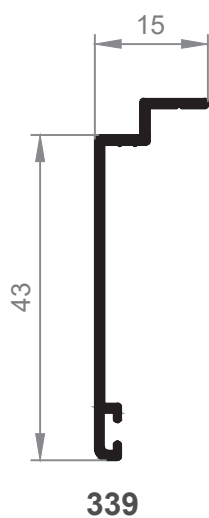

Grapa aluminio
tapajuntas frontal

Grapa plástico
tapajuntas frontal

GRAPA V1680200

34
Tapajuntas 37

33
Tapajuntas 37 Clipado

336
Tapajuntas 60

341
Tapajuntas 43 mm.
Clipado

342
Tapajuntas 63 mm.
Clipado

343
Tapajuntas 93 mm.
Clipado

E262200

344
Tapajuntas 30 mm.
Clip Frontal

345
Tapajuntas 50 mm.
Clip Frontal

346
Tapajuntas 80 mm.
Clip Frontal

E262200

E342700

E690200 CHAPA

E630900 FUJI

E690200 CHAPA
E630900 FUJI

E262200

E282200

GRAPA ALU. TAPAJUNTAS FRONTAL