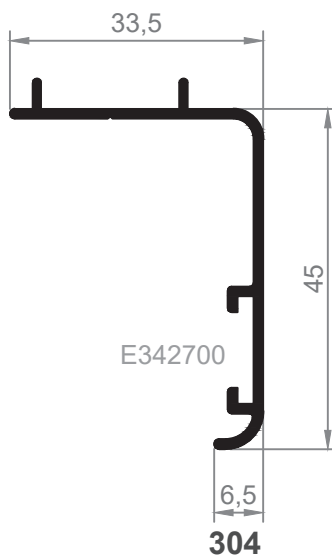

301
Tapajuntas

302
Tapajuntas Clipado

E342700

E1009500

303
Tapajuntas

304
Tapajuntas Clipado

V1930000

V1940000

Grapa aluminio
tapajuntas frontal

Grapa plástico
tapajuntas frontal

GRAPA V1680200

34
Tapajuntas 37

33
Tapajuntas 37 Clipado

336
Tapajuntas 60

341
Tapajuntas 43 mm.
Clipado

342
Tapajuntas 63 mm.
Clipado

343
Tapajuntas 93 mm.
Clipado

E262200

344
Tapajuntas 30 mm.
Clip Frontal

345
Tapajuntas 50 mm.
Clip Frontal

346
Tapajuntas 80 mm.
Clip Frontal

E262200

E342700

E690200 CHAPA