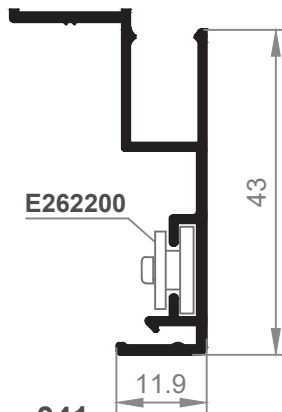

Grapa aluminio
tapajuntas frontal

Grapa plástico
tapajuntas frontal

GRAPA V1680200

34
Tapajuntas 37

33
Tapajuntas 37 Clipado

336
Tapajuntas 60

341
Tapajuntas 43 mm.
Clipado

342
Tapajuntas 63 mm.
Clipado

343
Tapajuntas 93 mm.
Clipado

E262200

344
Tapajuntas 30 mm.
Clip Frontal

345
Tapajuntas 50 mm.
Clip Frontal

346
Tapajuntas 80 mm.
Clip Frontal

E262200

E342700

E690200 CHAPA