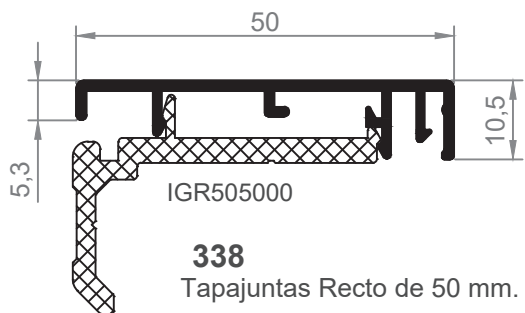

Grapa aluminio
tapajuntas frontal

Grapa plástico
tapajuntas frontal

GRAPA V1680200

34
Tapajuntas 37

33
Tapajuntas 37 Clipado

336
Tapajuntas 60

341
Tapajuntas 43 mm.
Clipado

342
Tapajuntas 63 mm.
Clipado

343
Tapajuntas 93 mm.
Clipado

E262200

344
Tapajuntas 30 mm.
Clip Frontal

345
Tapajuntas 50 mm.
Clip Frontal

346
Tapajuntas 80 mm.
Clip Frontal

E262200

E342700

E690200 CHAPA

E630900 FUJI

E690200 CHAPA
E630900 FUJI

E262200

E282200

GRAPA ALU. TAPAJUNTAS FRONTAL