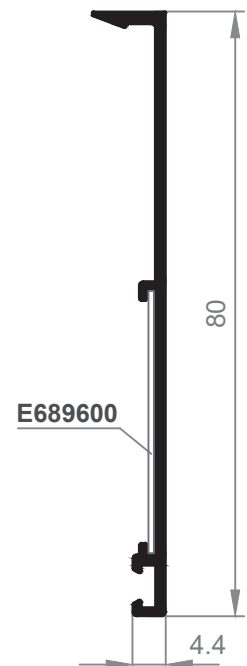

Grapa aluminio
tapajuntas frontal

Grapa plástico
tapajuntas frontal

GRAPA V1680200

34
Tapajuntas 37

33
Tapajuntas 37 Clipado

336
Tapajuntas 60

341
Tapajuntas 43 mm.
Clipado

342
Tapajuntas 63 mm.
Clipado

343
Tapajuntas 93 mm.
Clipado

E262200

344
Tapajuntas 30 mm.
Clip Frontal

345
Tapajuntas 50 mm.
Clip Frontal

346
Tapajuntas 80 mm.
Clip Frontal

E262200

E342700

E690200 CHAPA

E630900 FUJI

E690200 CHAPA
E630900 FUJI

E262200

E282200

GRAPA ALU. TAPAJUNTAS FRONTAL