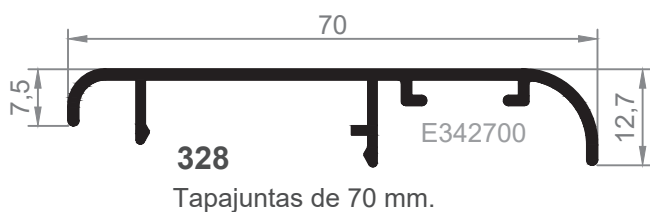

343
Tapajuntas 93 mm.
Clipado

E262200

344
Tapajuntas 30 mm.
Clip Frontal

345
Tapajuntas 50 mm.
Clip Frontal

346
Tapajuntas 80 mm.
Clip Frontal

E262200

E342700

E690200 CHAPA

E630900 FUJI

E690200 CHAPA
E630900 FUJI

E262200

E282200

GRAPA ALU. TAPAJUNTAS FRONTAL