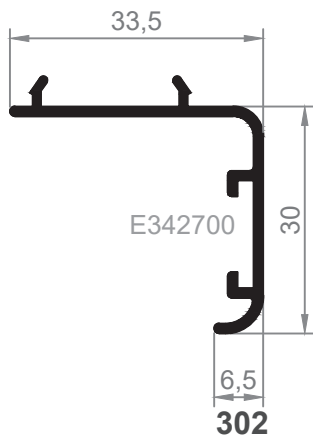

301
Tapajuntas

302
Tapajuntas Clipado

E342700

E1009500

303
Tapajuntas

304
Tapajuntas Clipado

V1930000

V1940000

Grapa aluminio
tapajuntas frontal

Grapa plástico
tapajuntas frontal

GRAPA V1680200

34
Tapajuntas 37

33
Tapajuntas 37 Clipado

336
Tapajuntas 60

341
Tapajuntas 43 mm.
Clipado

342
Tapajuntas 63 mm.
Clipado

343
Tapajuntas 93 mm.
Clipado

E262200

344
Tapajuntas 30 mm.
Clip Frontal

345
Tapajuntas 50 mm.
Clip Frontal

346
Tapajuntas 80 mm.
Clip Frontal

E262200

E342700

E690200 CHAPA