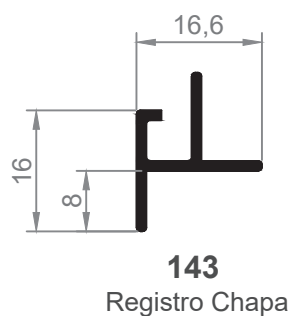

Grapa aluminio
tapajuntas frontal

Grapa plástico
tapajuntas frontal

GRAPA V1680200

34
Tapajuntas 37

33
Tapajuntas 37 Clipado

336
Tapajuntas 60

341
Tapajuntas 43 mm.
Clipado

342
Tapajuntas 63 mm.
Clipado

343
Tapajuntas 93 mm.
Clipado

E262200

344
Tapajuntas 30 mm.
Clip Frontal

345
Tapajuntas 50 mm.
Clip Frontal

346
Tapajuntas 80 mm.
Clip Frontal

E262200

E342700

E690200 CHAPA

E630900 FUJI

E690200 CHAPA
E630900 FUJI

E262200

E282200

GRAPA ALU. TAPAJUNTAS FRONTAL