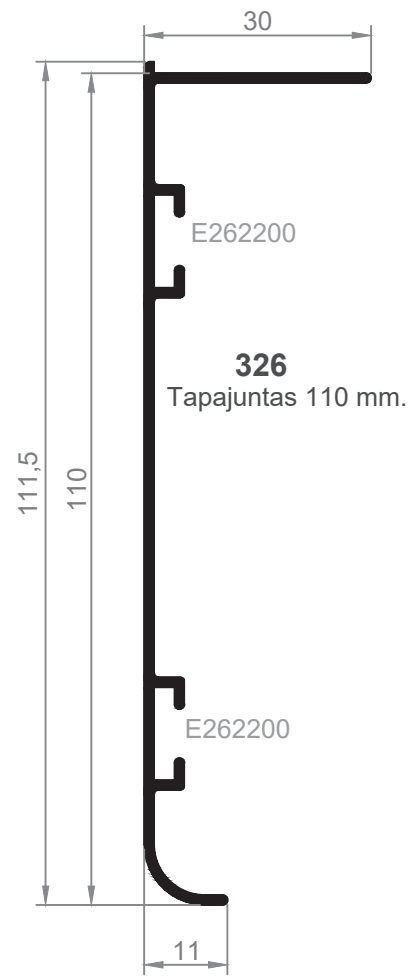

Grapa aluminio
tapajuntas frontal

Grapa plástico
tapajuntas frontal

GRAPA V1680200

34
Tapajuntas 37

33
Tapajuntas 37 Clipado

336
Tapajuntas 60

341
Tapajuntas 43 mm.
Clipado

342
Tapajuntas 63 mm.
Clipado

343
Tapajuntas 93 mm.
Clipado

E262200

344
Tapajuntas 30 mm.
Clip Frontal

345
Tapajuntas 50 mm.
Clip Frontal

346
Tapajuntas 80 mm.
Clip Frontal

E262200

E342700

E690200 CHAPA

E630900 FUJI

E690200 CHAPA
E630900 FUJI

E262200

E282200

GRAPA ALU. TAPAJUNTAS FRONTAL