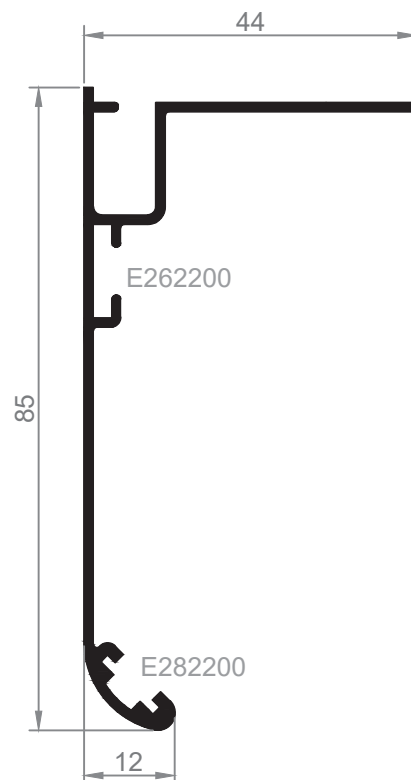

Grapa aluminio
tapajuntas frontal

Grapa plástico
tapajuntas frontal

GRAPA V1680200

34
Tapajuntas 37

33
Tapajuntas 37 Clipado

336
Tapajuntas 60

341
Tapajuntas 43 mm.
Clipado

342
Tapajuntas 63 mm.
Clipado

343
Tapajuntas 93 mm.
Clipado

E262200

344
Tapajuntas 30 mm.
Clip Frontal

345
Tapajuntas 50 mm.
Clip Frontal

346
Tapajuntas 80 mm.
Clip Frontal

E262200

E342700

E690200 CHAPA

E630900 FUJI

E690200 CHAPA
E630900 FUJI

E262200

E282200

GRAPA ALU. TAPAJUNTAS FRONTAL