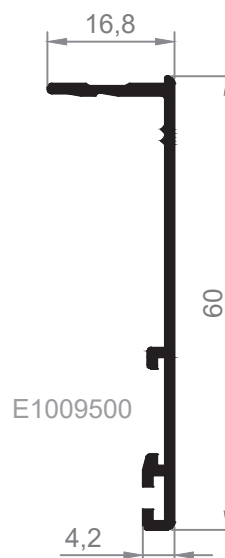

Grapa aluminio
tapajuntas frontal

Grapa plástico
tapajuntas frontal

GRAPA V1680200

34
Tapajuntas 37

33
Tapajuntas 37 Clipado

336
Tapajuntas 60

341
Tapajuntas 43 mm.
Clipado

342
Tapajuntas 63 mm.
Clipado

343
Tapajuntas 93 mm.
Clipado

E262200

344
Tapajuntas 30 mm.
Clip Frontal

345
Tapajuntas 50 mm.
Clip Frontal

346
Tapajuntas 80 mm.
Clip Frontal

E262200

E342700

E690200 CHAPA

E630900 FUJI

E690200 CHAPA
E630900 FUJI

E262200

E282200

GRAPA ALU. TAPAJUNTAS FRONTAL