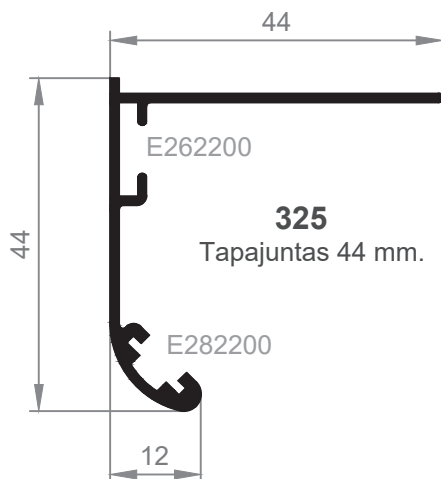

343
Tapajuntas 93 mm.
Clipado

E262200

344
Tapajuntas 30 mm.
Clip Frontal

345
Tapajuntas 50 mm.
Clip Frontal

346
Tapajuntas 80 mm.
Clip Frontal

E262200

E342700

E690200 CHAPA

E630900 FUJI

E690200 CHAPA
E630900 FUJI

E262200

E282200

GRAPA ALU. TAPAJUNTAS FRONTAL