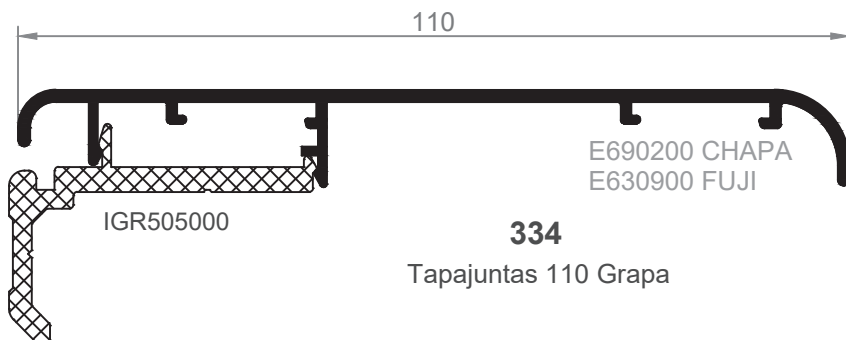

301
Tapajuntas

302
Tapajuntas Clipado

E342700

E1009500

303
Tapajuntas

304
Tapajuntas Clipado

V1930000

V1940000

Grapa aluminio
tapajuntas frontal

Grapa plástico
tapajuntas frontal

GRAPA V1680200

34
Tapajuntas 37

33
Tapajuntas 37 Clipado

336
Tapajuntas 60

341
Tapajuntas 43 mm.
Clipado

342
Tapajuntas 63 mm.
Clipado

343
Tapajuntas 93 mm.
Clipado

E262200

344
Tapajuntas 30 mm.
Clip Frontal

345
Tapajuntas 50 mm.
Clip Frontal

346
Tapajuntas 80 mm.
Clip Frontal

E262200

E342700

E690200 CHAPA

E630900 FUJI

E690200 CHAPA
E630900 FUJI

E262200

E282200

GRAPA ALU. TAPAJUNTAS FRONTAL