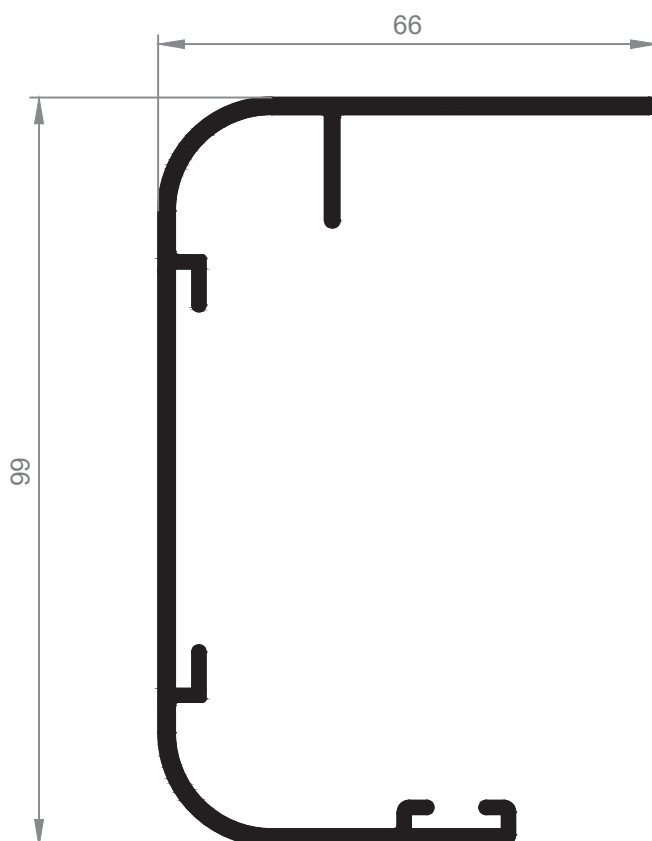

## SISTEMAS DE TECHO FIJO

**2030**  
FIJO ALOMADO

**2031**  
FIJO CAMARA 16mm.

**2032**  
TAPA PANEL

 <b>ALUMARTE</b>	Ref.	DENOMINACIÓN
	V2183000	<b>Tapa para perfil 2031</b>
	V2193000	<b>Tapa para perfil 2030</b>