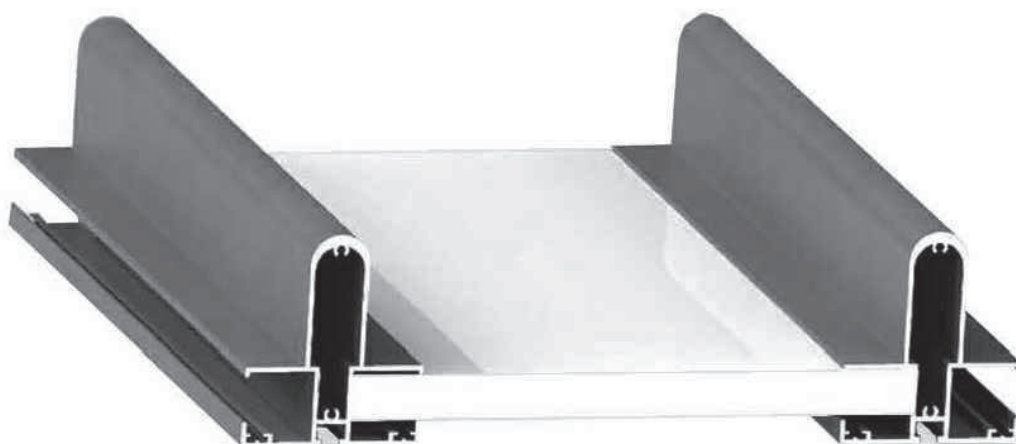

## SISTEMAS DE TECHO FIJO

**2030**  
FIJO ALOMADO

**2031**  
FIJO CAMARA 16mm.

**2032**  
TAPA PANEL

 <b>ALUMARTE</b>	Ref.	DENOMINACIÓN
	V2183000	<b>Tapa para perfil 2031</b>
	V2193000	<b>Tapa para perfil 2030</b>