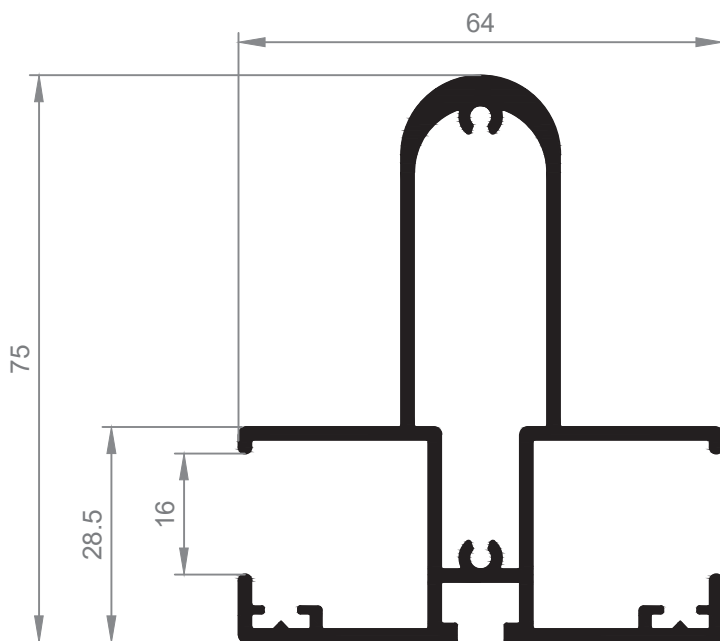

## SISTEMAS DE TECHO FIJO

**2030**  
FIJO ALOMADO

**2031**  
FIJO CAMARA 16mm.

**2032**  
TAPA PANEL

 <b>ALUMARTE</b>	Ref.	DENOMINACIÓN
	V2183000	<b>Tapa para perfil 2031</b>
	V2193000	<b>Tapa para perfil 2030</b>