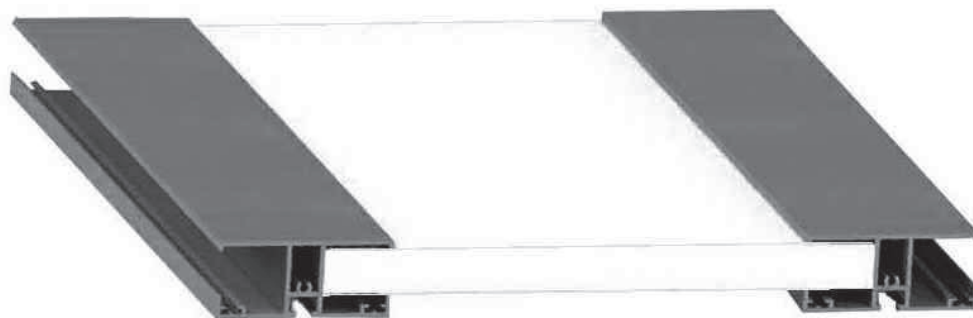

## SISTEMAS DE TECHO FIJO

**2030**  
FIJO ALOMADO

**2031**  
FIJO CAMARA 16mm.

**2032**  
TAPA PANEL

 <b>ALUMARTE</b>	Ref.	DENOMINACIÓN
	V2183000	<b>Tapa para perfil 2031</b>
	V2193000	<b>Tapa para perfil 2030</b>