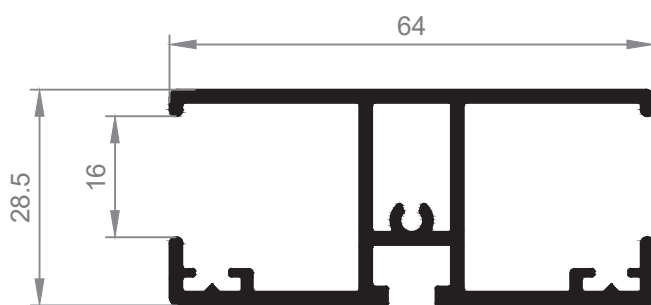

## SISTEMAS DE TECHO FIJO

**2030**  
FIJO ALOMADO

**2031**  
FIJO CAMARA 16mm.

**2032**  
TAPA PANEL

 <b>ALUMARTE</b>	Ref.	DENOMINACIÓN
	V2183000	<b>Tapa para perfil 2031</b>
	V2193000	<b>Tapa para perfil 2030</b>