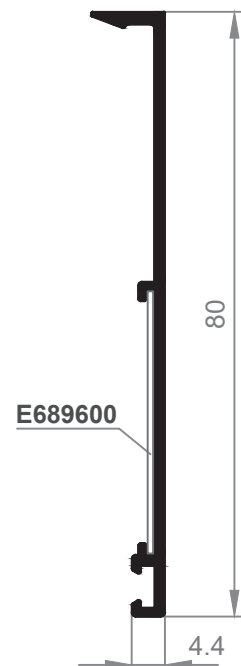

Grapa aluminio  
tapajuntas frontal

Grapa plástico  
tapajuntas frontal

GRAPA V1680200

**34**  
Tapajuntas 37

**33**  
Tapajuntas 37 Clipado

**336**  
Tapajuntas 60

**341**  
Tapajuntas 43 mm.  
Clipado

**342**  
Tapajuntas 63 mm.  
Clipado

**343**  
Tapajuntas 93 mm.  
Clipado

**E262200**

**344**  
Tapajuntas 30 mm.  
Clip Frontal

**345**  
Tapajuntas 50 mm.  
Clip Frontal

**346**  
Tapajuntas 80 mm.  
Clip Frontal

**338**  
Tapajuntas Recto de 50 mm.

E262200

**320**  
Tapajuntas Recto de 70 mm.

**327**  
Tapajuntas de 50 mm.

E342700

**328**  
Tapajuntas de 70 mm.

**329**  
Tapajuntas de 85 mm.

E690200 CHAPA

**334G**  
Tapajuntas de 100 mm.  
\*Consultar Stock.

E630900 FUJI

**334**  
Tapajuntas 110 Grapa

E262200

E282200

**337**  
Tapajuntas 60 mm.

**313**  
Tapajuntas 85 mm.

**339**  
Tapajuntas de 43mm para P500

**314**  
Tapajuntas 42 mm.