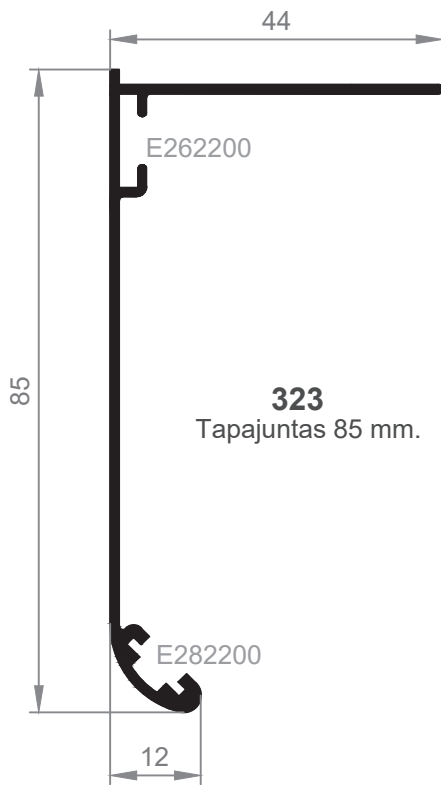

**343**  
Tapajuntas 93 mm.  
Clipado

**E262200**

**344**  
Tapajuntas 30 mm.  
Clip Frontal

**345**  
Tapajuntas 50 mm.  
Clip Frontal

**346**  
Tapajuntas 80 mm.  
Clip Frontal

**338**  
Tapajuntas Recto de 50 mm.

E262200

**320**  
Tapajuntas Recto de 70 mm.

**327**  
Tapajuntas de 50 mm.

E342700

**328**  
Tapajuntas de 70 mm.

**329**  
Tapajuntas de 85 mm.

E690200 CHAPA

**334G**  
Tapajuntas de 100 mm.  
\*Consultar Stock.

E630900 FUJI

**334**  
Tapajuntas 110 Grapa

E262200

E282200

**337**  
Tapajuntas 60 mm.

**313**  
Tapajuntas 85 mm.

**339**  
Tapajuntas de 43mm para P500

**314**  
Tapajuntas 42 mm.