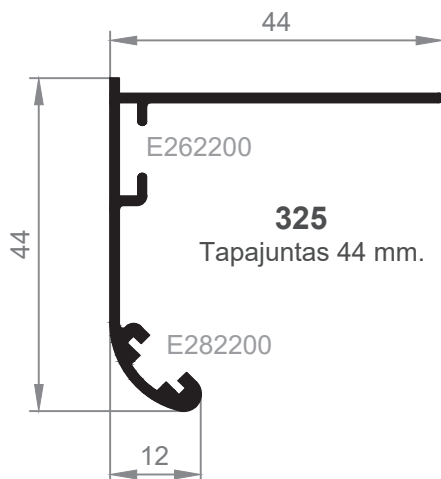

E262200

**320**  
Tapajuntas Recto de 70 mm.

**327**  
Tapajuntas de 50 mm.

E342700

**328**  
Tapajuntas de 70 mm.

**329**  
Tapajuntas de 85 mm.

E690200 CHAPA

**334G**  
Tapajuntas de 100 mm.  
\*Consultar Stock.

E630900 FUJI

**334**  
Tapajuntas 110 Grapa

E262200

E282200

**337**  
Tapajuntas 60 mm.

**313**  
Tapajuntas 85 mm.

**339**  
Tapajuntas de 43mm para P500

**314**  
Tapajuntas 42 mm.