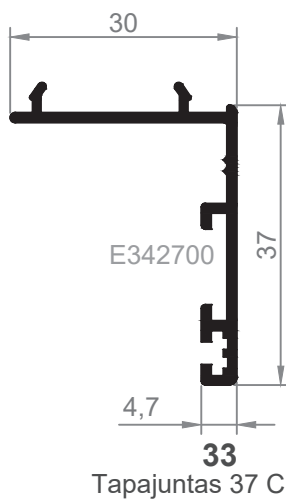

Grapa aluminio  
tapajuntas frontal

Grapa plástico  
tapajuntas frontal

GRAPA V1680200

**34**  
Tapajuntas 37

**33**  
Tapajuntas 37 Clipado

**336**  
Tapajuntas 60

**341**  
Tapajuntas 43 mm.  
Clipado

**342**  
Tapajuntas 63 mm.  
Clipado

**343**  
Tapajuntas 93 mm.  
Clipado

**E262200**

**344**  
Tapajuntas 30 mm.  
Clip Frontal

**345**  
Tapajuntas 50 mm.  
Clip Frontal

**346**  
Tapajuntas 80 mm.  
Clip Frontal

**338**  
Tapajuntas Recto de 50 mm.

E262200

**320**  
Tapajuntas Recto de 70 mm.

**327**  
Tapajuntas de 50 mm.

E342700

**328**  
Tapajuntas de 70 mm.

**329**  
Tapajuntas de 85 mm.

E690200 CHAPA

**334G**  
Tapajuntas de 100 mm.  
\*Consultar Stock.