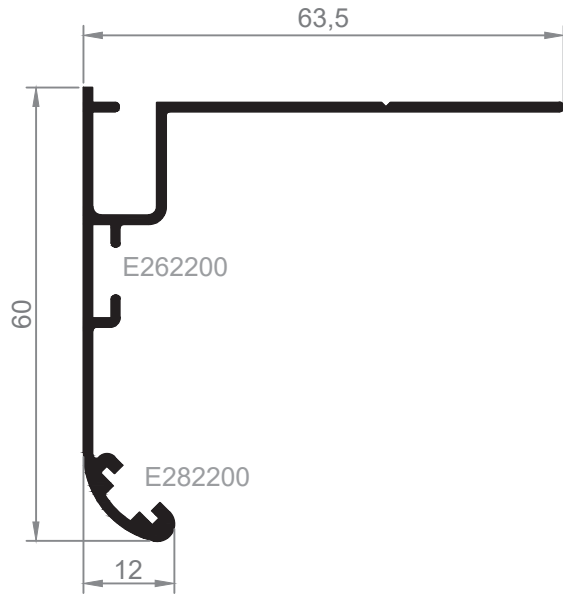

E262200

**320**  
Tapajuntas Recto de 70 mm.

**327**  
Tapajuntas de 50 mm.

E342700

**328**  
Tapajuntas de 70 mm.

**329**  
Tapajuntas de 85 mm.

E690200 CHAPA

**334G**  
Tapajuntas de 100 mm.  
\*Consultar Stock.

E630900 FUJI

**334**  
Tapajuntas 110 Grapa

E262200

E282200

**337**  
Tapajuntas 60 mm.

**313**  
Tapajuntas 85 mm.

**339**  
Tapajuntas de 43mm para P500

**314**  
Tapajuntas 42 mm.

**143**  
Registro Chapa

E262200

E282200