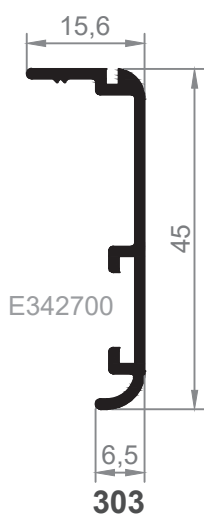

**301**  
Tapajuntas

**302**  
Tapajuntas Clipado

E342700

E1009500

**303**  
Tapajuntas

**304**  
Tapajuntas Clipado

V1930000

V1940000

Grapa aluminio  
tapajuntas frontal

Grapa plástico  
tapajuntas frontal

GRAPA V1680200

**34**  
Tapajuntas 37

**33**  
Tapajuntas 37 Clipado

**336**  
Tapajuntas 60

**341**  
Tapajuntas 43 mm.  
Clipado

**342**  
Tapajuntas 63 mm.  
Clipado

**343**  
Tapajuntas 93 mm.  
Clipado

**E262200**

**344**  
Tapajuntas 30 mm.  
Clip Frontal

**345**  
Tapajuntas 50 mm.  
Clip Frontal

**346**  
Tapajuntas 80 mm.  
Clip Frontal

**338**  
Tapajuntas Recto de 50 mm.

E262200

**320**  
Tapajuntas Recto de 70 mm.

**327**  
Tapajuntas de 50 mm.

E342700

**328**  
Tapajuntas de 70 mm.

**329**  
Tapajuntas de 85 mm.

E690200 CHAPA

**334G**  
Tapajuntas de 100 mm.  
\*Consultar Stock.