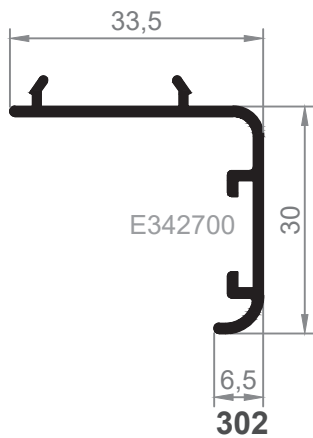

**301**  
Tapajuntas

**302**  
Tapajuntas Clipado

E342700

E1009500

**303**  
Tapajuntas

**304**  
Tapajuntas Clipado

V1930000

V1940000

Grapa aluminio  
tapajuntas frontal

Grapa plástico  
tapajuntas frontal

GRAPA V1680200

**34**  
Tapajuntas 37

**33**  
Tapajuntas 37 Clipado

**336**  
Tapajuntas 60

**341**  
Tapajuntas 43 mm.  
Clipado

**342**  
Tapajuntas 63 mm.  
Clipado

**343**  
Tapajuntas 93 mm.  
Clipado

**E262200**

**344**  
Tapajuntas 30 mm.  
Clip Frontal

**345**  
Tapajuntas 50 mm.  
Clip Frontal

**346**  
Tapajuntas 80 mm.  
Clip Frontal

**338**  
Tapajuntas Recto de 50 mm.

E262200

**320**  
Tapajuntas Recto de 70 mm.

**327**  
Tapajuntas de 50 mm.

E342700

**328**  
Tapajuntas de 70 mm.

**329**  
Tapajuntas de 85 mm.

E690200 CHAPA

**334G**  
Tapajuntas de 100 mm.  
\*Consultar Stock.