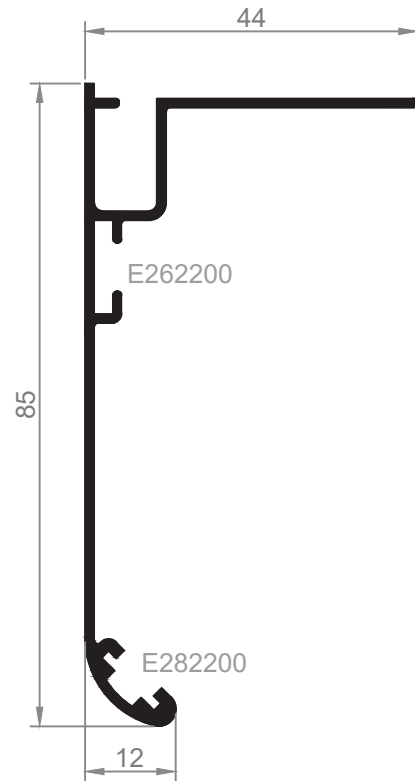

**343**  
Tapajuntas 93 mm.  
Clipado

**E262200**

**344**  
Tapajuntas 30 mm.  
Clip Frontal

**345**  
Tapajuntas 50 mm.  
Clip Frontal

**346**  
Tapajuntas 80 mm.  
Clip Frontal

**338**  
Tapajuntas Recto de 50 mm.

E262200

**320**  
Tapajuntas Recto de 70 mm.

**327**  
Tapajuntas de 50 mm.

E342700

**328**  
Tapajuntas de 70 mm.

**329**  
Tapajuntas de 85 mm.

E690200 CHAPA

**334G**  
Tapajuntas de 100 mm.  
\*Consultar Stock.

E630900 FUJI

**334**  
Tapajuntas 110 Grapa

E262200

E282200

**337**  
Tapajuntas 60 mm.

**313**  
Tapajuntas 85 mm.

**339**  
Tapajuntas de 43mm para P500

**314**  
Tapajuntas 42 mm.

**143**  
Registro Chapa

E262200

E282200