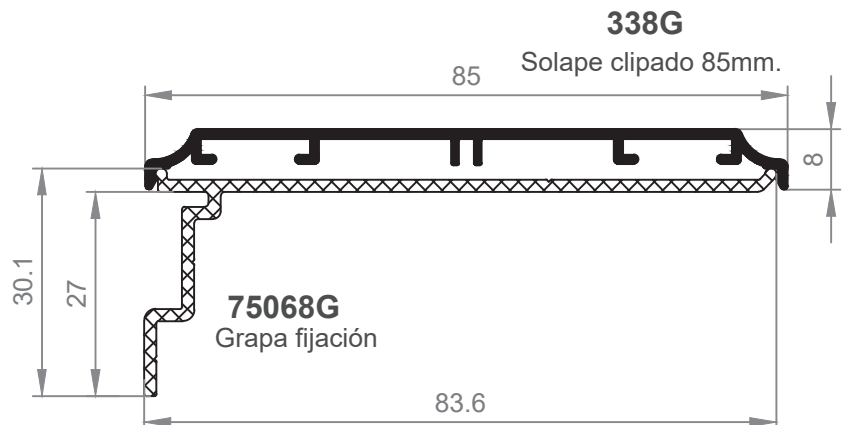

E262200

**320**  
Tapajuntas Recto de 70 mm.

**327**  
Tapajuntas de 50 mm.

E342700

**328**  
Tapajuntas de 70 mm.

**329**  
Tapajuntas de 85 mm.

E690200 CHAPA

**334G**  
Tapajuntas de 100 mm.  
\*Consultar Stock.

E630900 FUJI

**334**  
Tapajuntas 110 Grapa

E262200

E282200

**337**  
Tapajuntas 60 mm.

**313**  
Tapajuntas 85 mm.

**339**  
Tapajuntas de 43mm para P500

**314**  
Tapajuntas 42 mm.