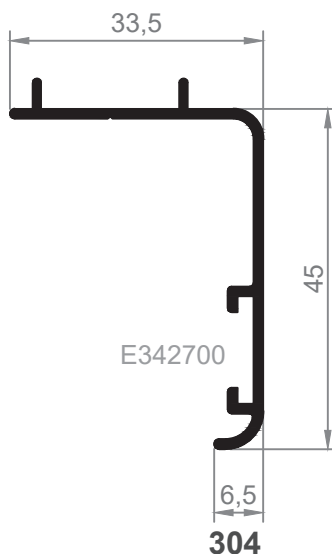

**301**  
Tapajuntas

**302**  
Tapajuntas Clipado

E342700

E1009500

**303**  
Tapajuntas

**304**  
Tapajuntas Clipado

V1930000

V1940000

Grapa aluminio  
tapajuntas frontal

Grapa plástico  
tapajuntas frontal

GRAPA V1680200

**34**  
Tapajuntas 37

**33**  
Tapajuntas 37 Clipado

**336**  
Tapajuntas 60

**341**  
Tapajuntas 43 mm.  
Clipado

**342**  
Tapajuntas 63 mm.  
Clipado

**343**  
Tapajuntas 93 mm.  
Clipado

**E262200**

**344**  
Tapajuntas 30 mm.  
Clip Frontal

**345**  
Tapajuntas 50 mm.  
Clip Frontal

**346**  
Tapajuntas 80 mm.  
Clip Frontal

**338**  
Tapajuntas Recto de 50 mm.

E262200

**320**  
Tapajuntas Recto de 70 mm.

**327**  
Tapajuntas de 50 mm.

E342700

**328**  
Tapajuntas de 70 mm.

**329**  
Tapajuntas de 85 mm.

E690200 CHAPA

**334G**  
Tapajuntas de 100 mm.  
\*Consultar Stock.