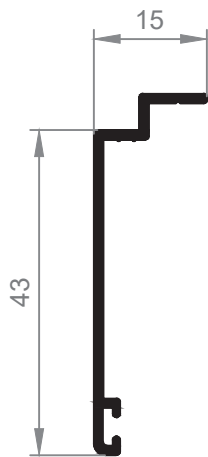

**343**  
Tapajuntas 93 mm.  
Clipado

**E262200**

**344**  
Tapajuntas 30 mm.  
Clip Frontal

**345**  
Tapajuntas 50 mm.  
Clip Frontal

**346**  
Tapajuntas 80 mm.  
Clip Frontal

**338**  
Tapajuntas Recto de 50 mm.

E262200

**320**  
Tapajuntas Recto de 70 mm.

**327**  
Tapajuntas de 50 mm.

E342700

**328**  
Tapajuntas de 70 mm.

**329**  
Tapajuntas de 85 mm.

E690200 CHAPA

**334G**  
Tapajuntas de 100 mm.  
\*Consultar Stock.

E630900 FUJI

**334**  
Tapajuntas 110 Grapa

E262200

E282200

**337**  
Tapajuntas 60 mm.

**313**  
Tapajuntas 85 mm.

**339**  
Tapajuntas de 43mm para P500

**314**  
Tapajuntas 42 mm.

**143**  
Registro Chapa

E262200

E282200