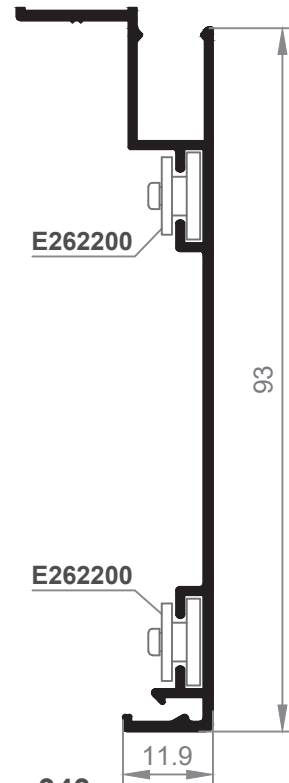

Grapa aluminio  
tapajuntas frontal

Grapa plástico  
tapajuntas frontal

GRAPA V1680200

**34**  
Tapajuntas 37

**33**  
Tapajuntas 37 Clipado

**336**  
Tapajuntas 60

**341**  
Tapajuntas 43 mm.  
Clipado

**342**  
Tapajuntas 63 mm.  
Clipado

**343**  
Tapajuntas 93 mm.  
Clipado

**E262200**

**344**  
Tapajuntas 30 mm.  
Clip Frontal

**345**  
Tapajuntas 50 mm.  
Clip Frontal

**346**  
Tapajuntas 80 mm.  
Clip Frontal

**338**  
Tapajuntas Recto de 50 mm.

E262200

**320**  
Tapajuntas Recto de 70 mm.

**327**  
Tapajuntas de 50 mm.

E342700

**328**  
Tapajuntas de 70 mm.

**329**  
Tapajuntas de 85 mm.

E690200 CHAPA

**334G**  
Tapajuntas de 100 mm.  
\*Consultar Stock.