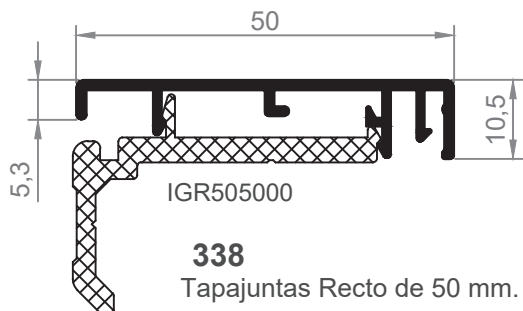

Grapa aluminio  
tapajuntas frontal

Grapa plástico  
tapajuntas frontal

GRAPA V1680200

**34**  
Tapajuntas 37

**33**  
Tapajuntas 37 Clipado

**336**  
Tapajuntas 60

**341**  
Tapajuntas 43 mm.  
Clipado

**342**  
Tapajuntas 63 mm.  
Clipado

**343**  
Tapajuntas 93 mm.  
Clipado

**E262200**

**344**  
Tapajuntas 30 mm.  
Clip Frontal

**345**  
Tapajuntas 50 mm.  
Clip Frontal

**346**  
Tapajuntas 80 mm.  
Clip Frontal

**338**  
Tapajuntas Recto de 50 mm.

E262200

**320**  
Tapajuntas Recto de 70 mm.

**327**  
Tapajuntas de 50 mm.

E342700

**328**  
Tapajuntas de 70 mm.

**329**  
Tapajuntas de 85 mm.

E690200 CHAPA

**334G**  
Tapajuntas de 100 mm.  
\*Consultar Stock.