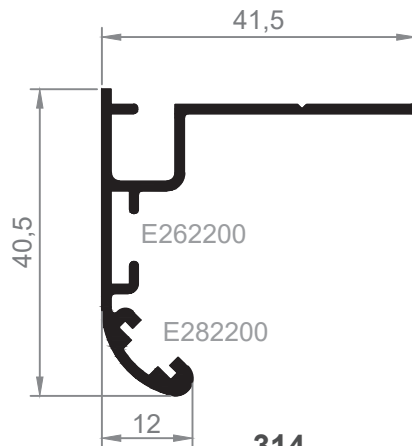

**343**  
Tapajuntas 93 mm.  
Clipado

**E262200**

**344**  
Tapajuntas 30 mm.  
Clip Frontal

**345**  
Tapajuntas 50 mm.  
Clip Frontal

**346**  
Tapajuntas 80 mm.  
Clip Frontal

**338**  
Tapajuntas Recto de 50 mm.

E262200

**320**  
Tapajuntas Recto de 70 mm.

**327**  
Tapajuntas de 50 mm.

E342700

**328**  
Tapajuntas de 70 mm.

**329**  
Tapajuntas de 85 mm.

E690200 CHAPA

**334G**  
Tapajuntas de 100 mm.  
\*Consultar Stock.

E630900 FUJI

**334**  
Tapajuntas 110 Grapa

E262200

E282200

**337**  
Tapajuntas 60 mm.

**313**  
Tapajuntas 85 mm.

**339**  
Tapajuntas de 43mm para P500

**314**  
Tapajuntas 42 mm.

**143**  
Registro Chapa

E262200

E282200