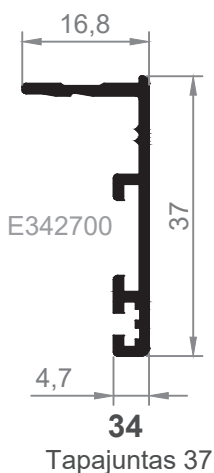

**301**  
Tapajuntas

**302**  
Tapajuntas Clipado

E342700

E1009500

**303**  
Tapajuntas

**304**  
Tapajuntas Clipado

V1930000

V1940000

Grapa aluminio  
tapajuntas frontal

Grapa plástico  
tapajuntas frontal

GRAPA V1680200

**34**  
Tapajuntas 37

**33**  
Tapajuntas 37 Clipado

**336**  
Tapajuntas 60

**341**  
Tapajuntas 43 mm.  
Clipado

**342**  
Tapajuntas 63 mm.  
Clipado

**343**  
Tapajuntas 93 mm.  
Clipado

**E262200**

**344**  
Tapajuntas 30 mm.  
Clip Frontal

**345**  
Tapajuntas 50 mm.  
Clip Frontal

**346**  
Tapajuntas 80 mm.  
Clip Frontal

**338**  
Tapajuntas Recto de 50 mm.

E262200

**320**  
Tapajuntas Recto de 70 mm.

**327**  
Tapajuntas de 50 mm.

E342700

**328**  
Tapajuntas de 70 mm.

**329**  
Tapajuntas de 85 mm.

E690200 CHAPA

**334G**  
Tapajuntas de 100 mm.  
\*Consultar Stock.