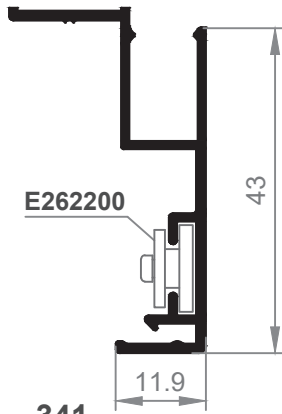

Grapa aluminio  
tapajuntas frontal

Grapa plástico  
tapajuntas frontal

GRAPA V1680200

**34**  
Tapajuntas 37

**33**  
Tapajuntas 37 Clipado

**336**  
Tapajuntas 60

**341**  
Tapajuntas 43 mm.  
Clipado

**342**  
Tapajuntas 63 mm.  
Clipado

**343**  
Tapajuntas 93 mm.  
Clipado

**E262200**

**344**  
Tapajuntas 30 mm.  
Clip Frontal

**345**  
Tapajuntas 50 mm.  
Clip Frontal

**346**  
Tapajuntas 80 mm.  
Clip Frontal

**338**  
Tapajuntas Recto de 50 mm.

E262200

**320**  
Tapajuntas Recto de 70 mm.

**327**  
Tapajuntas de 50 mm.

E342700

**328**  
Tapajuntas de 70 mm.

**329**  
Tapajuntas de 85 mm.

E690200 CHAPA

**334G**  
Tapajuntas de 100 mm.  
\*Consultar Stock.