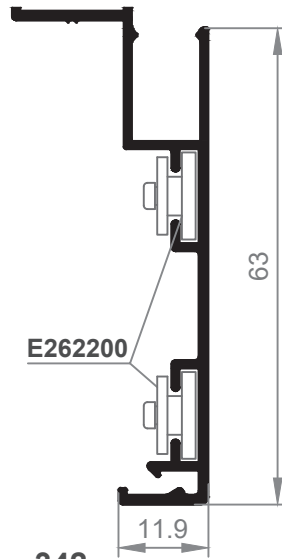

Grapa aluminio  
tapajuntas frontal

Grapa plástico  
tapajuntas frontal

GRAPA V1680200

**34**  
Tapajuntas 37

**33**  
Tapajuntas 37 Clipado

**336**  
Tapajuntas 60

**341**  
Tapajuntas 43 mm.  
Clipado

**342**  
Tapajuntas 63 mm.  
Clipado

**343**  
Tapajuntas 93 mm.  
Clipado

**E262200**

**344**  
Tapajuntas 30 mm.  
Clip Frontal

**345**  
Tapajuntas 50 mm.  
Clip Frontal

**346**  
Tapajuntas 80 mm.  
Clip Frontal

**338**  
Tapajuntas Recto de 50 mm.

E262200

**320**  
Tapajuntas Recto de 70 mm.

**327**  
Tapajuntas de 50 mm.

E342700

**328**  
Tapajuntas de 70 mm.

**329**  
Tapajuntas de 85 mm.

E690200 CHAPA

**334G**  
Tapajuntas de 100 mm.  
\*Consultar Stock.