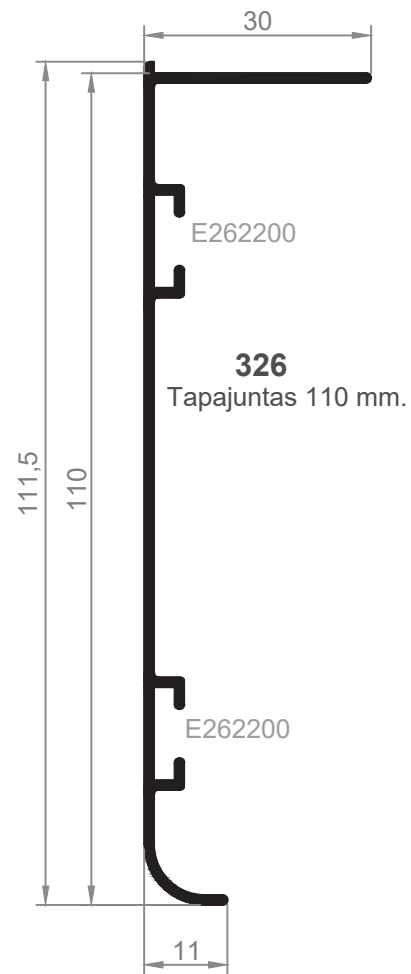

**343**  
Tapajuntas 93 mm.  
Clipado

**E262200**

**344**  
Tapajuntas 30 mm.  
Clip Frontal

**345**  
Tapajuntas 50 mm.  
Clip Frontal

**346**  
Tapajuntas 80 mm.  
Clip Frontal

**338**  
Tapajuntas Recto de 50 mm.

E262200

**320**  
Tapajuntas Recto de 70 mm.

**327**  
Tapajuntas de 50 mm.

E342700

**328**  
Tapajuntas de 70 mm.

**329**  
Tapajuntas de 85 mm.

E690200 CHAPA

**334G**  
Tapajuntas de 100 mm.  
\*Consultar Stock.

E630900 FUJI

**334**  
Tapajuntas 110 Grapa

E262200

E282200

**337**  
Tapajuntas 60 mm.

**313**  
Tapajuntas 85 mm.

**339**  
Tapajuntas de 43mm para P500

**314**  
Tapajuntas 42 mm.