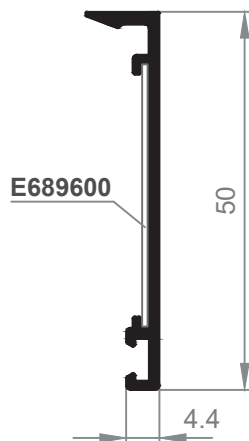

Grapa aluminio  
tapajuntas frontal

Grapa plástico  
tapajuntas frontal

GRAPA V1680200

**34**  
Tapajuntas 37

**33**  
Tapajuntas 37 Clipado

**336**  
Tapajuntas 60

**341**  
Tapajuntas 43 mm.  
Clipado

**342**  
Tapajuntas 63 mm.  
Clipado

**343**  
Tapajuntas 93 mm.  
Clipado

**E262200**

**344**  
Tapajuntas 30 mm.  
Clip Frontal

**345**  
Tapajuntas 50 mm.  
Clip Frontal

**346**  
Tapajuntas 80 mm.  
Clip Frontal

**338**  
Tapajuntas Recto de 50 mm.

E262200

**320**  
Tapajuntas Recto de 70 mm.

**327**  
Tapajuntas de 50 mm.

E342700

**328**  
Tapajuntas de 70 mm.

**329**  
Tapajuntas de 85 mm.

E690200 CHAPA

**334G**  
Tapajuntas de 100 mm.  
\*Consultar Stock.