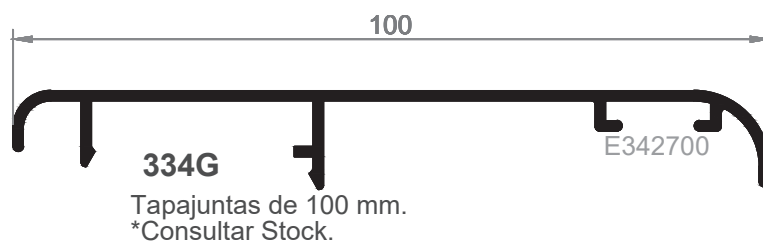

**343**  
Tapajuntas 93 mm.  
Clipado

**E262200**

**344**  
Tapajuntas 30 mm.  
Clip Frontal

**345**  
Tapajuntas 50 mm.  
Clip Frontal

**346**  
Tapajuntas 80 mm.  
Clip Frontal

**338**  
Tapajuntas Recto de 50 mm.

E262200

**320**  
Tapajuntas Recto de 70 mm.

**327**  
Tapajuntas de 50 mm.

E342700

**328**  
Tapajuntas de 70 mm.

**329**  
Tapajuntas de 85 mm.

E690200 CHAPA

**334G**  
Tapajuntas de 100 mm.  
\*Consultar Stock.

E630900 FUJI

**334**  
Tapajuntas 110 Grapa

E262200

E282200

**337**  
Tapajuntas 60 mm.

**313**  
Tapajuntas 85 mm.

**339**  
Tapajuntas de 43mm para P500

**314**  
Tapajuntas 42 mm.