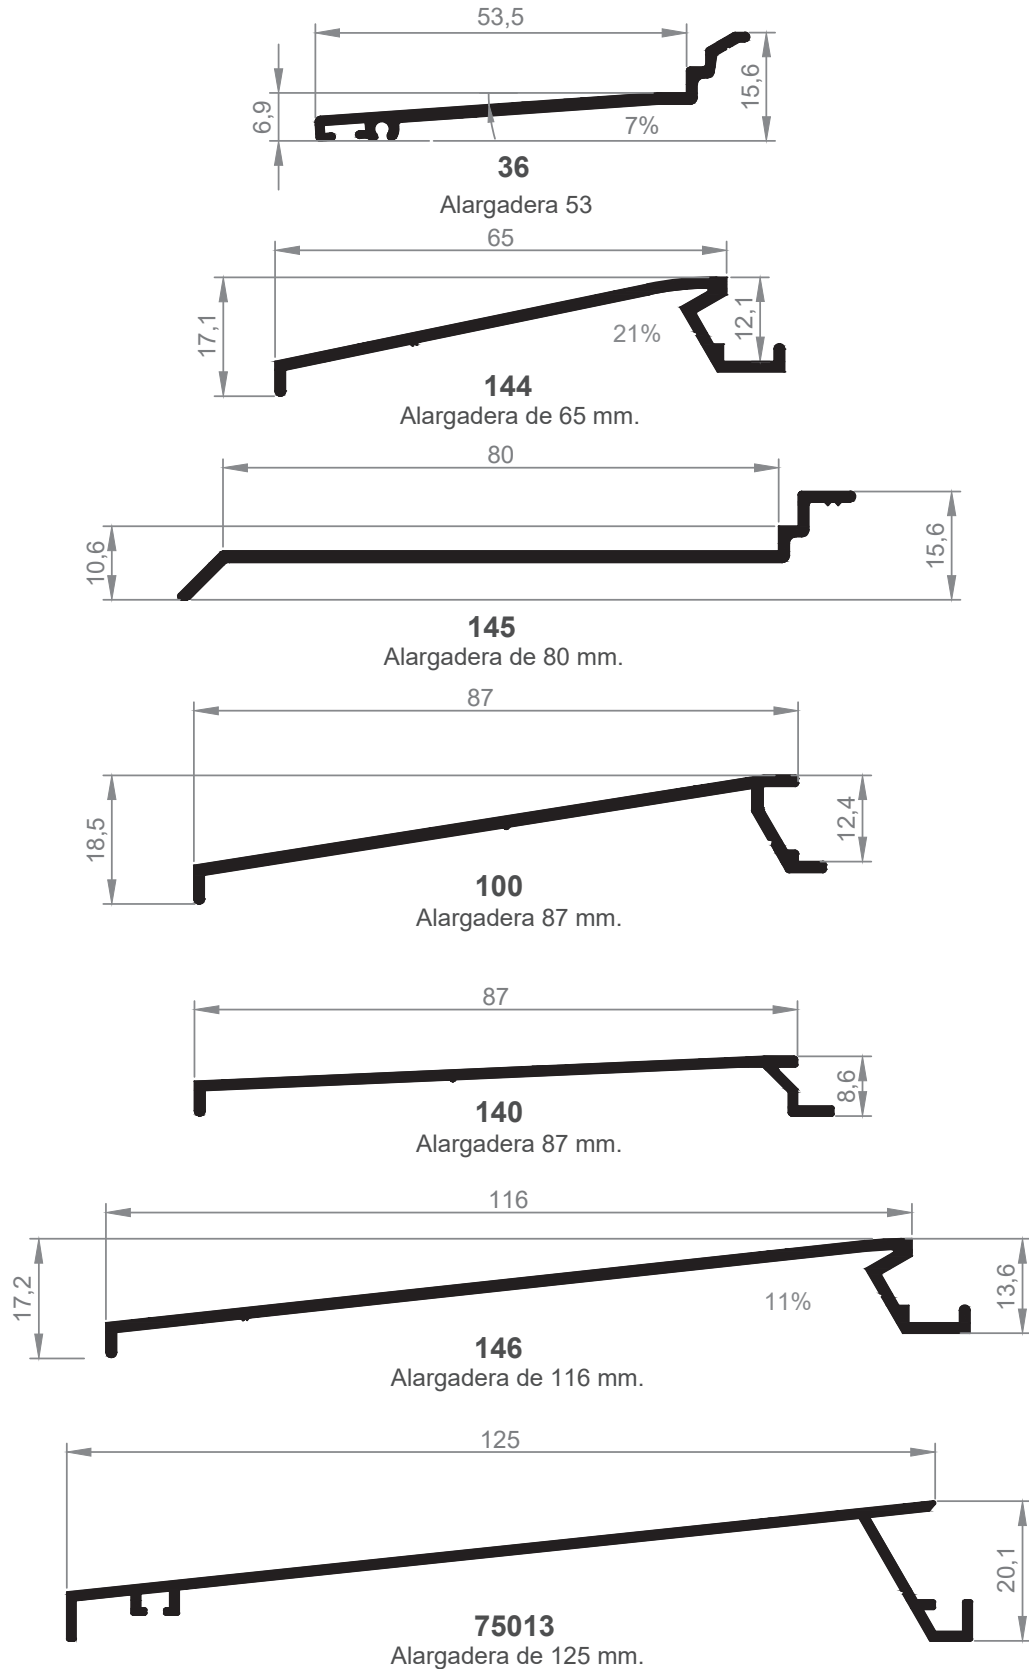

ALARGADERAS

Alargaderas_01