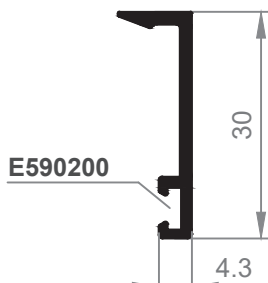

Grapa aluminio  
tapajuntas frontal

Grapa plástico  
tapajuntas frontal

GRAPA V1680200

**34**  
Tapajuntas 37

**33**  
Tapajuntas 37 Clipado

**336**  
Tapajuntas 60

**341**  
Tapajuntas 43 mm.  
Clipado

**342**  
Tapajuntas 63 mm.  
Clipado

**343**  
Tapajuntas 93 mm.  
Clipado

**E262200**

**344**  
Tapajuntas 30 mm.  
Clip Frontal

**345**  
Tapajuntas 50 mm.  
Clip Frontal

**346**  
Tapajuntas 80 mm.  
Clip Frontal

**338**  
Tapajuntas Recto de 50 mm.

E262200

**320**  
Tapajuntas Recto de 70 mm.

**327**  
Tapajuntas de 50 mm.

E342700

**328**  
Tapajuntas de 70 mm.

**329**  
Tapajuntas de 85 mm.

E690200 CHAPA

**334G**  
Tapajuntas de 100 mm.  
\*Consultar Stock.