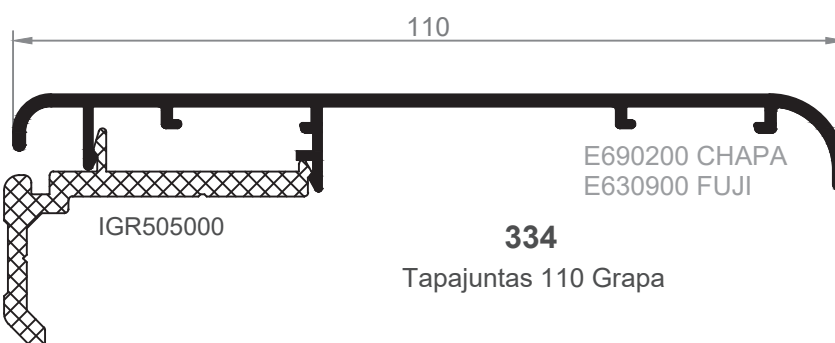

**343**  
Tapajuntas 93 mm.  
Clipado

**E262200**

**344**  
Tapajuntas 30 mm.  
Clip Frontal

**345**  
Tapajuntas 50 mm.  
Clip Frontal

**346**  
Tapajuntas 80 mm.  
Clip Frontal

**338**  
Tapajuntas Recto de 50 mm.

E262200

**320**  
Tapajuntas Recto de 70 mm.

**327**  
Tapajuntas de 50 mm.

E342700

**328**  
Tapajuntas de 70 mm.

**329**  
Tapajuntas de 85 mm.

E690200 CHAPA

**334G**  
Tapajuntas de 100 mm.  
\*Consultar Stock.

E630900 FUJI

**334**  
Tapajuntas 110 Grapa

E262200

E282200

**337**  
Tapajuntas 60 mm.

**313**  
Tapajuntas 85 mm.

**339**  
Tapajuntas de 43mm para P500

**314**  
Tapajuntas 42 mm.