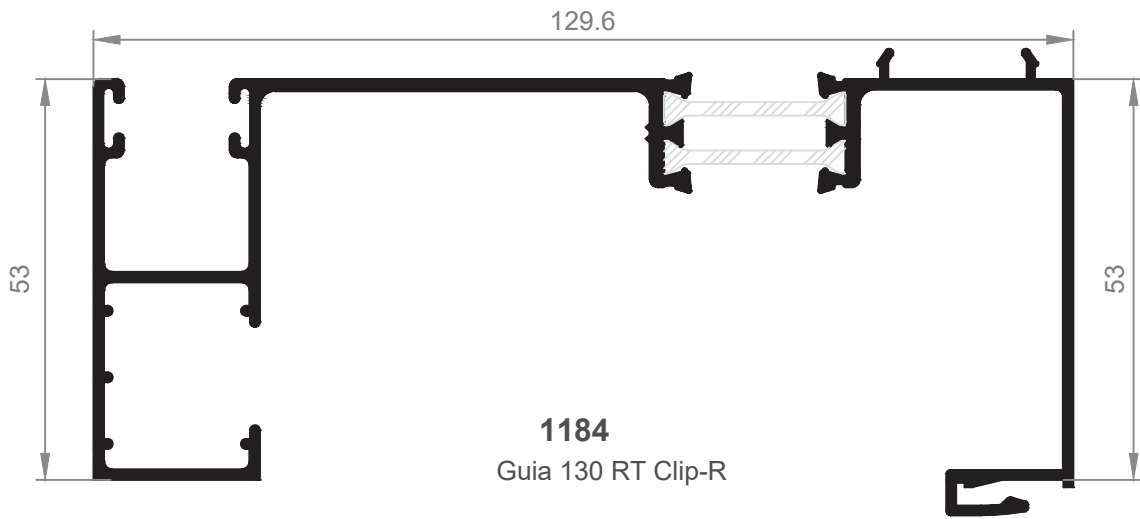

**ATENCIÓN:** Cajón Monoblock Renovación.  
 Advertir al persianero sobre tipo de guía.  
 En caso de duda, enviar estos planos a su persianero habitual.

**1235**  
Guía 80 mm  
\* consultar disponibilidad

**1238**  
Guía 83 mm

**1239**  
Guía premarco 83 mm

ATENCIÓN: Cajón Monoblock Renovación.  
Advertir al persianero sobre tipo de guía.  
En caso de duda, enviar estos planos a su persianero habitual.

ATENCIÓN: Cajón Monoblock Renovación.  
Advertir al persianero sobre tipo de guía.  
En caso de duda, enviar estos planos a su persianero habitual.

**189**  
Guia Persiana 120mm "T" Ala Central

**187**  
Guia Persiana 120mm "L" Ala Inferior

**1196**  
Guia L 160mm Ala inferior

**1213**  
Guia 70 mm

**1190**  
Guia 54.5 mm  
\*Consultar disponibilidad