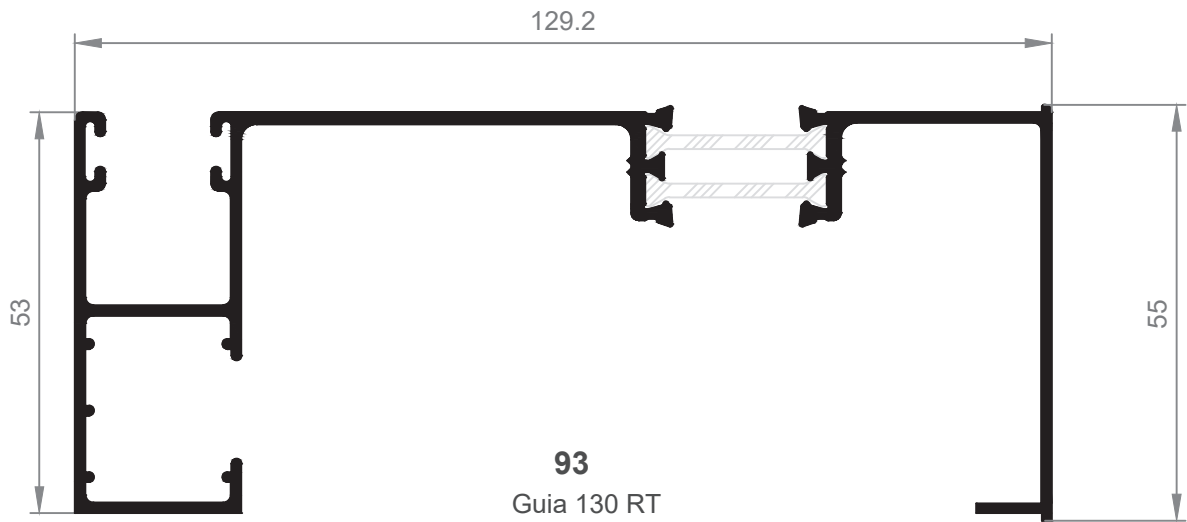

**ATENCIÓN:** Cajón Monoblock Renovación.  
 Advertir al persianero sobre tipo de guía.  
 En caso de duda, enviar estos planos a su persianero habitual.

**1235**  
Guía 80 mm  
\* consultar disponibilidad

**1238**  
Guía 83 mm

**1239**  
Guía premarco 83 mm

ATENCIÓN: Cajón Monoblock Renovación.  
Advertir al persianero sobre tipo de guía.  
En caso de duda, enviar estos planos a su persianero habitual.

ATENCIÓN: Cajón Monoblock Renovación.  
Advertir al persianero sobre tipo de guía.  
En caso de duda, enviar estos planos a su persianero habitual.

**189**  
Guia Persiana 120mm "T" Ala Central

**187**  
Guia Persiana 120mm "L" Ala Inferior

**1196**  
Guia L 160mm Ala inferior

**1213**  
Guia 70 mm

**1190**  
Guia 54.5 mm  
\*Consultar disponibilidad