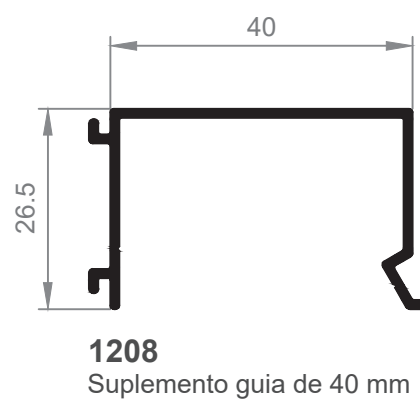

**189**  
Guia Persiana 120mm "T" Ala Central

**187**  
Guia Persiana 120mm "L" Ala Inferior

**1196**  
Guia L 160mm Ala inferior

**1213**  
Guia 70 mm

**1190**  
Guia 54.5 mm  
\*Consultar disponibilidad