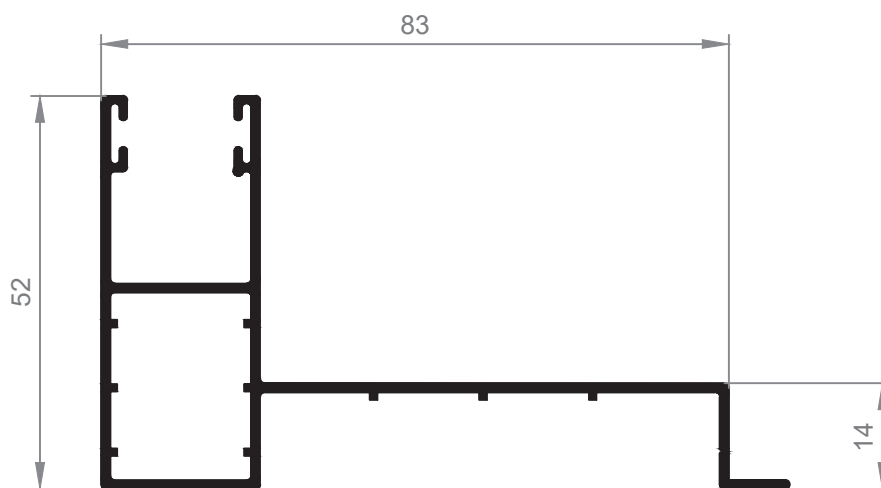

**ATENCIÓN:** Cajón Monoblock Renovación.  
 Advertir al persianero sobre tipo de guía.  
 En caso de duda, enviar estos planos a su persianero habitual.

**1235**  
Guía 80 mm  
\* consultar disponibilidad

**1238**  
Guía 83 mm

**1239**  
Guía premarco 83 mm

ATENCIÓN: Cajón Monoblock Renovación.  
Advertir al persianero sobre tipo de guía.  
En caso de duda, enviar estos planos a su persianero habitual.

ATENCIÓN: Cajón Monoblock Renovación.  
Advertir al persianero sobre tipo de guía.  
En caso de duda, enviar estos planos a su persianero habitual.

**189**  
Guia Persiana 120mm "T" Ala Central

**187**  
Guia Persiana 120mm "L" Ala Inferior

**1196**  
Guia L 160mm Ala inferior

**1213**  
Guia 70 mm

**1190**  
Guia 54.5 mm  
\*Consultar disponibilidad