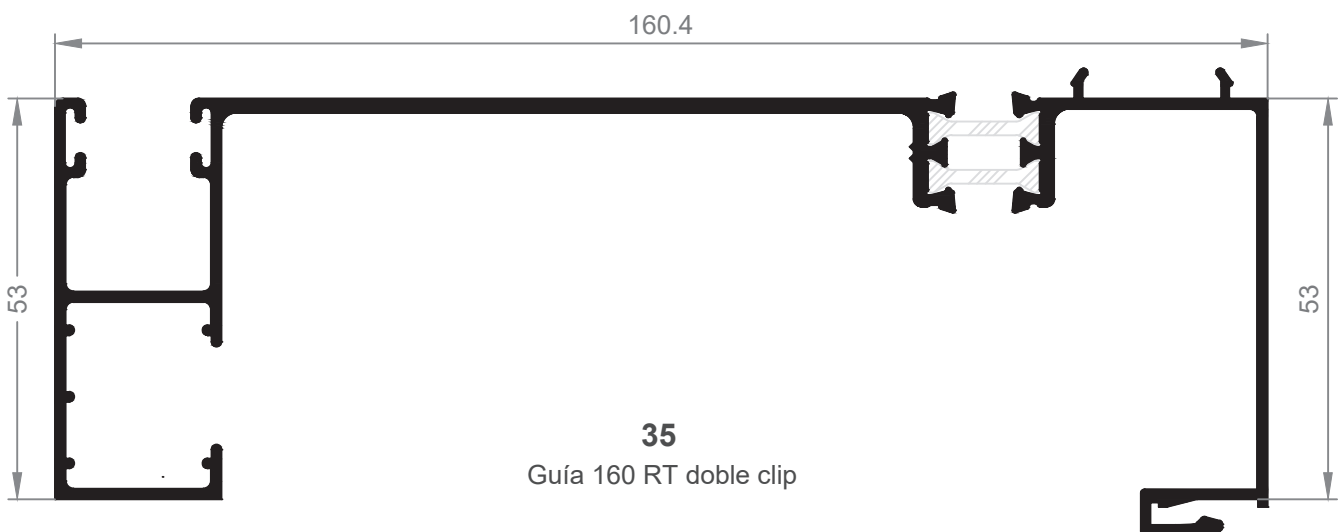

**ATENCIÓN:** Cajón Monoblock Renovación.  
 Advertir al persianero sobre tipo de guía.  
 En caso de duda, enviar estos planos a su persianero habitual.

**1235**  
Guía 80 mm  
\* consultar disponibilidad

**1238**  
Guía 83 mm

**1239**  
Guía premarco 83 mm

ATENCIÓN: Cajón Monoblock Renovación.  
Advertir al persianero sobre tipo de guía.  
En caso de duda, enviar estos planos a su persianero habitual.

ATENCIÓN: Cajón Monoblock Renovación.  
Advertir al persianero sobre tipo de guía.  
En caso de duda, enviar estos planos a su persianero habitual.

**189**  
Guia Persiana 120mm "T" Ala Central

**187**  
Guia Persiana 120mm "L" Ala Inferior

**1196**  
Guia L 160mm Ala inferior

**1213**  
Guia 70 mm

**1190**  
Guia 54.5 mm  
\*Consultar disponibilidad