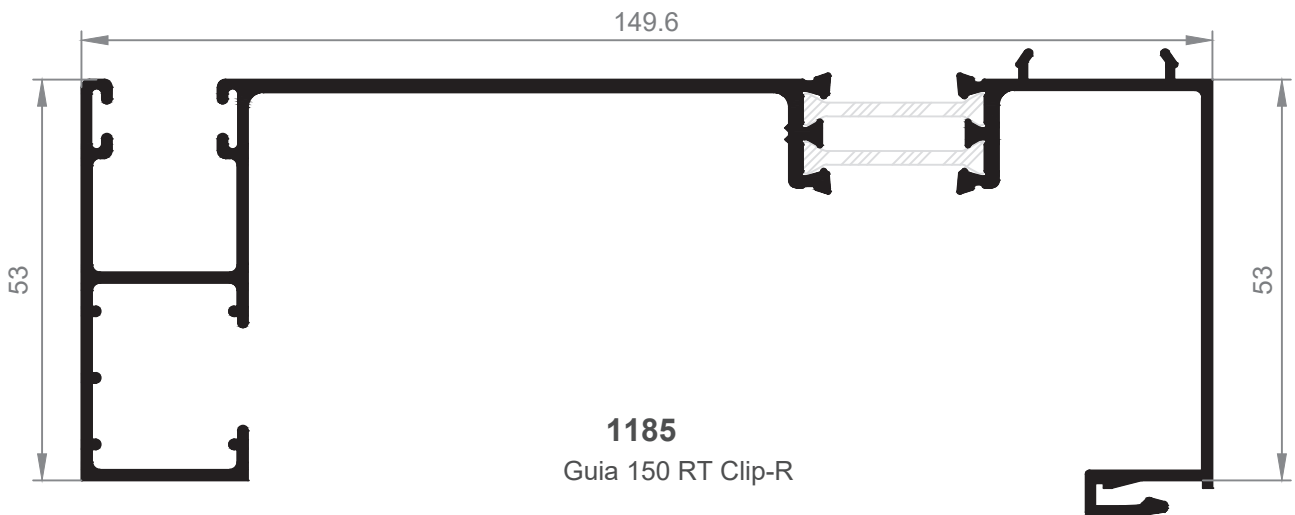

**ATENCIÓN:** Cajón Monoblock Renovación.  
 Advertir al persianero sobre tipo de guía.  
 En caso de duda, enviar estos planos a su persianero habitual.

**1235**  
Guía 80 mm  
\* consultar disponibilidad

**1238**  
Guía 83 mm

**1239**  
Guía premarco 83 mm

ATENCIÓN: Cajón Monoblock Renovación.  
Advertir al persianero sobre tipo de guía.  
En caso de duda, enviar estos planos a su persianero habitual.

ATENCIÓN: Cajón Monoblock Renovación.  
Advertir al persianero sobre tipo de guía.  
En caso de duda, enviar estos planos a su persianero habitual.

**189**  
Guia Persiana 120mm "T" Ala Central

**187**  
Guia Persiana 120mm "L" Ala Inferior

**1196**  
Guia L 160mm Ala inferior

**1213**  
Guia 70 mm

**1190**  
Guia 54.5 mm  
\*Consultar disponibilidad