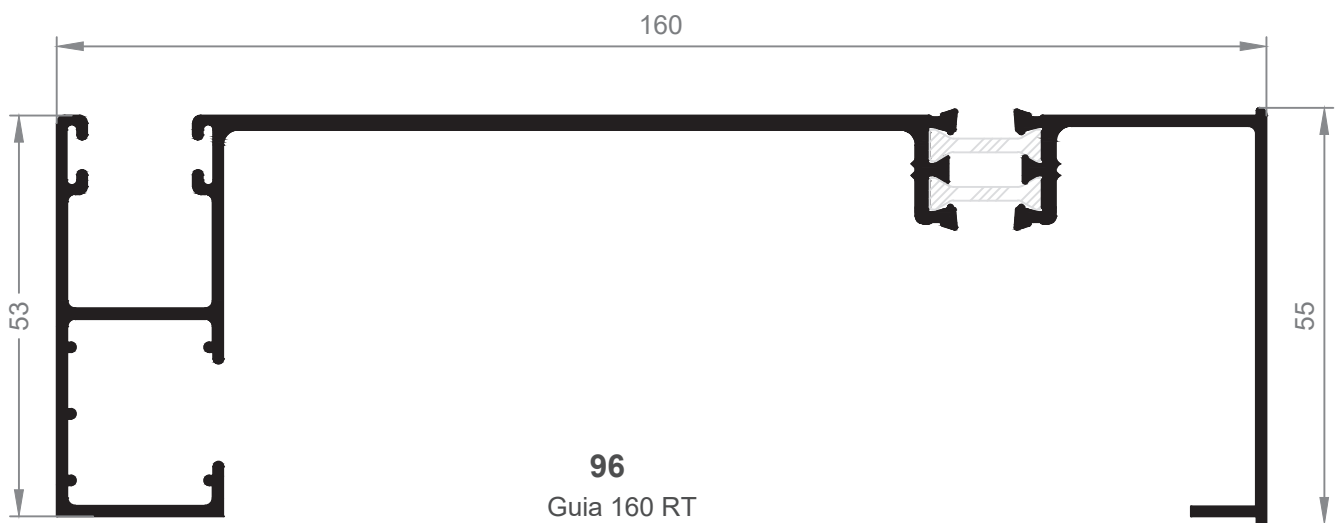

**ATENCIÓN:** Cajón Monoblock Renovación.  
 Advertir al persianero sobre tipo de guía.  
 En caso de duda, enviar estos planos a su persianero habitual.

**1235**  
Guía 80 mm  
\* consultar disponibilidad

**1238**  
Guía 83 mm

**1239**  
Guía premarco 83 mm

ATENCIÓN: Cajón Monoblock Renovación.  
Advertir al persianero sobre tipo de guía.  
En caso de duda, enviar estos planos a su persianero habitual.

ATENCIÓN: Cajón Monoblock Renovación.  
Advertir al persianero sobre tipo de guía.  
En caso de duda, enviar estos planos a su persianero habitual.

**189**  
Guia Persiana 120mm "T" Ala Central

**187**  
Guia Persiana 120mm "L" Ala Inferior

**1196**  
Guia L 160mm Ala inferior

**1213**  
Guia 70 mm

**1190**  
Guia 54.5 mm  
\*Consultar disponibilidad