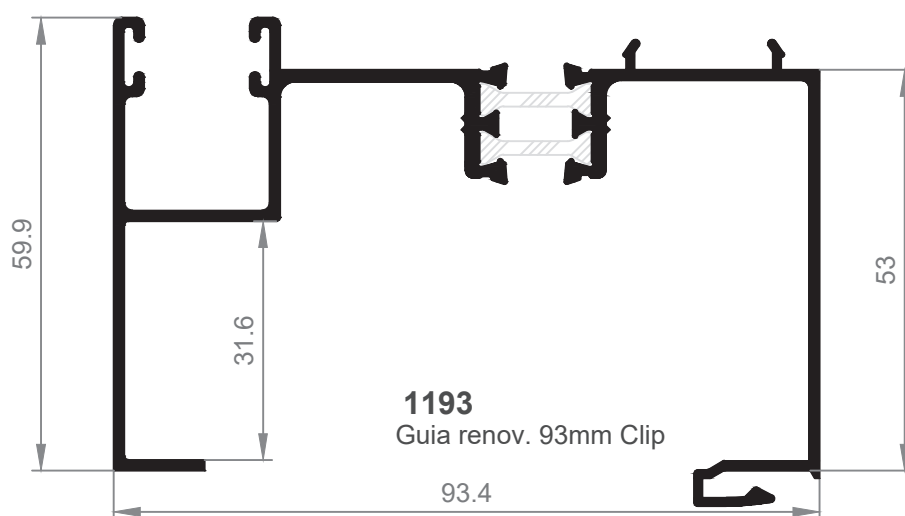

**1238**  
Guía 83 mm

**1239**  
Guía premarco 83 mm

ATENCIÓN: Cajón Monoblock Renovación.  
Advertir al persianero sobre tipo de guía.  
En caso de duda, enviar estos planos a su persianero habitual.

ATENCIÓN: Cajón Monoblock Renovación.  
Advertir al persianero sobre tipo de guía.  
En caso de duda, enviar estos planos a su persianero habitual.

**189**  
Guia Persiana 120mm "T" Ala Central

**187**  
Guia Persiana 120mm "L" Ala Inferior

**1196**  
Guia L 160mm Ala inferior

**1213**  
Guia 70 mm

**1190**  
Guia 54.5 mm  
\*Consultar disponibilidad