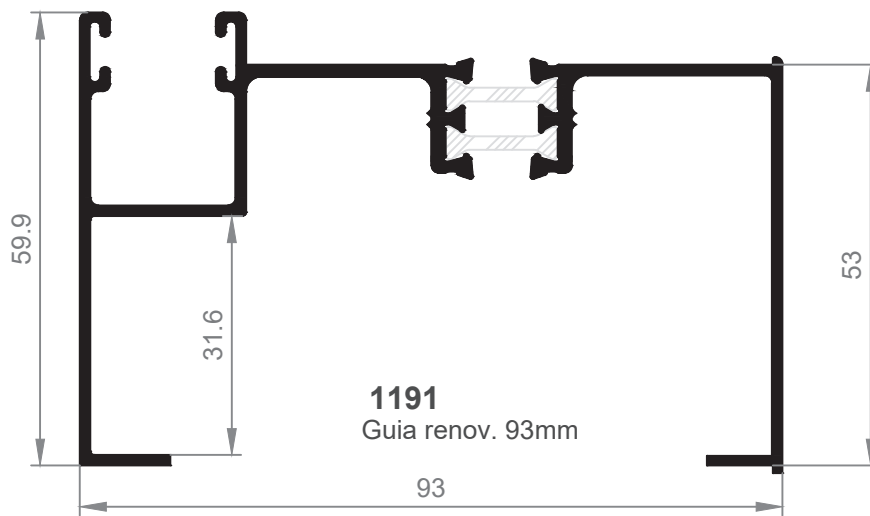

**ATENCIÓN:** Cajón Monoblock Renovación.  
 Advertir al persianero sobre tipo de guía.  
 En caso de duda, enviar estos planos a su persianero habitual.

**1235**  
Guía 80 mm  
\* consultar disponibilidad

**1238**  
Guía 83 mm

**1239**  
Guía premarco 83 mm

ATENCIÓN: Cajón Monoblock Renovación.  
Advertir al persianero sobre tipo de guía.  
En caso de duda, enviar estos planos a su persianero habitual.

ATENCIÓN: Cajón Monoblock Renovación.  
Advertir al persianero sobre tipo de guía.  
En caso de duda, enviar estos planos a su persianero habitual.

**189**  
Guia Persiana 120mm "T" Ala Central

**187**  
Guia Persiana 120mm "L" Ala Inferior

**1196**  
Guia L 160mm Ala inferior

**1213**  
Guia 70 mm

**1190**  
Guia 54.5 mm  
\*Consultar disponibilidad