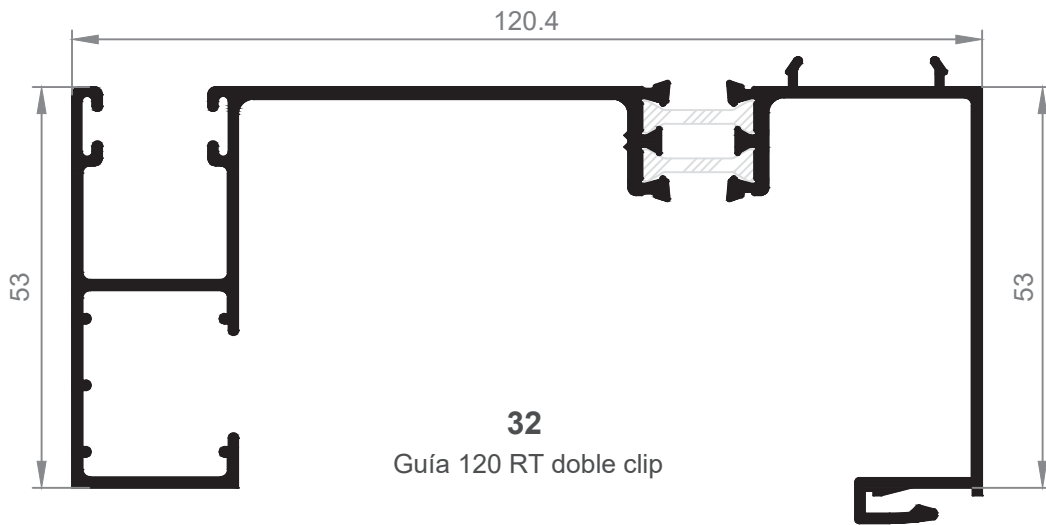

**ATENCIÓN:** Cajón Monoblock Renovación.  
 Advertir al persianero sobre tipo de guía.  
 En caso de duda, enviar estos planos a su persianero habitual.

**1235**  
Guía 80 mm  
\* consultar disponibilidad

**1238**  
Guía 83 mm

**1239**  
Guía premarco 83 mm

ATENCIÓN: Cajón Monoblock Renovación.  
Advertir al persianero sobre tipo de guía.  
En caso de duda, enviar estos planos a su persianero habitual.

ATENCIÓN: Cajón Monoblock Renovación.  
Advertir al persianero sobre tipo de guía.  
En caso de duda, enviar estos planos a su persianero habitual.

**189**  
Guia Persiana 120mm "T" Ala Central

**187**  
Guia Persiana 120mm "L" Ala Inferior

**1196**  
Guia L 160mm Ala inferior

**1213**  
Guia 70 mm

**1190**  
Guia 54.5 mm  
\*Consultar disponibilidad