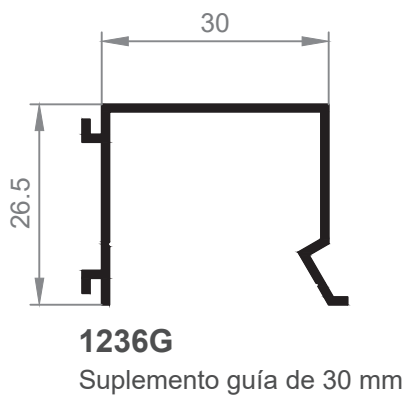

**1238**  
Guía 83 mm

**1239**  
Guía premarco 83 mm

ATENCIÓN: Cajón Monoblock Renovación.  
Advertir al persianero sobre tipo de guía.  
En caso de duda, enviar estos planos a su persianero habitual.

ATENCIÓN: Cajón Monoblock Renovación.  
Advertir al persianero sobre tipo de guía.  
En caso de duda, enviar estos planos a su persianero habitual.

**189**  
Guia Persiana 120mm "T" Ala Central

**187**  
Guia Persiana 120mm "L" Ala Inferior

**1196**  
Guia L 160mm Ala inferior

**1213**  
Guia 70 mm

**1190**  
Guia 54.5 mm  
\*Consultar disponibilidad