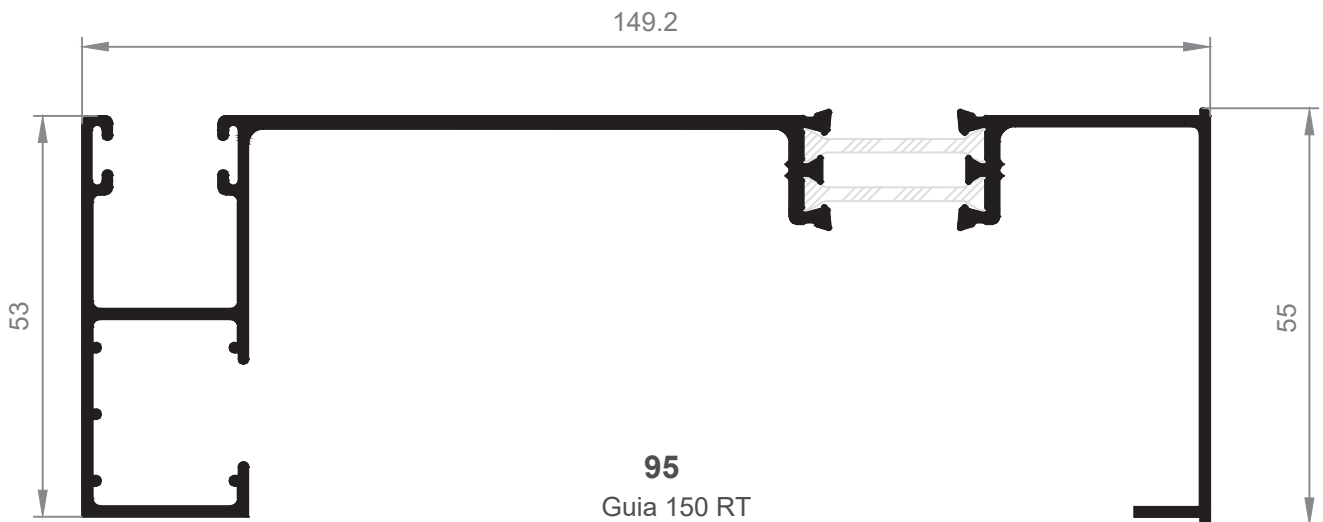

**ATENCIÓN:** Cajón Monoblock Renovación.  
 Advertir al persianero sobre tipo de guía.  
 En caso de duda, enviar estos planos a su persianero habitual.

**1235**  
Guía 80 mm  
\* consultar disponibilidad

**1238**  
Guía 83 mm

**1239**  
Guía premarco 83 mm

ATENCIÓN: Cajón Monoblock Renovación.  
Advertir al persianero sobre tipo de guía.  
En caso de duda, enviar estos planos a su persianero habitual.

ATENCIÓN: Cajón Monoblock Renovación.  
Advertir al persianero sobre tipo de guía.  
En caso de duda, enviar estos planos a su persianero habitual.

**189**  
Guia Persiana 120mm "T" Ala Central

**187**  
Guia Persiana 120mm "L" Ala Inferior

**1196**  
Guia L 160mm Ala inferior

**1213**  
Guia 70 mm

**1190**  
Guia 54.5 mm  
\*Consultar disponibilidad