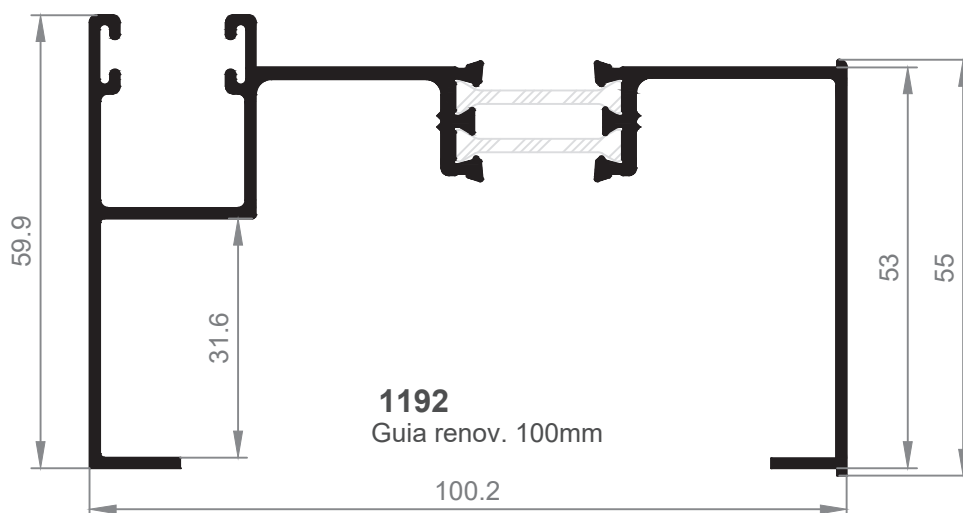

**1238**  
Guía 83 mm

**1239**  
Guía premarco 83 mm

ATENCIÓN: Cajón Monoblock Renovación.  
Advertir al persianero sobre tipo de guía.  
En caso de duda, enviar estos planos a su persianero habitual.

ATENCIÓN: Cajón Monoblock Renovación.  
Advertir al persianero sobre tipo de guía.  
En caso de duda, enviar estos planos a su persianero habitual.

**189**  
Guia Persiana 120mm "T" Ala Central

**187**  
Guia Persiana 120mm "L" Ala Inferior

**1196**  
Guia L 160mm Ala inferior

**1213**  
Guia 70 mm

**1190**  
Guia 54.5 mm  
\*Consultar disponibilidad