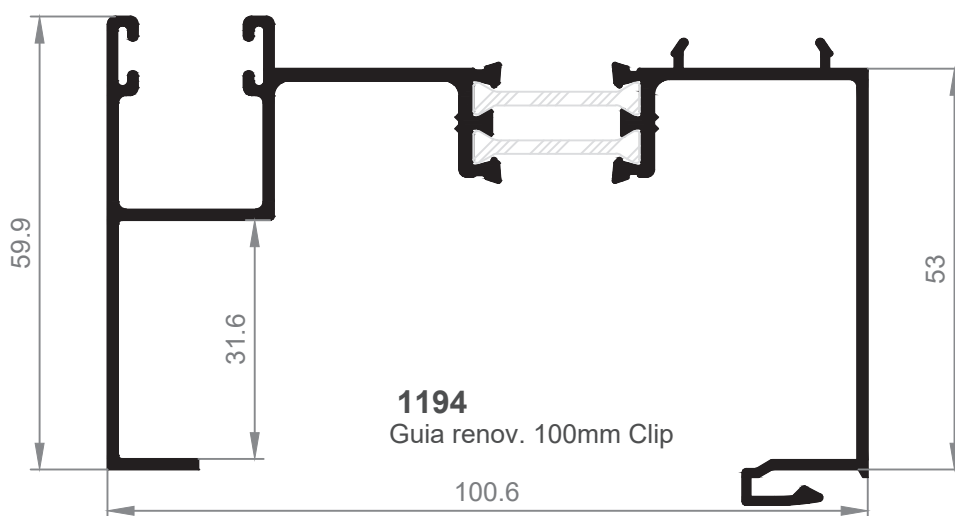

**ATENCIÓN:** Cajón Monoblock Renovación.  
 Advertir al persianero sobre tipo de guía.  
 En caso de duda, enviar estos planos a su persianero habitual.

**1235**  
Guía 80 mm  
\* consultar disponibilidad

**1238**  
Guía 83 mm

**1239**  
Guía premarco 83 mm

ATENCIÓN: Cajón Monoblock Renovación.  
Advertir al persianero sobre tipo de guía.  
En caso de duda, enviar estos planos a su persianero habitual.

ATENCIÓN: Cajón Monoblock Renovación.  
Advertir al persianero sobre tipo de guía.  
En caso de duda, enviar estos planos a su persianero habitual.

**189**  
Guia Persiana 120mm "T" Ala Central

**187**  
Guia Persiana 120mm "L" Ala Inferior

**1196**  
Guia L 160mm Ala inferior

**1213**  
Guia 70 mm

**1190**  
Guia 54.5 mm  
\*Consultar disponibilidad