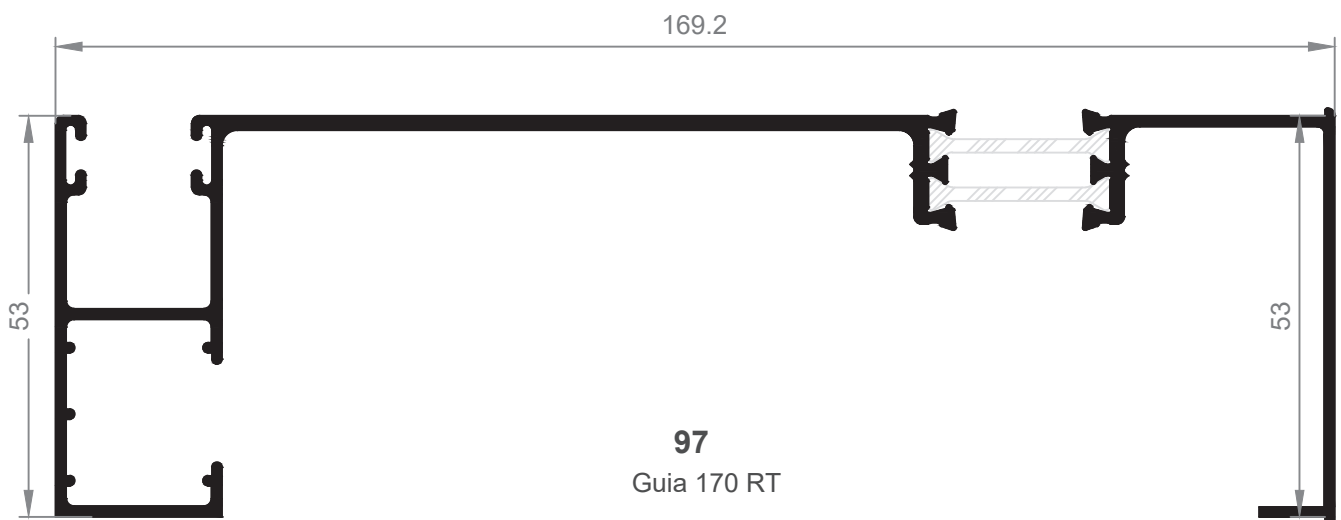

**ATENCIÓN:** Cajón Monoblock Renovación.  
 Advertir al persianero sobre tipo de guía.  
 En caso de duda, enviar estos planos a su persianero habitual.

**1235**  
Guía 80 mm  
\* consultar disponibilidad

**1238**  
Guía 83 mm

**1239**  
Guía premarco 83 mm

ATENCIÓN: Cajón Monoblock Renovación.  
Advertir al persianero sobre tipo de guía.  
En caso de duda, enviar estos planos a su persianero habitual.

ATENCIÓN: Cajón Monoblock Renovación.  
Advertir al persianero sobre tipo de guía.  
En caso de duda, enviar estos planos a su persianero habitual.

**189**  
Guia Persiana 120mm "T" Ala Central

**187**  
Guia Persiana 120mm "L" Ala Inferior

**1196**  
Guia L 160mm Ala inferior

**1213**  
Guia 70 mm

**1190**  
Guia 54.5 mm  
\*Consultar disponibilidad