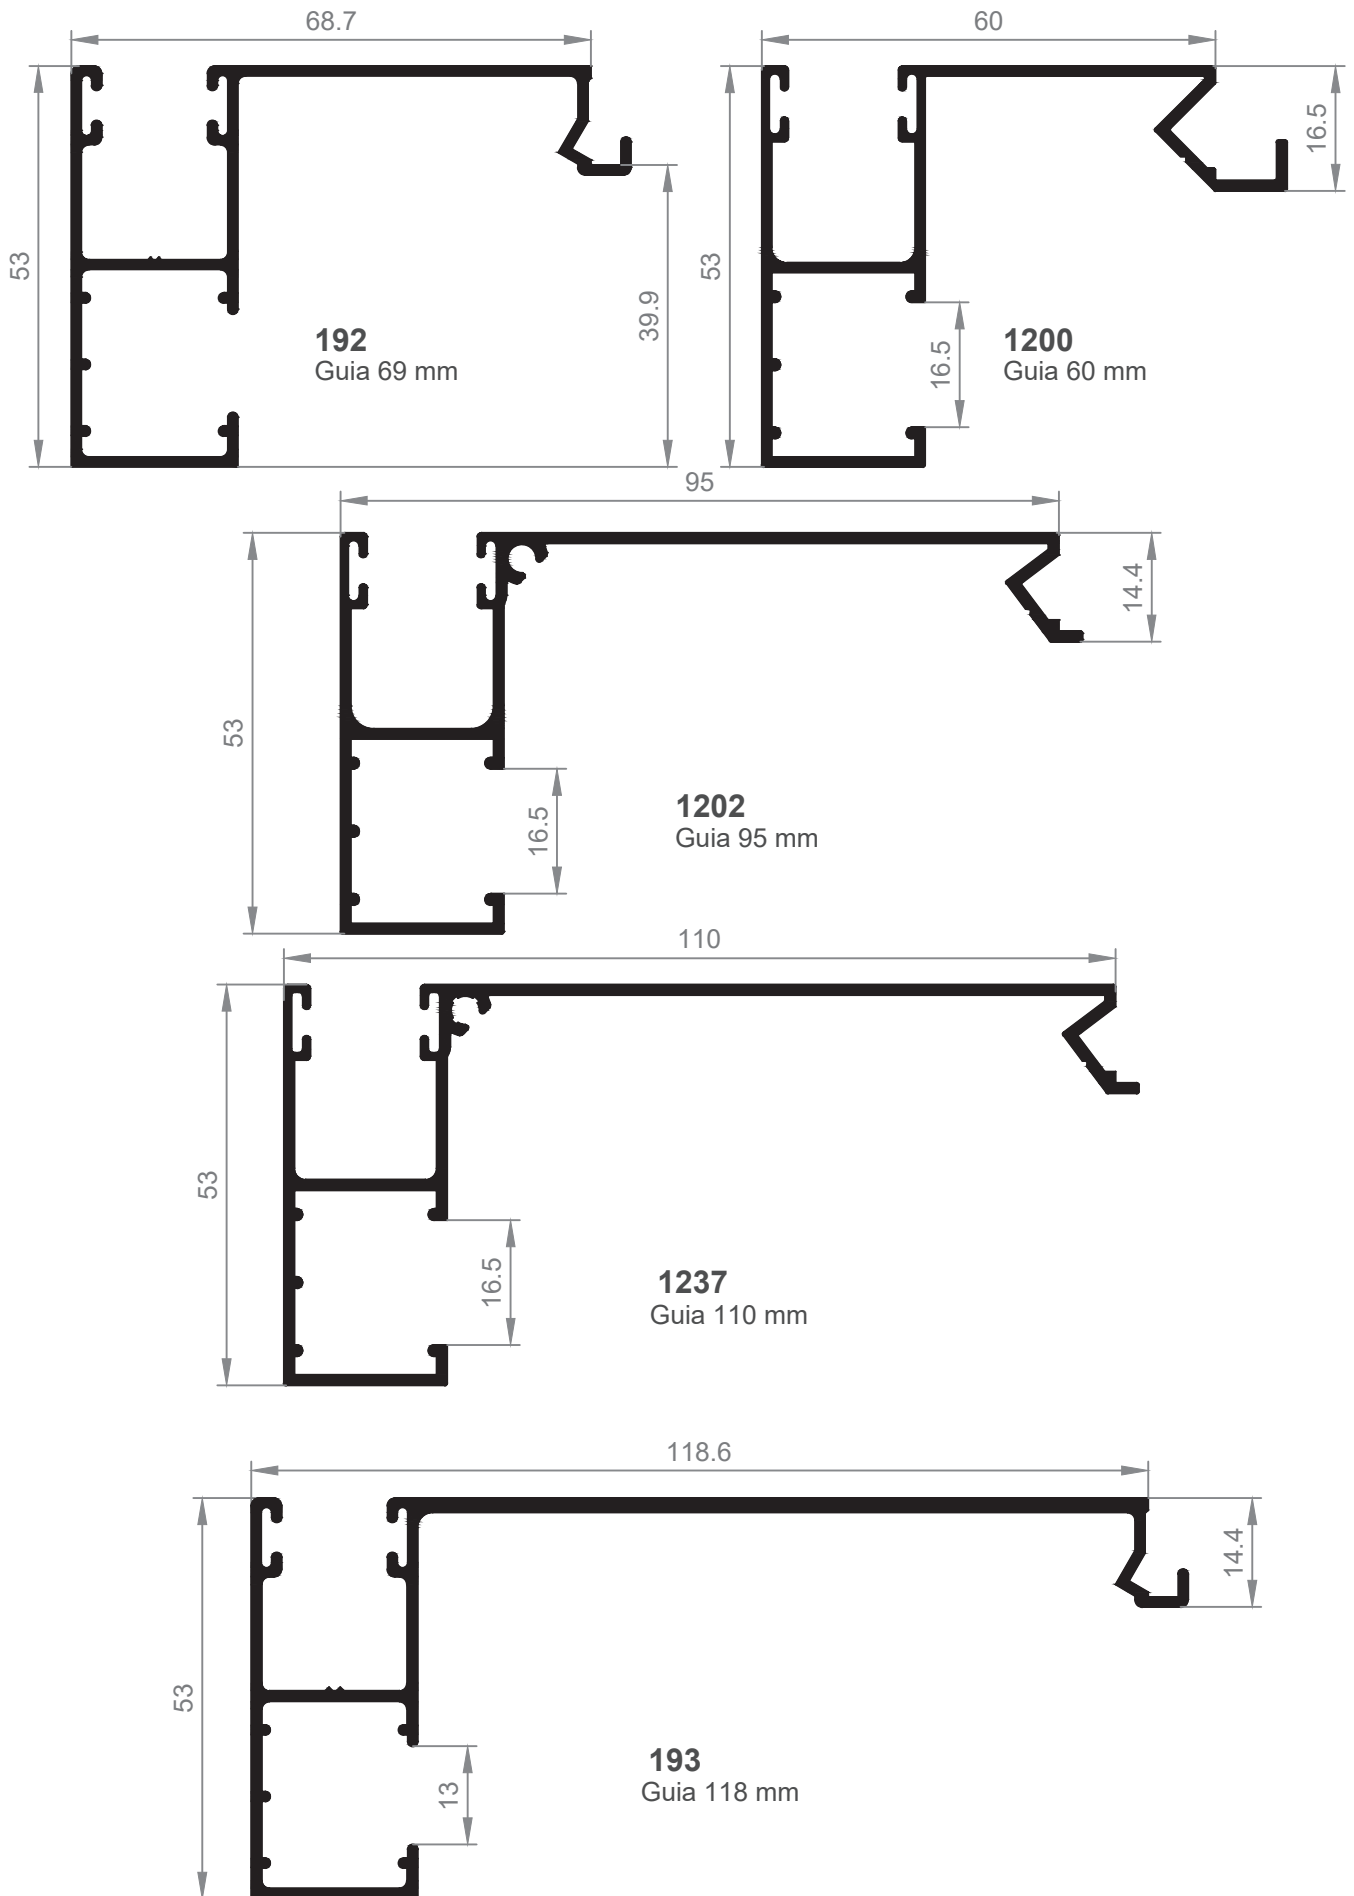

**ATENCIÓN:** Cajón Monoblock Renovación.  
 Advertir al persianero sobre tipo de guía.  
 En caso de duda, enviar estos planos a su persianero habitual.

**1235**  
Guía 80 mm  
\* consultar disponibilidad

**1238**  
Guía 83 mm

**1239**  
Guía premarco 83 mm

ATENCIÓN: Cajón Monoblock Renovación.  
Advertir al persianero sobre tipo de guía.  
En caso de duda, enviar estos planos a su persianero habitual.

ATENCIÓN: Cajón Monoblock Renovación.  
Advertir al persianero sobre tipo de guía.  
En caso de duda, enviar estos planos a su persianero habitual.

**189**  
Guia Persiana 120mm "T" Ala Central

**187**  
Guia Persiana 120mm "L" Ala Inferior

**1196**  
Guia L 160mm Ala inferior

**1213**  
Guia 70 mm

**1190**  
Guia 54.5 mm  
\*Consultar disponibilidad