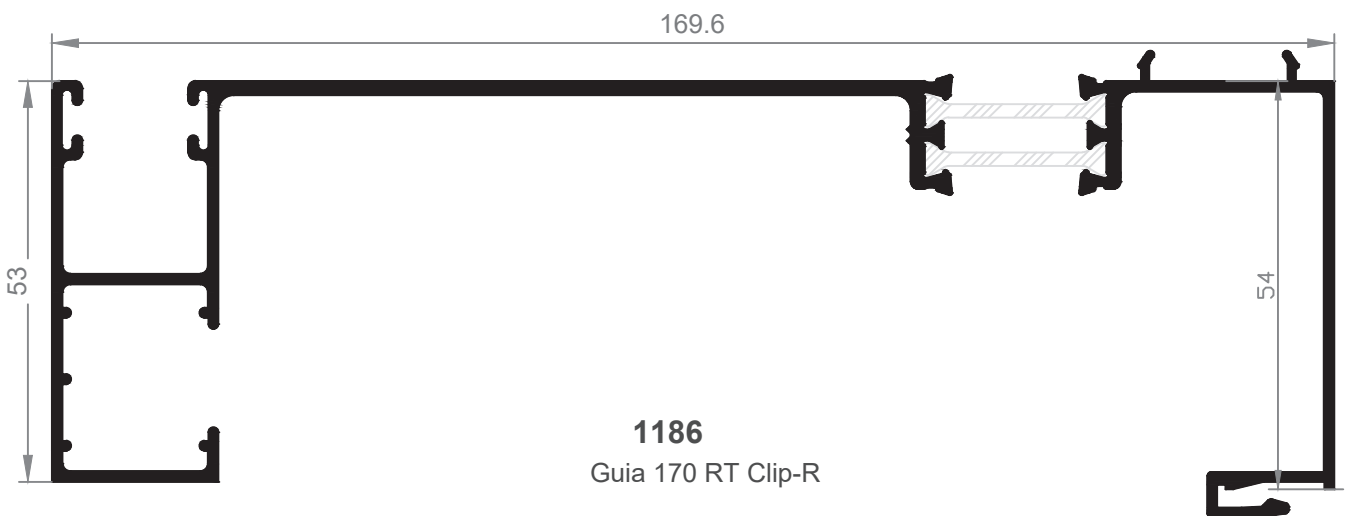

**ATENCIÓN:** Cajón Monoblock Renovación.  
 Advertir al persianero sobre tipo de guía.  
 En caso de duda, enviar estos planos a su persianero habitual.

**1235**  
Guía 80 mm  
\* consultar disponibilidad

**1238**  
Guía 83 mm

**1239**  
Guía premarco 83 mm

ATENCIÓN: Cajón Monoblock Renovación.  
Advertir al persianero sobre tipo de guía.  
En caso de duda, enviar estos planos a su persianero habitual.

ATENCIÓN: Cajón Monoblock Renovación.  
Advertir al persianero sobre tipo de guía.  
En caso de duda, enviar estos planos a su persianero habitual.

**189**  
Guia Persiana 120mm "T" Ala Central

**187**  
Guia Persiana 120mm "L" Ala Inferior

**1196**  
Guia L 160mm Ala inferior

**1213**  
Guia 70 mm

**1190**  
Guia 54.5 mm  
\*Consultar disponibilidad