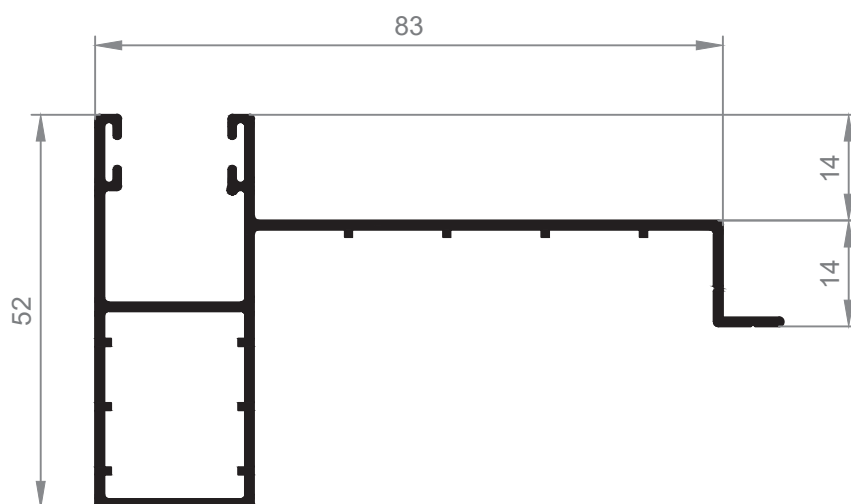

**ATENCIÓN:** Cajón Monoblock Renovación.  
 Advertir al persianero sobre tipo de guía.  
 En caso de duda, enviar estos planos a su persianero habitual.

**1235**  
Guía 80 mm  
\* consultar disponibilidad

**1238**  
Guía 83 mm

**1239**  
Guía premarco 83 mm

ATENCIÓN: Cajón Monoblock Renovación.  
Advertir al persianero sobre tipo de guía.  
En caso de duda, enviar estos planos a su persianero habitual.

ATENCIÓN: Cajón Monoblock Renovación.  
Advertir al persianero sobre tipo de guía.  
En caso de duda, enviar estos planos a su persianero habitual.

**189**  
Guia Persiana 120mm "T" Ala Central

**187**  
Guia Persiana 120mm "L" Ala Inferior

**1196**  
Guia L 160mm Ala inferior

**1213**  
Guia 70 mm

**1190**  
Guia 54.5 mm  
\*Consultar disponibilidad