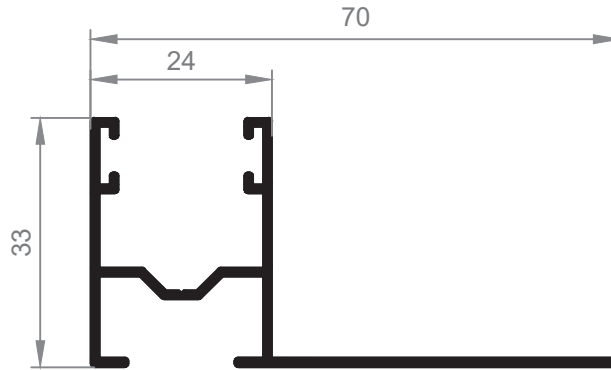

**1238**  
Guía 83 mm

**1239**  
Guía premarco 83 mm

ATENCIÓN: Cajón Monoblock Renovación.  
Advertir al persianero sobre tipo de guía.  
En caso de duda, enviar estos planos a su persianero habitual.

ATENCIÓN: Cajón Monoblock Renovación.  
Advertir al persianero sobre tipo de guía.  
En caso de duda, enviar estos planos a su persianero habitual.

**189**  
Guia Persiana 120mm "T" Ala Central

**187**  
Guia Persiana 120mm "L" Ala Inferior

**1196**  
Guia L 160mm Ala inferior

**1213**  
Guia 70 mm

**1190**  
Guia 54.5 mm  
\*Consultar disponibilidad