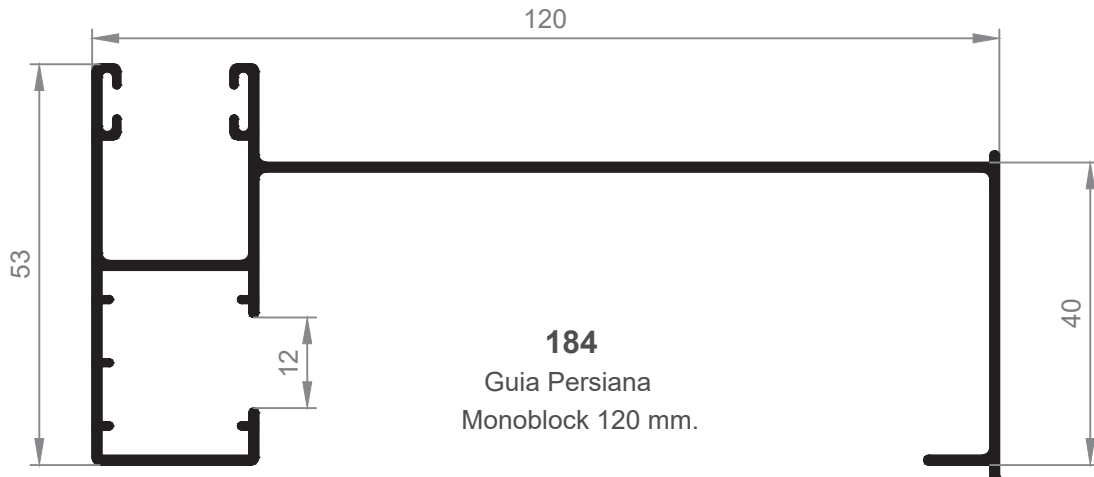

**1238**  
Guía 83 mm

**1239**  
Guía premarco 83 mm

ATENCIÓN: Cajón Monoblock Renovación.  
Advertir al persianero sobre tipo de guía.  
En caso de duda, enviar estos planos a su persianero habitual.

ATENCIÓN: Cajón Monoblock Renovación.  
Advertir al persianero sobre tipo de guía.  
En caso de duda, enviar estos planos a su persianero habitual.

**189**  
Guia Persiana 120mm "T" Ala Central

**187**  
Guia Persiana 120mm "L" Ala Inferior

**1196**  
Guia L 160mm Ala inferior

**1213**  
Guia 70 mm

**1190**  
Guia 54.5 mm  
\*Consultar disponibilidad