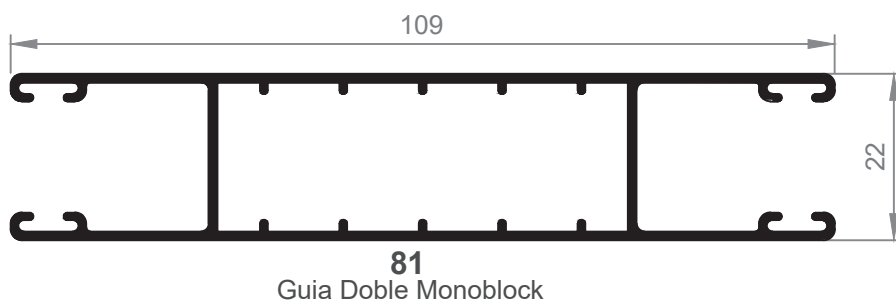

**ATENCIÓN:** Cajón Monoblock Renovación.  
 Advertir al persianero sobre tipo de guía.  
 En caso de duda, enviar estos planos a su persianero habitual.

**1235**  
Guía 80 mm  
\* consultar disponibilidad

**1238**  
Guía 83 mm

**1239**  
Guía premarco 83 mm

ATENCIÓN: Cajón Monoblock Renovación.  
Advertir al persianero sobre tipo de guía.  
En caso de duda, enviar estos planos a su persianero habitual.

ATENCIÓN: Cajón Monoblock Renovación.  
Advertir al persianero sobre tipo de guía.  
En caso de duda, enviar estos planos a su persianero habitual.

**189**  
Guia Persiana 120mm "T" Ala Central

**187**  
Guia Persiana 120mm "L" Ala Inferior

**1196**  
Guia L 160mm Ala inferior

**1213**  
Guia 70 mm

**1190**  
Guia 54.5 mm  
\*Consultar disponibilidad