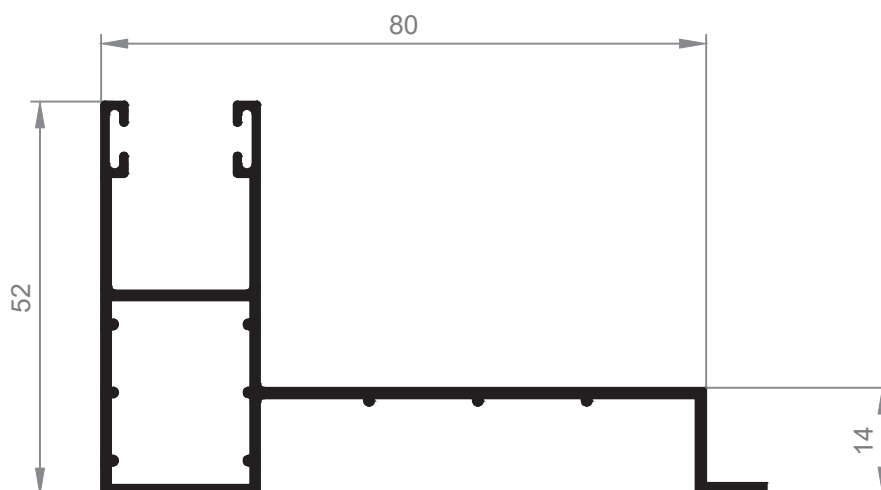

**ATENCIÓN:** Cajón Monoblock Renovación.  
 Advertir al persianero sobre tipo de guía.  
 En caso de duda, enviar estos planos a su persianero habitual.

**1235**  
Guía 80 mm  
\* consultar disponibilidad

**1238**  
Guía 83 mm

**1239**  
Guía premarco 83 mm

ATENCIÓN: Cajón Monoblock Renovación.  
Advertir al persianero sobre tipo de guía.  
En caso de duda, enviar estos planos a su persianero habitual.

ATENCIÓN: Cajón Monoblock Renovación.  
Advertir al persianero sobre tipo de guía.  
En caso de duda, enviar estos planos a su persianero habitual.

**189**  
Guia Persiana 120mm "T" Ala Central

**187**  
Guia Persiana 120mm "L" Ala Inferior

**1196**  
Guia L 160mm Ala inferior

**1213**  
Guia 70 mm

**1190**  
Guia 54.5 mm  
\*Consultar disponibilidad