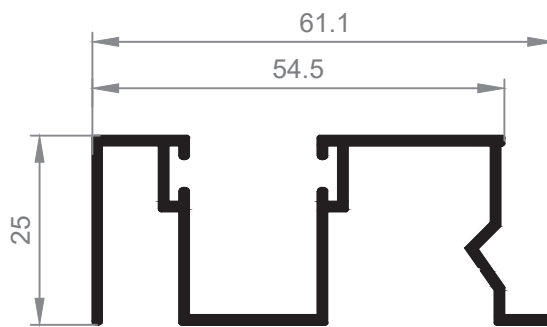

**1238**  
Guía 83 mm

**1239**  
Guía premarco 83 mm

ATENCIÓN: Cajón Monoblock Renovación.  
Advertir al persianero sobre tipo de guía.  
En caso de duda, enviar estos planos a su persianero habitual.

ATENCIÓN: Cajón Monoblock Renovación.  
Advertir al persianero sobre tipo de guía.  
En caso de duda, enviar estos planos a su persianero habitual.

**189**  
Guia Persiana 120mm "T" Ala Central

**187**  
Guia Persiana 120mm "L" Ala Inferior

**1196**  
Guia L 160mm Ala inferior

**1213**  
Guia 70 mm

**1190**  
Guia 54.5 mm  
\*Consultar disponibilidad