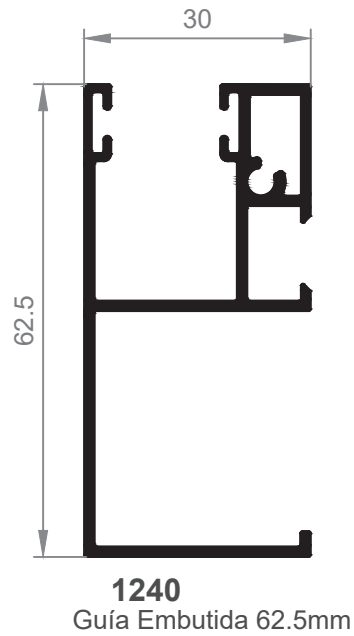

**ATENCIÓN:** Cajón Monoblock Renovación.  
 Advertir al persianero sobre tipo de guía.  
 En caso de duda, enviar estos planos a su persianero habitual.

**1235**  
Guía 80 mm  
\* consultar disponibilidad

**1238**  
Guía 83 mm

**1239**  
Guía premarco 83 mm

ATENCIÓN: Cajón Monoblock Renovación.  
Advertir al persianero sobre tipo de guía.  
En caso de duda, enviar estos planos a su persianero habitual.

ATENCIÓN: Cajón Monoblock Renovación.  
Advertir al persianero sobre tipo de guía.  
En caso de duda, enviar estos planos a su persianero habitual.

**189**  
Guia Persiana 120mm "T" Ala Central

**187**  
Guia Persiana 120mm "L" Ala Inferior

**1196**  
Guia L 160mm Ala inferior

**1213**  
Guia 70 mm

**1190**  
Guia 54.5 mm  
\*Consultar disponibilidad