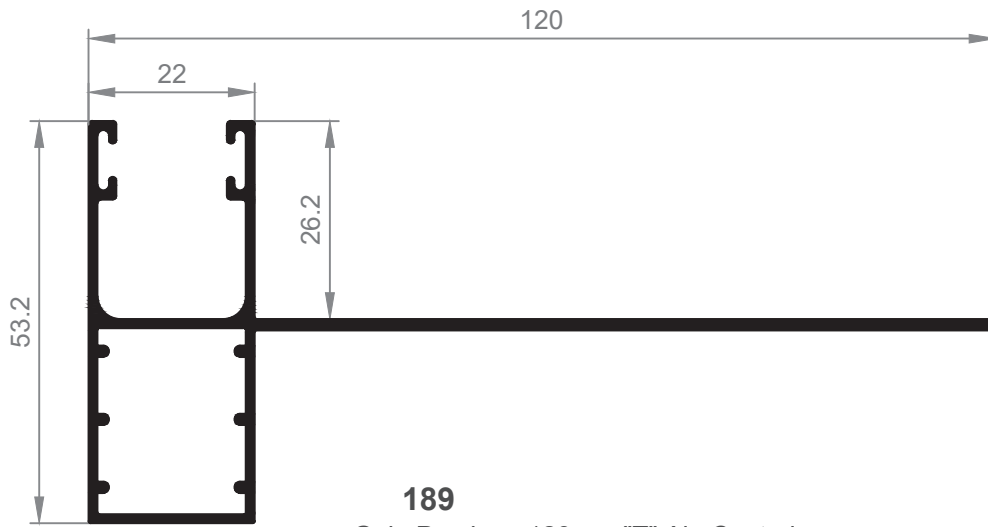

**ATENCIÓN:** Cajón Monoblock Renovación.  
 Advertir al persianero sobre tipo de guía.  
 En caso de duda, enviar estos planos a su persianero habitual.

**1235**  
Guía 80 mm  
\* consultar disponibilidad

**1238**  
Guía 83 mm

**1239**  
Guía premarco 83 mm

ATENCIÓN: Cajón Monoblock Renovación.  
Advertir al persianero sobre tipo de guía.  
En caso de duda, enviar estos planos a su persianero habitual.

ATENCIÓN: Cajón Monoblock Renovación.  
Advertir al persianero sobre tipo de guía.  
En caso de duda, enviar estos planos a su persianero habitual.

**189**  
Guia Persiana 120mm "T" Ala Central

**187**  
Guia Persiana 120mm "L" Ala Inferior

**1196**  
Guia L 160mm Ala inferior

**1213**  
Guia 70 mm

**1190**  
Guia 54.5 mm  
\*Consultar disponibilidad