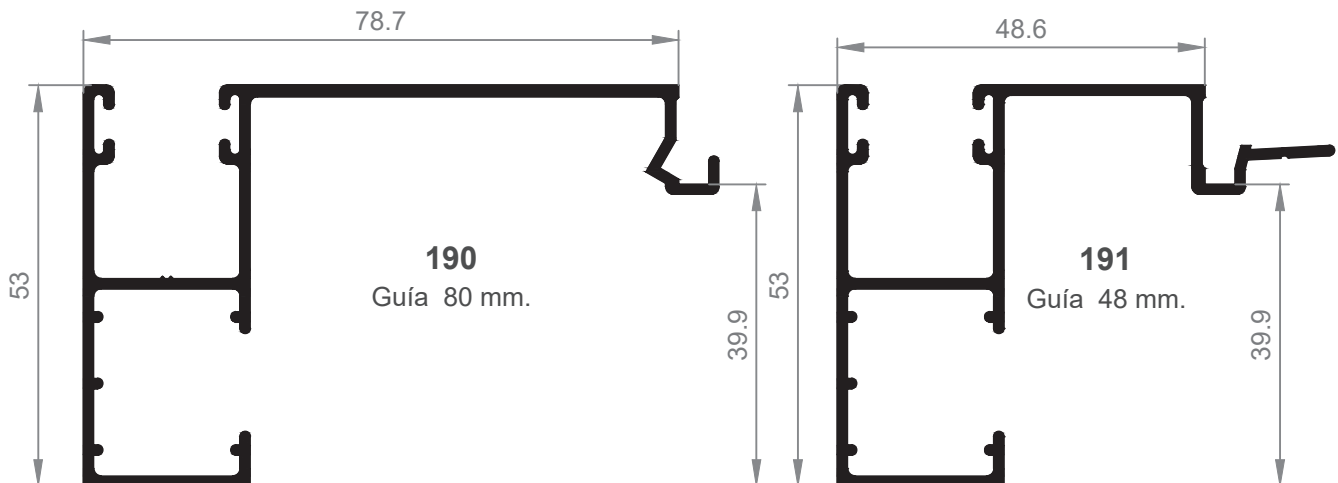

**ATENCIÓN:** Cajón Monoblock Renovación.  
 Advertir al persianero sobre tipo de guía.  
 En caso de duda, enviar estos planos a su persianero habitual.

**1235**  
Guía 80 mm  
\* consultar disponibilidad

**1238**  
Guía 83 mm

**1239**  
Guía premarco 83 mm

ATENCIÓN: Cajón Monoblock Renovación.  
Advertir al persianero sobre tipo de guía.  
En caso de duda, enviar estos planos a su persianero habitual.

ATENCIÓN: Cajón Monoblock Renovación.  
Advertir al persianero sobre tipo de guía.  
En caso de duda, enviar estos planos a su persianero habitual.

**189**  
Guia Persiana 120mm "T" Ala Central

**187**  
Guia Persiana 120mm "L" Ala Inferior

**1196**  
Guia L 160mm Ala inferior

**1213**  
Guia 70 mm

**1190**  
Guia 54.5 mm  
\*Consultar disponibilidad