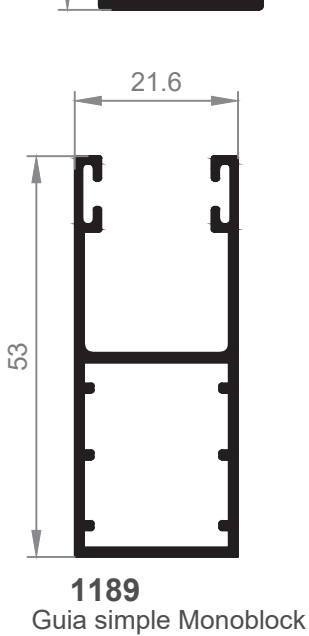

**ATENCIÓN:** Cajón Monoblock Renovación.  
 Advertir al persianero sobre tipo de guía.  
 En caso de duda, enviar estos planos a su persianero habitual.

**1235**  
Guía 80 mm  
\* consultar disponibilidad

**1238**  
Guía 83 mm

**1239**  
Guía premarco 83 mm

ATENCIÓN: Cajón Monoblock Renovación.  
Advertir al persianero sobre tipo de guía.  
En caso de duda, enviar estos planos a su persianero habitual.

ATENCIÓN: Cajón Monoblock Renovación.  
Advertir al persianero sobre tipo de guía.  
En caso de duda, enviar estos planos a su persianero habitual.

**189**  
Guia Persiana 120mm "T" Ala Central

**187**  
Guia Persiana 120mm "L" Ala Inferior

**1196**  
Guia L 160mm Ala inferior

**1213**  
Guia 70 mm

**1190**  
Guia 54.5 mm  
\*Consultar disponibilidad