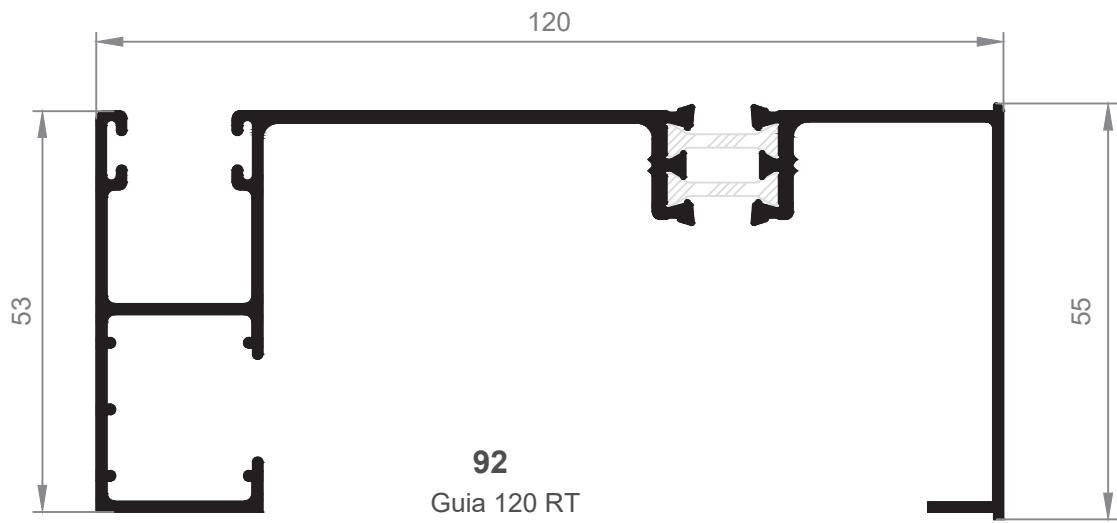

**ATENCIÓN:** Cajón Monoblock Renovación.  
 Advertir al persianero sobre tipo de guía.  
 En caso de duda, enviar estos planos a su persianero habitual.

**1235**  
Guía 80 mm  
\* consultar disponibilidad

**1238**  
Guía 83 mm

**1239**  
Guía premarco 83 mm

ATENCIÓN: Cajón Monoblock Renovación.  
Advertir al persianero sobre tipo de guía.  
En caso de duda, enviar estos planos a su persianero habitual.

ATENCIÓN: Cajón Monoblock Renovación.  
Advertir al persianero sobre tipo de guía.  
En caso de duda, enviar estos planos a su persianero habitual.

**189**  
Guia Persiana 120mm "T" Ala Central

**187**  
Guia Persiana 120mm "L" Ala Inferior

**1196**  
Guia L 160mm Ala inferior

**1213**  
Guia 70 mm

**1190**  
Guia 54.5 mm  
\*Consultar disponibilidad