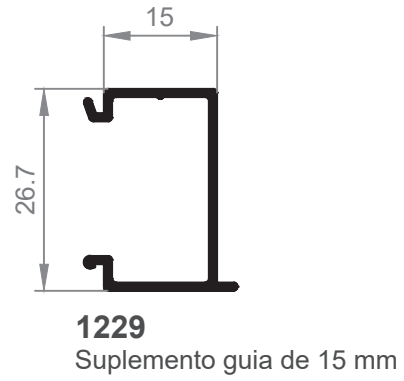

**1238**  
Guía 83 mm

**1239**  
Guía premarco 83 mm

ATENCIÓN: Cajón Monoblock Renovación.  
Advertir al persianero sobre tipo de guía.  
En caso de duda, enviar estos planos a su persianero habitual.

ATENCIÓN: Cajón Monoblock Renovación.  
Advertir al persianero sobre tipo de guía.  
En caso de duda, enviar estos planos a su persianero habitual.

**189**  
Guia Persiana 120mm "T" Ala Central

**187**  
Guia Persiana 120mm "L" Ala Inferior

**1196**  
Guia L 160mm Ala inferior

**1213**  
Guia 70 mm

**1190**  
Guia 54.5 mm  
\*Consultar disponibilidad