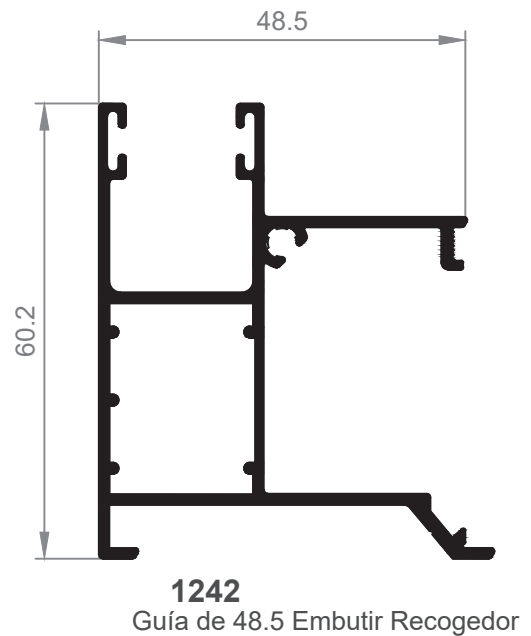

**ATENCIÓN:** Cajón Monoblock Renovación.  
 Advertir al persianero sobre tipo de guía.  
 En caso de duda, enviar estos planos a su persianero habitual.

**1235**  
Guía 80 mm  
\* consultar disponibilidad

**1238**  
Guía 83 mm

**1239**  
Guía premarco 83 mm

ATENCIÓN: Cajón Monoblock Renovación.  
Advertir al persianero sobre tipo de guía.  
En caso de duda, enviar estos planos a su persianero habitual.

ATENCIÓN: Cajón Monoblock Renovación.  
Advertir al persianero sobre tipo de guía.  
En caso de duda, enviar estos planos a su persianero habitual.

**189**  
Guia Persiana 120mm "T" Ala Central

**187**  
Guia Persiana 120mm "L" Ala Inferior

**1196**  
Guia L 160mm Ala inferior

**1213**  
Guia 70 mm

**1190**  
Guia 54.5 mm  
\*Consultar disponibilidad