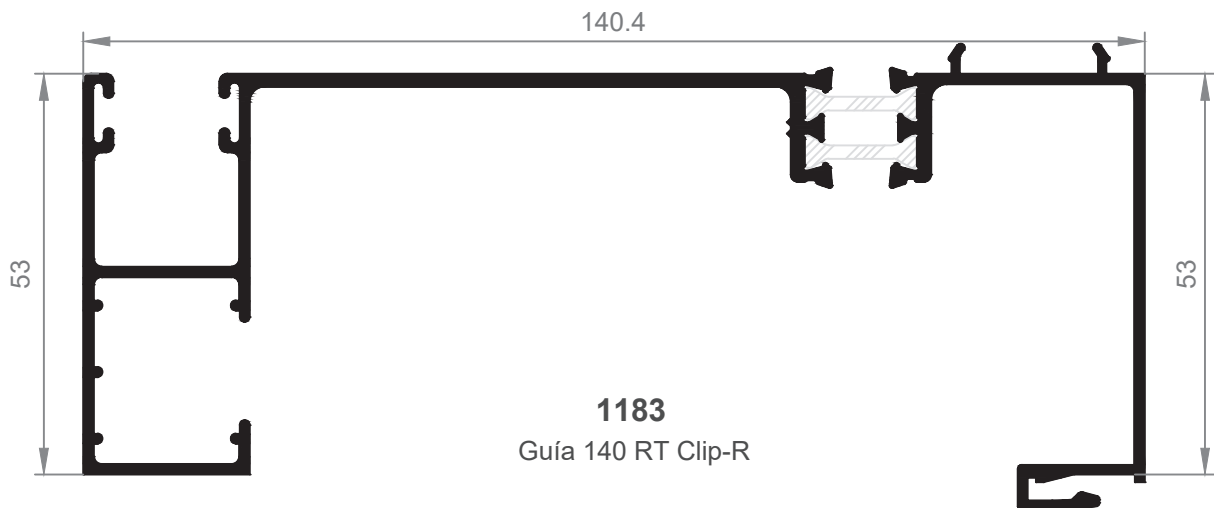

**ATENCIÓN:** Cajón Monoblock Renovación.  
 Advertir al persianero sobre tipo de guía.  
 En caso de duda, enviar estos planos a su persianero habitual.

**1235**  
Guía 80 mm  
\* consultar disponibilidad

**1238**  
Guía 83 mm

**1239**  
Guía premarco 83 mm

ATENCIÓN: Cajón Monoblock Renovación.  
Advertir al persianero sobre tipo de guía.  
En caso de duda, enviar estos planos a su persianero habitual.

ATENCIÓN: Cajón Monoblock Renovación.  
Advertir al persianero sobre tipo de guía.  
En caso de duda, enviar estos planos a su persianero habitual.

**189**  
Guia Persiana 120mm "T" Ala Central

**187**  
Guia Persiana 120mm "L" Ala Inferior

**1196**  
Guia L 160mm Ala inferior

**1213**  
Guia 70 mm

**1190**  
Guia 54.5 mm  
\*Consultar disponibilidad