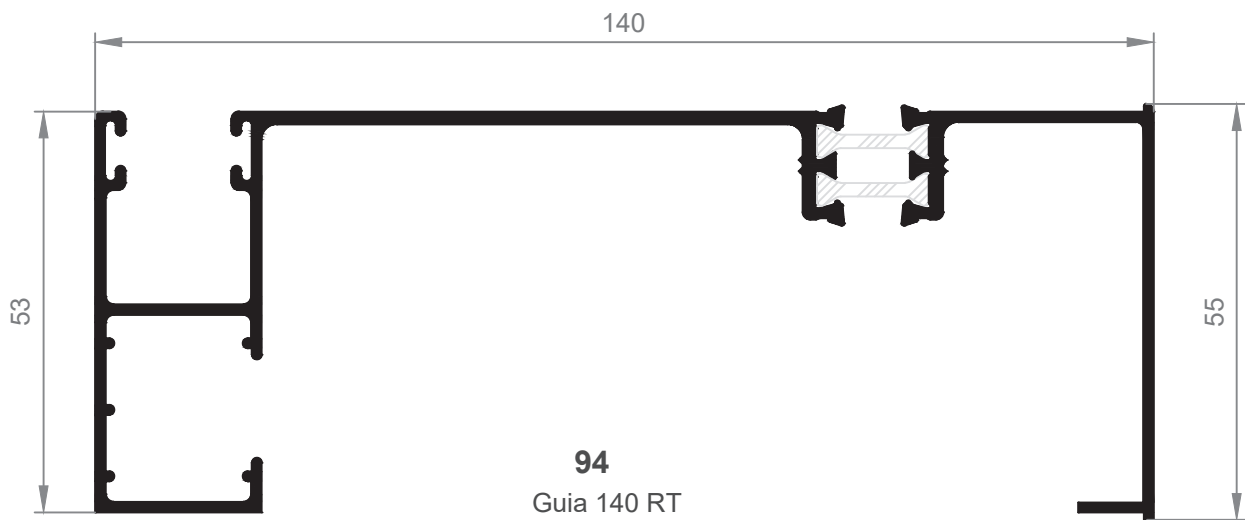

**ATENCIÓN:** Cajón Monoblock Renovación.  
 Advertir al persianero sobre tipo de guía.  
 En caso de duda, enviar estos planos a su persianero habitual.

**1235**  
Guía 80 mm  
\* consultar disponibilidad

**1238**  
Guía 83 mm

**1239**  
Guía premarco 83 mm

ATENCIÓN: Cajón Monoblock Renovación.  
Advertir al persianero sobre tipo de guía.  
En caso de duda, enviar estos planos a su persianero habitual.

ATENCIÓN: Cajón Monoblock Renovación.  
Advertir al persianero sobre tipo de guía.  
En caso de duda, enviar estos planos a su persianero habitual.

**189**  
Guia Persiana 120mm "T" Ala Central

**187**  
Guia Persiana 120mm "L" Ala Inferior

**1196**  
Guia L 160mm Ala inferior

**1213**  
Guia 70 mm

**1190**  
Guia 54.5 mm  
\*Consultar disponibilidad