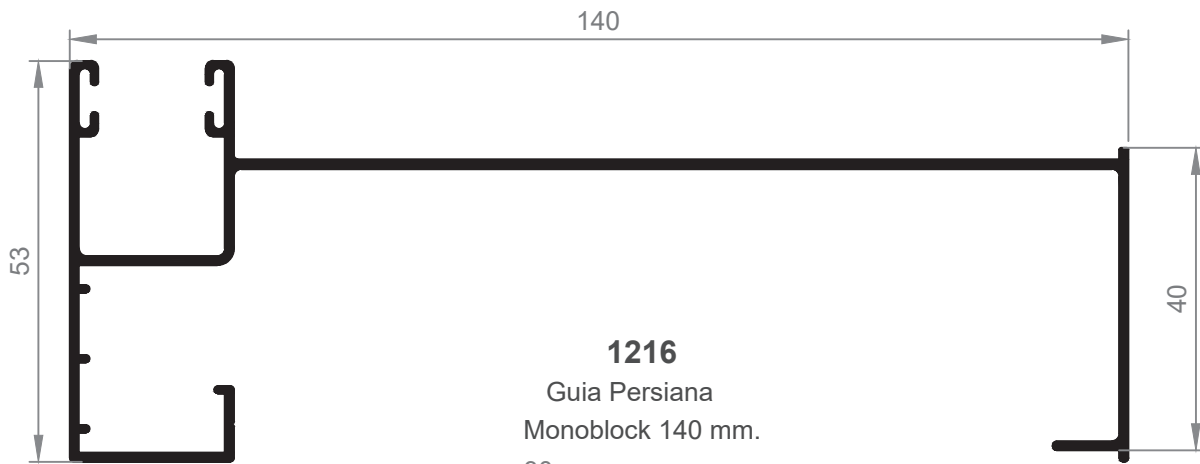

**ATENCIÓN:** Cajón Monoblock Renovación.  
 Advertir al persianero sobre tipo de guía.  
 En caso de duda, enviar estos planos a su persianero habitual.

**1235**  
Guía 80 mm  
\* consultar disponibilidad

**1238**  
Guía 83 mm

**1239**  
Guía premarco 83 mm

ATENCIÓN: Cajón Monoblock Renovación.  
Advertir al persianero sobre tipo de guía.  
En caso de duda, enviar estos planos a su persianero habitual.

ATENCIÓN: Cajón Monoblock Renovación.  
Advertir al persianero sobre tipo de guía.  
En caso de duda, enviar estos planos a su persianero habitual.

**189**  
Guia Persiana 120mm "T" Ala Central

**187**  
Guia Persiana 120mm "L" Ala Inferior

**1196**  
Guia L 160mm Ala inferior

**1213**  
Guia 70 mm

**1190**  
Guia 54.5 mm  
\*Consultar disponibilidad