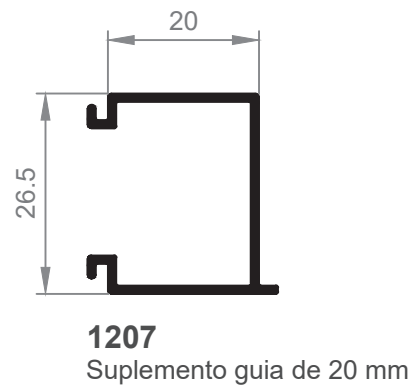

**1238**  
Guía 83 mm

**1239**  
Guía premarco 83 mm

ATENCIÓN: Cajón Monoblock Renovación.  
Advertir al persianero sobre tipo de guía.  
En caso de duda, enviar estos planos a su persianero habitual.

ATENCIÓN: Cajón Monoblock Renovación.  
Advertir al persianero sobre tipo de guía.  
En caso de duda, enviar estos planos a su persianero habitual.

**189**  
Guia Persiana 120mm "T" Ala Central

**187**  
Guia Persiana 120mm "L" Ala Inferior

**1196**  
Guia L 160mm Ala inferior

**1213**  
Guia 70 mm

**1190**  
Guia 54.5 mm  
\*Consultar disponibilidad