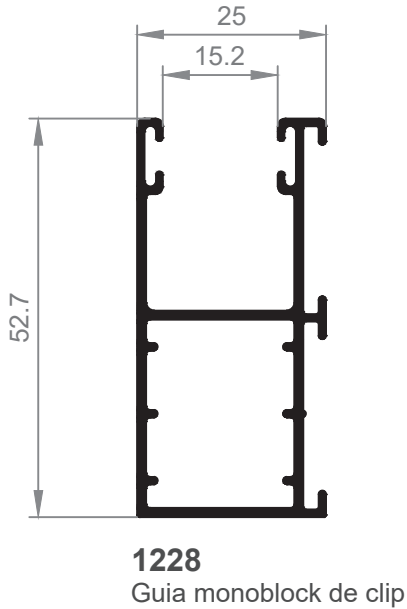

**1238**  
Guía 83 mm

**1239**  
Guía premarco 83 mm

ATENCIÓN: Cajón Monoblock Renovación.  
Advertir al persianero sobre tipo de guía.  
En caso de duda, enviar estos planos a su persianero habitual.

ATENCIÓN: Cajón Monoblock Renovación.  
Advertir al persianero sobre tipo de guía.  
En caso de duda, enviar estos planos a su persianero habitual.

**189**  
Guia Persiana 120mm "T" Ala Central

**187**  
Guia Persiana 120mm "L" Ala Inferior

**1196**  
Guia L 160mm Ala inferior

**1213**  
Guia 70 mm

**1190**  
Guia 54.5 mm  
\*Consultar disponibilidad