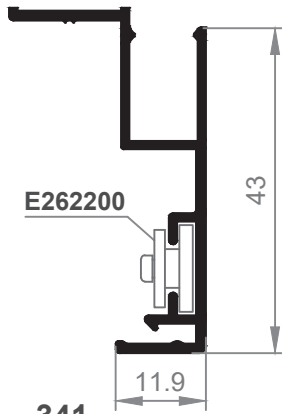

Grapa aluminio tapajuntas frontal

Grapa plástico tapajuntas frontal

GRAPA V1680200

34
Tapajuntas 37

33
Tapajuntas 37 Clipado

336
Tapajuntas 60

341
Tapajuntas 43 mm.
Clipado

342
Tapajuntas 63 mm.
Clipado

343
Tapajuntas 93 mm.
Clipado

E262200

344
Tapajuntas 30 mm.
Clip Frontal

345
Tapajuntas 50 mm.
Clip Frontal

346
Tapajuntas 80 mm.
Clip Frontal

338
Tapajuntas Recto de 50 mm.

E262200

320
Tapajuntas Recto de 70 mm.

E282200

E280200

E262200

Tapajuntas de 43mm para P500

GRAPA ALU. TAPAJUNTAS FRONTAL