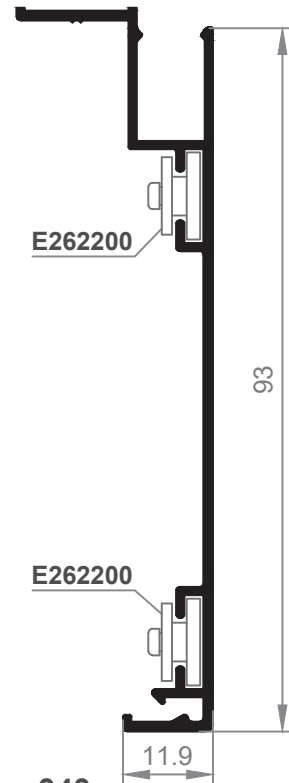

Grapa aluminio tapajuntas frontal

Grapa plástico tapajuntas frontal

GRAPA V1680200

34
Tapajuntas 37

33
Tapajuntas 37 Clipado

336
Tapajuntas 60

341
Tapajuntas 43 mm.
Clipado

342
Tapajuntas 63 mm.
Clipado

343
Tapajuntas 93 mm.
Clipado

E262200

344
Tapajuntas 30 mm.
Clip Frontal

345
Tapajuntas 50 mm.
Clip Frontal

346
Tapajuntas 80 mm.
Clip Frontal

338
Tapajuntas Recto de 50 mm.

E262200

320
Tapajuntas Recto de 70 mm.

327
Tapajuntas de 50 mm.

E342700

328
Tapajuntas de 70 mm.

329
Tapajuntas de 85 mm.

E690200 CHAPA

334G
Tapajuntas de 100 mm.
*Consultar Stock.

E630900 FUJI

334
Tapajuntas 110 Grapa

E282200

E280200

E262200

Tapajuntas de 43mm para P500

GRAPA ALU. TAPAJUNTAS FRONTAL