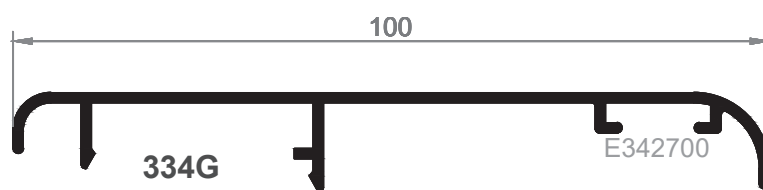

327
Tapajuntas de 50 mm.

E342700

328
Tapajuntas de 70 mm.

329
Tapajuntas de 85 mm.

E690200 CHAPA

334G
Tapajuntas de 100 mm.
*Consultar Stock.

E630900 FUJI

334
Tapajuntas 110 Grapa

E282200

E280200

E262200

Tapajuntas de 43mm para P500

GRAPA ALU. TAPAJUNTAS FRONTAL