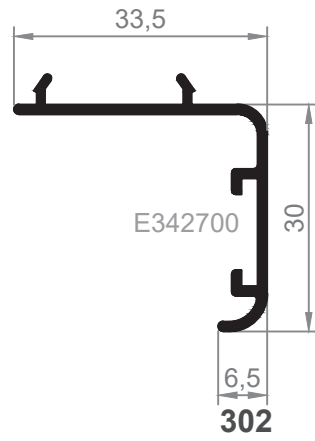

301
Tapajuntas

302
Tapajuntas Clipado

E342700

E1009500

303
Tapajuntas

304
Tapajuntas Clipado

V1930000

V1940000

Grapa aluminio tapajuntas frontal

Grapa plástico tapajuntas frontal

GRAPA V1680200

34
Tapajuntas 37

33
Tapajuntas 37 Clipado

336
Tapajuntas 60

341
Tapajuntas 43 mm.
Clipado

342
Tapajuntas 63 mm.
Clipado

343
Tapajuntas 93 mm.
Clipado

E262200

344
Tapajuntas 30 mm.
Clip Frontal

345
Tapajuntas 50 mm.
Clip Frontal

346
Tapajuntas 80 mm.
Clip Frontal

338
Tapajuntas Recto de 50 mm.

E262200

320
Tapajuntas Recto de 70 mm.

E282200

E280200

E262200

Tapajuntas de 43mm para P500

GRAPA ALU. TAPAJUNTAS FRONTAL