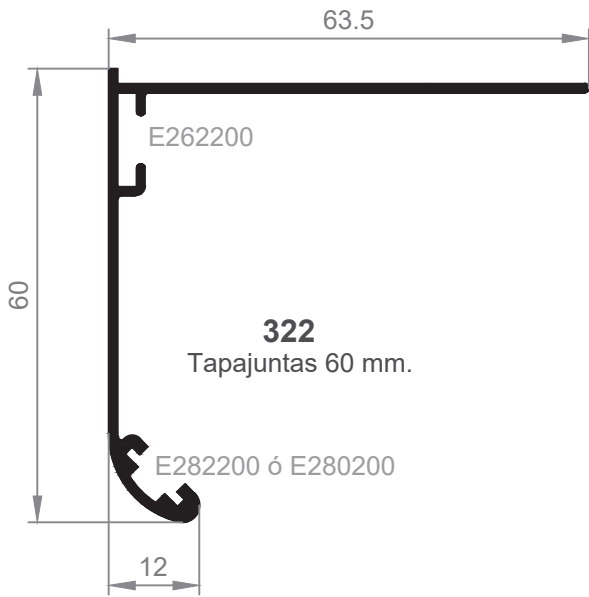

343
Tapajuntas 93 mm.
Clipado

E262200

344
Tapajuntas 30 mm.
Clip Frontal

345
Tapajuntas 50 mm.
Clip Frontal

346
Tapajuntas 80 mm.
Clip Frontal

338
Tapajuntas Recto de 50 mm.

E262200

320
Tapajuntas Recto de 70 mm.

327
Tapajuntas de 50 mm.

E342700

328
Tapajuntas de 70 mm.

329
Tapajuntas de 85 mm.

E690200 CHAPA

334G
Tapajuntas de 100 mm.
*Consultar Stock.

E630900 FUJI

334
Tapajuntas 110 Grapa

E282200

E280200

E262200

Tapajuntas de 43mm para P500

GRAPA ALU. TAPAJUNTAS FRONTAL