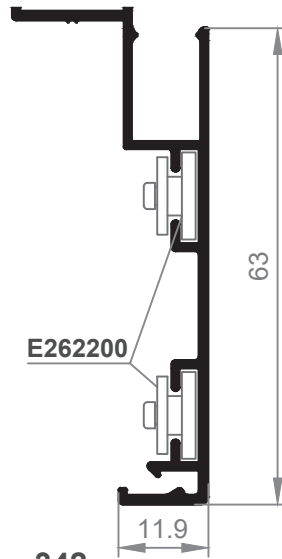

Grapa aluminio tapajuntas frontal

Grapa plástico tapajuntas frontal

GRAPA V1680200

34
Tapajuntas 37

33
Tapajuntas 37 Clipado

336
Tapajuntas 60

341
Tapajuntas 43 mm.
Clipado

342
Tapajuntas 63 mm.
Clipado

343
Tapajuntas 93 mm.
Clipado

E262200

344
Tapajuntas 30 mm.
Clip Frontal

345
Tapajuntas 50 mm.
Clip Frontal

346
Tapajuntas 80 mm.
Clip Frontal

338
Tapajuntas Recto de 50 mm.

E262200

320
Tapajuntas Recto de 70 mm.

327
Tapajuntas de 50 mm.

E342700

328
Tapajuntas de 70 mm.

329
Tapajuntas de 85 mm.

E690200 CHAPA

334G
Tapajuntas de 100 mm.
*Consultar Stock.

E630900 FUJI

334
Tapajuntas 110 Grapa

E282200

E280200

E262200

Tapajuntas de 43mm para P500

GRAPA ALU. TAPAJUNTAS FRONTAL