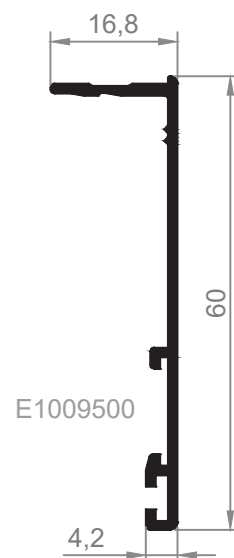

Grapa aluminio tapajuntas frontal

Grapa plástico tapajuntas frontal

GRAPA V1680200

34
Tapajuntas 37

33
Tapajuntas 37 Clipado

336
Tapajuntas 60

341
Tapajuntas 43 mm.
Clipado

342
Tapajuntas 63 mm.
Clipado

343
Tapajuntas 93 mm.
Clipado

E262200

344
Tapajuntas 30 mm.
Clip Frontal

345
Tapajuntas 50 mm.
Clip Frontal

346
Tapajuntas 80 mm.
Clip Frontal

338
Tapajuntas Recto de 50 mm.

E262200

320
Tapajuntas Recto de 70 mm.

327
Tapajuntas de 50 mm.

E342700

328
Tapajuntas de 70 mm.

329
Tapajuntas de 85 mm.

E690200 CHAPA

334G
Tapajuntas de 100 mm.
*Consultar Stock.

E630900 FUJI

334
Tapajuntas 110 Grapa

E282200

E280200

E262200

Tapajuntas de 43mm para P500

GRAPA ALU. TAPAJUNTAS FRONTAL