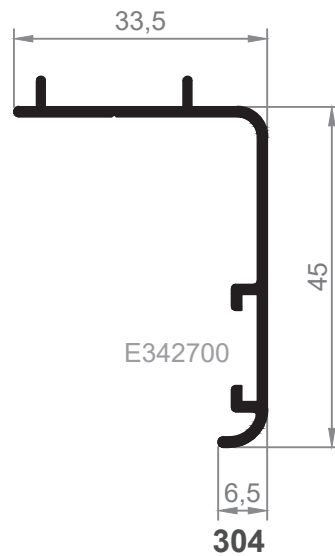

301
Tapajuntas

302
Tapajuntas Clipado

E342700

E1009500

303
Tapajuntas

304
Tapajuntas Clipado

V1930000

V1940000

Grapa aluminio tapajuntas frontal

Grapa plástico tapajuntas frontal

GRAPA V1680200

34
Tapajuntas 37

33
Tapajuntas 37 Clipado

336
Tapajuntas 60

341
Tapajuntas 43 mm.
Clipado

342
Tapajuntas 63 mm.
Clipado

343
Tapajuntas 93 mm.
Clipado

E262200

344
Tapajuntas 30 mm.
Clip Frontal

345
Tapajuntas 50 mm.
Clip Frontal

346
Tapajuntas 80 mm.
Clip Frontal

338
Tapajuntas Recto de 50 mm.

E262200

320
Tapajuntas Recto de 70 mm.

E282200

E280200

E262200

Tapajuntas de 43mm para P500

GRAPA ALU. TAPAJUNTAS FRONTAL