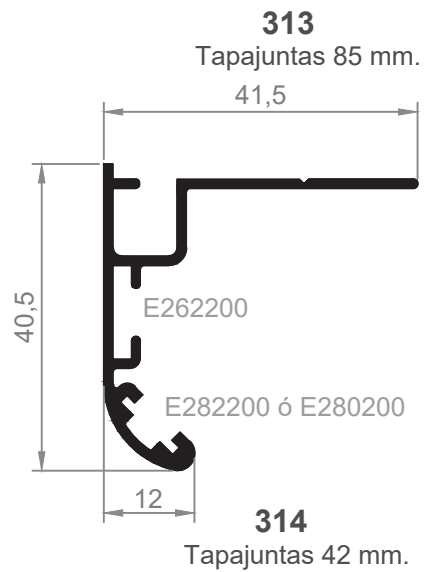

343
Tapajuntas 93 mm.
Clipado

E262200

344
Tapajuntas 30 mm.
Clip Frontal

345
Tapajuntas 50 mm.
Clip Frontal

346
Tapajuntas 80 mm.
Clip Frontal

338
Tapajuntas Recto de 50 mm.

E262200

320
Tapajuntas Recto de 70 mm.

327
Tapajuntas de 50 mm.

E342700

328
Tapajuntas de 70 mm.

329
Tapajuntas de 85 mm.

E690200 CHAPA

334G
Tapajuntas de 100 mm.
*Consultar Stock.

E630900 FUJI

334
Tapajuntas 110 Grapa

E282200

E280200

E262200

Tapajuntas de 43mm para P500

GRAPA ALU. TAPAJUNTAS FRONTAL