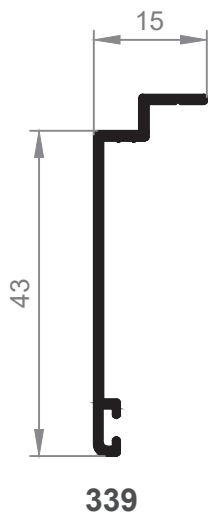

Grapa aluminio tapajuntas frontal

Grapa plástico tapajuntas frontal

GRAPA V1680200

34
Tapajuntas 37

33
Tapajuntas 37 Clipado

336
Tapajuntas 60

341
Tapajuntas 43 mm.
Clipado

342
Tapajuntas 63 mm.
Clipado

343
Tapajuntas 93 mm.
Clipado

E262200

344
Tapajuntas 30 mm.
Clip Frontal

345
Tapajuntas 50 mm.
Clip Frontal

346
Tapajuntas 80 mm.
Clip Frontal

338
Tapajuntas Recto de 50 mm.

E262200

320
Tapajuntas Recto de 70 mm.

327
Tapajuntas de 50 mm.

E342700

328
Tapajuntas de 70 mm.

329
Tapajuntas de 85 mm.

E690200 CHAPA

334G
Tapajuntas de 100 mm.
*Consultar Stock.

E630900 FUJI

334
Tapajuntas 110 Grapa

E282200

E280200

E262200

Tapajuntas de 43mm para P500

GRAPA ALU. TAPAJUNTAS FRONTAL