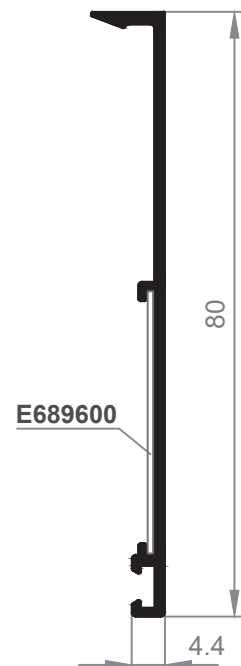

Grapa aluminio tapajuntas frontal

Grapa plástico tapajuntas frontal

GRAPA V1680200

34
Tapajuntas 37

33
Tapajuntas 37 Clipado

336
Tapajuntas 60

341
Tapajuntas 43 mm.
Clipado

342
Tapajuntas 63 mm.
Clipado

343
Tapajuntas 93 mm.
Clipado

E262200

344
Tapajuntas 30 mm.
Clip Frontal

345
Tapajuntas 50 mm.
Clip Frontal

346
Tapajuntas 80 mm.
Clip Frontal

338
Tapajuntas Recto de 50 mm.

E262200

320
Tapajuntas Recto de 70 mm.

327
Tapajuntas de 50 mm.

E342700

328
Tapajuntas de 70 mm.

329
Tapajuntas de 85 mm.

E690200 CHAPA

334G
Tapajuntas de 100 mm.
*Consultar Stock.

E630900 FUJI

334
Tapajuntas 110 Grapa

E282200

E280200

E262200

Tapajuntas de 43mm para P500

GRAPA ALU. TAPAJUNTAS FRONTAL