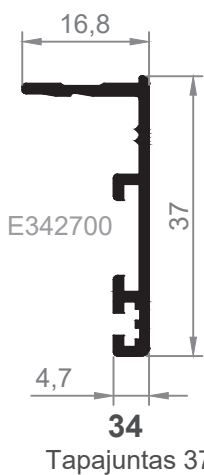

301
Tapajuntas

302
Tapajuntas Clipado

E342700

E1009500

303
Tapajuntas

304
Tapajuntas Clipado

V1930000

V1940000

Grapa aluminio tapajuntas frontal

Grapa plástico tapajuntas frontal

GRAPA V1680200

34
Tapajuntas 37

33
Tapajuntas 37 Clipado

336
Tapajuntas 60

341
Tapajuntas 43 mm.
Clipado

342
Tapajuntas 63 mm.
Clipado

343
Tapajuntas 93 mm.
Clipado

E262200

344
Tapajuntas 30 mm.
Clip Frontal

345
Tapajuntas 50 mm.
Clip Frontal

346
Tapajuntas 80 mm.
Clip Frontal

338
Tapajuntas Recto de 50 mm.

E262200

320
Tapajuntas Recto de 70 mm.

E282200

E280200

E262200

Tapajuntas de 43mm para P500

GRAPA ALU. TAPAJUNTAS FRONTAL