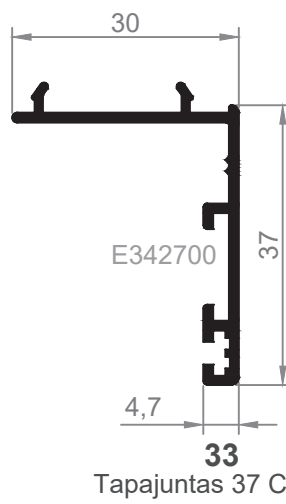

Grapa aluminio tapajuntas frontal

Grapa plástico tapajuntas frontal

GRAPA V1680200

34
Tapajuntas 37

33
Tapajuntas 37 Clipado

336
Tapajuntas 60

341
Tapajuntas 43 mm.
Clipado

342
Tapajuntas 63 mm.
Clipado

343
Tapajuntas 93 mm.
Clipado

E262200

344
Tapajuntas 30 mm.
Clip Frontal

345
Tapajuntas 50 mm.
Clip Frontal

346
Tapajuntas 80 mm.
Clip Frontal

338
Tapajuntas Recto de 50 mm.

E262200

320
Tapajuntas Recto de 70 mm.

327
Tapajuntas de 50 mm.

E342700

328
Tapajuntas de 70 mm.

329
Tapajuntas de 85 mm.

E690200 CHAPA

334G
Tapajuntas de 100 mm.
*Consultar Stock.

E630900 FUJI

334
Tapajuntas 110 Grapa

E282200

E280200

E262200

Tapajuntas de 43mm para P500

GRAPA ALU. TAPAJUNTAS FRONTAL