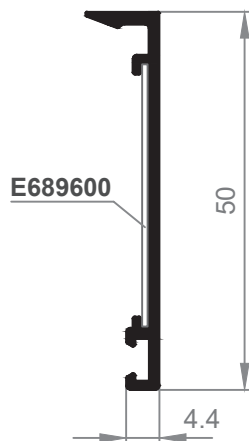

Grapa aluminio tapajuntas frontal

Grapa plástico tapajuntas frontal

GRAPA V1680200

34
Tapajuntas 37

33
Tapajuntas 37 Clipado

336
Tapajuntas 60

341
Tapajuntas 43 mm.
Clipado

342
Tapajuntas 63 mm.
Clipado

343
Tapajuntas 93 mm.
Clipado

E262200

344
Tapajuntas 30 mm.
Clip Frontal

345
Tapajuntas 50 mm.
Clip Frontal

346
Tapajuntas 80 mm.
Clip Frontal

338
Tapajuntas Recto de 50 mm.

E262200

320
Tapajuntas Recto de 70 mm.

327
Tapajuntas de 50 mm.

E342700

328
Tapajuntas de 70 mm.

329
Tapajuntas de 85 mm.

E690200 CHAPA

334G
Tapajuntas de 100 mm.
*Consultar Stock.

E630900 FUJI

334
Tapajuntas 110 Grapa

E282200

E280200

E262200

Tapajuntas de 43mm para P500

GRAPA ALU. TAPAJUNTAS FRONTAL