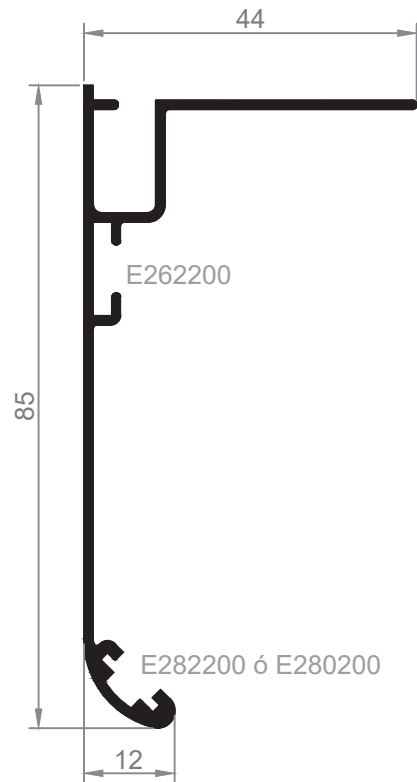

Grapa aluminio tapajuntas frontal

Grapa plástico tapajuntas frontal

GRAPA V1680200

34
Tapajuntas 37

33
Tapajuntas 37 Clipado

336
Tapajuntas 60

341
Tapajuntas 43 mm.
Clipado

342
Tapajuntas 63 mm.
Clipado

343
Tapajuntas 93 mm.
Clipado

E262200

344
Tapajuntas 30 mm.
Clip Frontal

345
Tapajuntas 50 mm.
Clip Frontal

346
Tapajuntas 80 mm.
Clip Frontal

338
Tapajuntas Recto de 50 mm.

E262200

320
Tapajuntas Recto de 70 mm.

327
Tapajuntas de 50 mm.

E342700

328
Tapajuntas de 70 mm.

329
Tapajuntas de 85 mm.

E690200 CHAPA

334G
Tapajuntas de 100 mm.
*Consultar Stock.

E630900 FUJI

334
Tapajuntas 110 Grapa

E282200

E280200

E262200

Tapajuntas de 43mm para P500

GRAPA ALU. TAPAJUNTAS FRONTAL