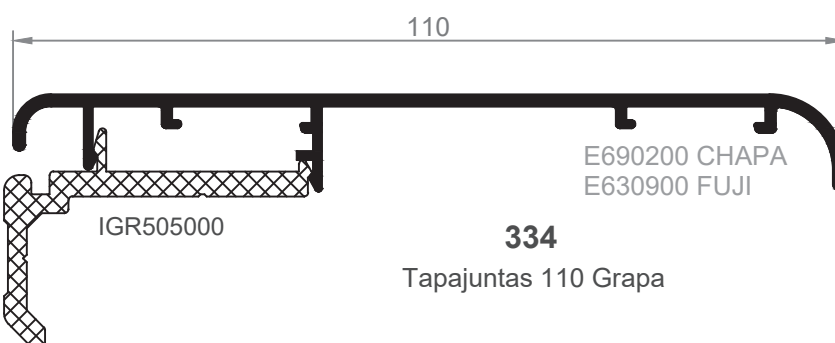

343
Tapajuntas 93 mm.
Clipado

E262200

344
Tapajuntas 30 mm.
Clip Frontal

345
Tapajuntas 50 mm.
Clip Frontal

346
Tapajuntas 80 mm.
Clip Frontal

338
Tapajuntas Recto de 50 mm.

E262200

320
Tapajuntas Recto de 70 mm.

327
Tapajuntas de 50 mm.

E342700

328
Tapajuntas de 70 mm.

329
Tapajuntas de 85 mm.

E690200 CHAPA

334G
Tapajuntas de 100 mm.
*Consultar Stock.

E630900 FUJI

334
Tapajuntas 110 Grapa

E282200

E280200

E262200

Tapajuntas de 43mm para P500

GRAPA ALU. TAPAJUNTAS FRONTAL