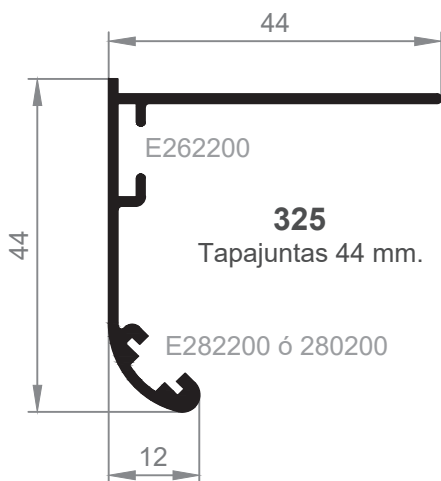

343
Tapajuntas 93 mm.
Clipado

E262200

344
Tapajuntas 30 mm.
Clip Frontal

345
Tapajuntas 50 mm.
Clip Frontal

346
Tapajuntas 80 mm.
Clip Frontal

338
Tapajuntas Recto de 50 mm.

E262200

320
Tapajuntas Recto de 70 mm.

327
Tapajuntas de 50 mm.

E342700

328
Tapajuntas de 70 mm.

329
Tapajuntas de 85 mm.

E690200 CHAPA

334G
Tapajuntas de 100 mm.
*Consultar Stock.

E630900 FUJI

334
Tapajuntas 110 Grapa

E282200

E280200

E262200

Tapajuntas de 43mm para P500

GRAPA ALU. TAPAJUNTAS FRONTAL