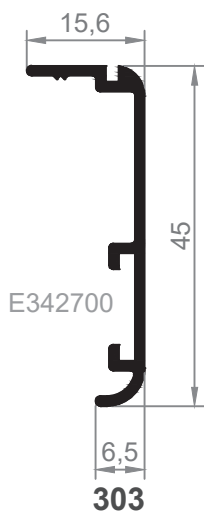

301
Tapajuntas

302
Tapajuntas Clipado

E342700

E1009500

303
Tapajuntas

304
Tapajuntas Clipado

V1930000

V1940000

Grapa aluminio tapajuntas frontal

Grapa plástico tapajuntas frontal

GRAPA V1680200

34
Tapajuntas 37

33
Tapajuntas 37 Clipado

336
Tapajuntas 60

341
Tapajuntas 43 mm.
Clipado

342
Tapajuntas 63 mm.
Clipado

343
Tapajuntas 93 mm.
Clipado

E262200

344
Tapajuntas 30 mm.
Clip Frontal

345
Tapajuntas 50 mm.
Clip Frontal

346
Tapajuntas 80 mm.
Clip Frontal

338
Tapajuntas Recto de 50 mm.

E262200

320
Tapajuntas Recto de 70 mm.

E282200

E280200

E262200

Tapajuntas de 43mm para P500

GRAPA ALU. TAPAJUNTAS FRONTAL