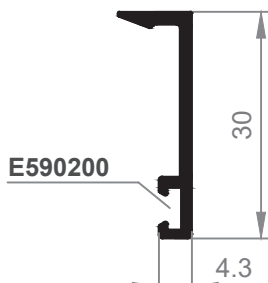

Grapa aluminio tapajuntas frontal

Grapa plástico tapajuntas frontal

GRAPA V1680200

34
Tapajuntas 37

33
Tapajuntas 37 Clipado

336
Tapajuntas 60

341
Tapajuntas 43 mm.
Clipado

342
Tapajuntas 63 mm.
Clipado

343
Tapajuntas 93 mm.
Clipado

E262200

344
Tapajuntas 30 mm.
Clip Frontal

345
Tapajuntas 50 mm.
Clip Frontal

346
Tapajuntas 80 mm.
Clip Frontal

338
Tapajuntas Recto de 50 mm.

E262200

320
Tapajuntas Recto de 70 mm.