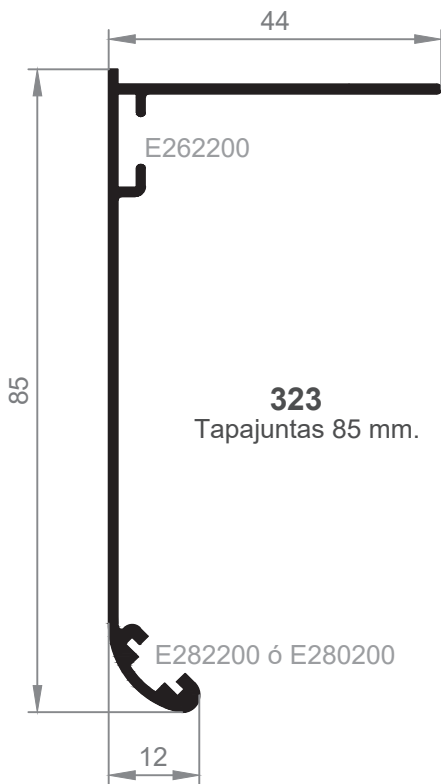

343
Tapajuntas 93 mm.
Clipado

E262200

344
Tapajuntas 30 mm.
Clip Frontal

345
Tapajuntas 50 mm.
Clip Frontal

346
Tapajuntas 80 mm.
Clip Frontal

338
Tapajuntas Recto de 50 mm.

E262200

320
Tapajuntas Recto de 70 mm.

327
Tapajuntas de 50 mm.

E342700

328
Tapajuntas de 70 mm.

329
Tapajuntas de 85 mm.

E690200 CHAPA

334G
Tapajuntas de 100 mm.
*Consultar Stock.

E630900 FUJI

334
Tapajuntas 110 Grapa

E282200

E280200

E262200

Tapajuntas de 43mm para P500

GRAPA ALU. TAPAJUNTAS FRONTAL