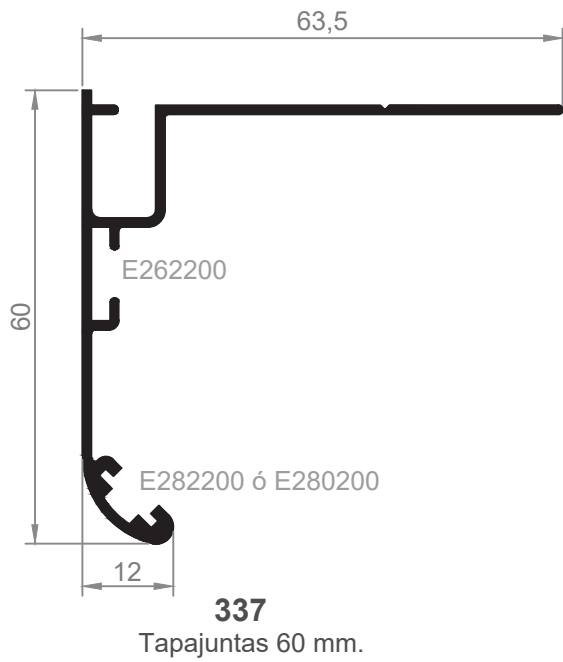

343
Tapajuntas 93 mm.
Clipado

E262200

344
Tapajuntas 30 mm.
Clip Frontal

345
Tapajuntas 50 mm.
Clip Frontal

346
Tapajuntas 80 mm.
Clip Frontal

338
Tapajuntas Recto de 50 mm.

E262200

320
Tapajuntas Recto de 70 mm.

327
Tapajuntas de 50 mm.

E342700

328
Tapajuntas de 70 mm.

329
Tapajuntas de 85 mm.

E690200 CHAPA

334G
Tapajuntas de 100 mm.
*Consultar Stock.

E630900 FUJI

334
Tapajuntas 110 Grapa

E282200

E280200

E262200

Tapajuntas de 43mm para P500

GRAPA ALU. TAPAJUNTAS FRONTAL