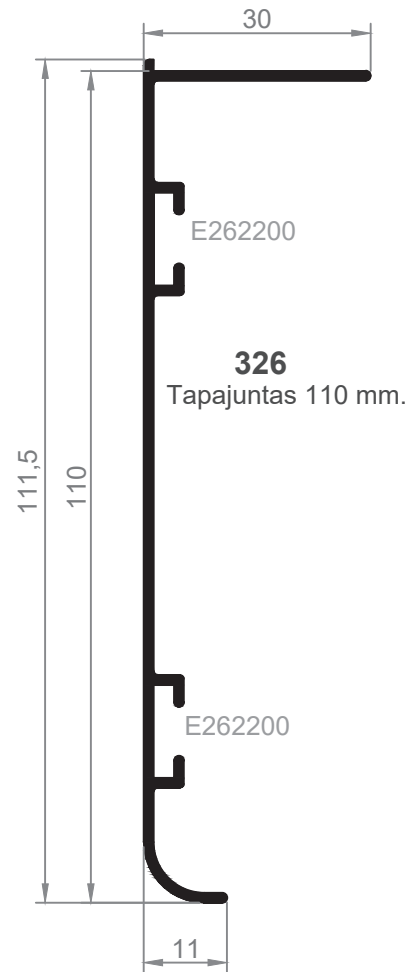

343
Tapajuntas 93 mm.
Clipado

E262200

344
Tapajuntas 30 mm.
Clip Frontal

345
Tapajuntas 50 mm.
Clip Frontal

346
Tapajuntas 80 mm.
Clip Frontal

338
Tapajuntas Recto de 50 mm.

E262200

320
Tapajuntas Recto de 70 mm.

327
Tapajuntas de 50 mm.

E342700

328
Tapajuntas de 70 mm.

329
Tapajuntas de 85 mm.

E690200 CHAPA

334G
Tapajuntas de 100 mm.
*Consultar Stock.

E630900 FUJI

334
Tapajuntas 110 Grapa

E282200

E280200

E262200

Tapajuntas de 43mm para P500

GRAPA ALU. TAPAJUNTAS FRONTAL