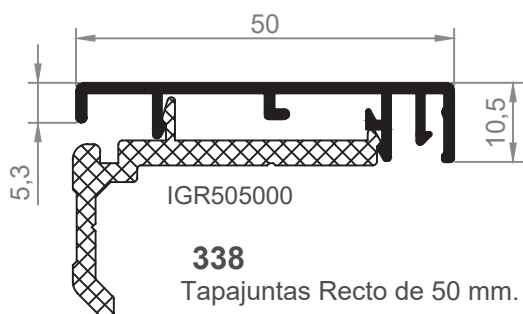

Grapa aluminio tapajuntas frontal

Grapa plástico tapajuntas frontal

GRAPA V1680200

34
Tapajuntas 37

33
Tapajuntas 37 Clipado

336
Tapajuntas 60

341
Tapajuntas 43 mm.
Clipado

342
Tapajuntas 63 mm.
Clipado

343
Tapajuntas 93 mm.
Clipado

E262200

344
Tapajuntas 30 mm.
Clip Frontal

345
Tapajuntas 50 mm.
Clip Frontal

346
Tapajuntas 80 mm.
Clip Frontal

338
Tapajuntas Recto de 50 mm.

E262200

320
Tapajuntas Recto de 70 mm.

327
Tapajuntas de 50 mm.

E342700

328
Tapajuntas de 70 mm.

329
Tapajuntas de 85 mm.

E690200 CHAPA

334G
Tapajuntas de 100 mm.
*Consultar Stock.

E630900 FUJI

334
Tapajuntas 110 Grapa

E282200

E280200

E262200

Tapajuntas de 43mm para P500

GRAPA ALU. TAPAJUNTAS FRONTAL