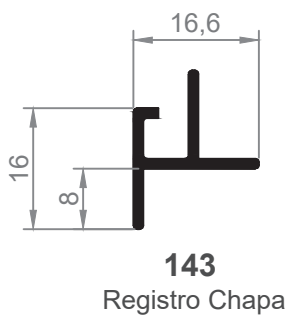

343
Tapajuntas 93 mm.
Clipado

E262200

344
Tapajuntas 30 mm.
Clip Frontal

345
Tapajuntas 50 mm.
Clip Frontal

346
Tapajuntas 80 mm.
Clip Frontal

338
Tapajuntas Recto de 50 mm.

E262200

320
Tapajuntas Recto de 70 mm.

327
Tapajuntas de 50 mm.

E342700

328
Tapajuntas de 70 mm.

329
Tapajuntas de 85 mm.

E690200 CHAPA

334G
Tapajuntas de 100 mm.
*Consultar Stock.

E630900 FUJI

334
Tapajuntas 110 Grapa

E282200

E280200

E262200

Tapajuntas de 43mm para P500

GRAPA ALU. TAPAJUNTAS FRONTAL